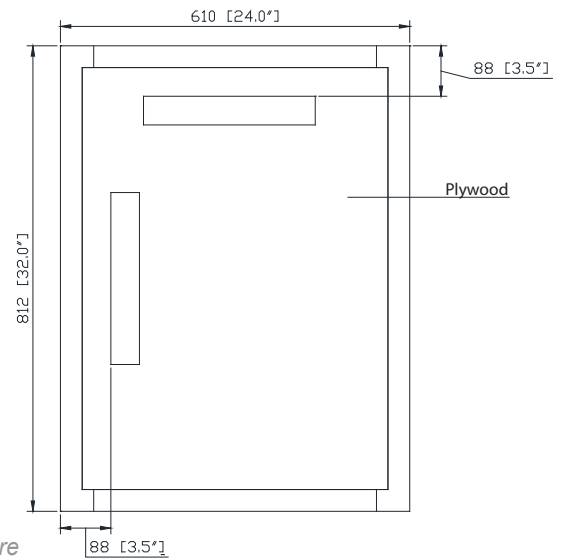

Features

- Solid birch wood frame
- Beveled edge mirror
- Mirror hangs vertically or horizontally
- Wall cleat for easy hanging and leveling

Colors / Couleurs

- Twilight Gray Gold / Or gris crépuscule
- Twilight Gray Silver / Crépuscule gris argent

Nominal Dimension / Dimension Nominale

- 24W x 1.4D x 32H (inches) | 610 x 35x 812mm

Product Diagrams / Diagrammes Produit

Caractéristiques

- Cadre en bois de bouleau massif
- Miroir aux bordures biseautées
- Peut être suspendu à l'horizontale et à la vertical
- Attache en mur comprise pour faciliter la suspension

Front / De devant

Back / Arrière

Side / Côté

Top / Haut