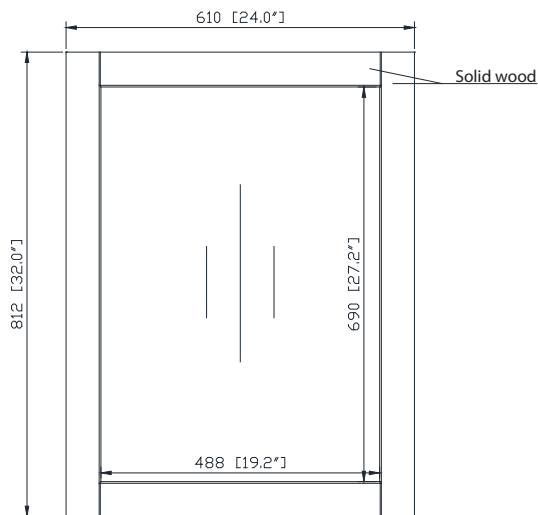

Features

- Solid birch wood frame
- Beveled edge mirror
- Mirror hangs vertically or horizontally
- Wall cleat for easy hanging and leveling

Colors / Couleurs

- Twilight Gray Gold / Or gris crépuscule
- Twilight Gray Silver / Crépuscule gris argent

Nominal Dimension / Dimension Nominale

- 24W x 1.4D x 32H (inches) | 610 x 35x 812mm

Product Diagrams / Diagrammes Produit

Caractéristiques

- Cadre en bois de bouleau massif
- Miroir aux bordures biseautées
- Peut être suspendu à l'horizontale et à la vertical
- Attache en mur comprise pour faciliter la suspension