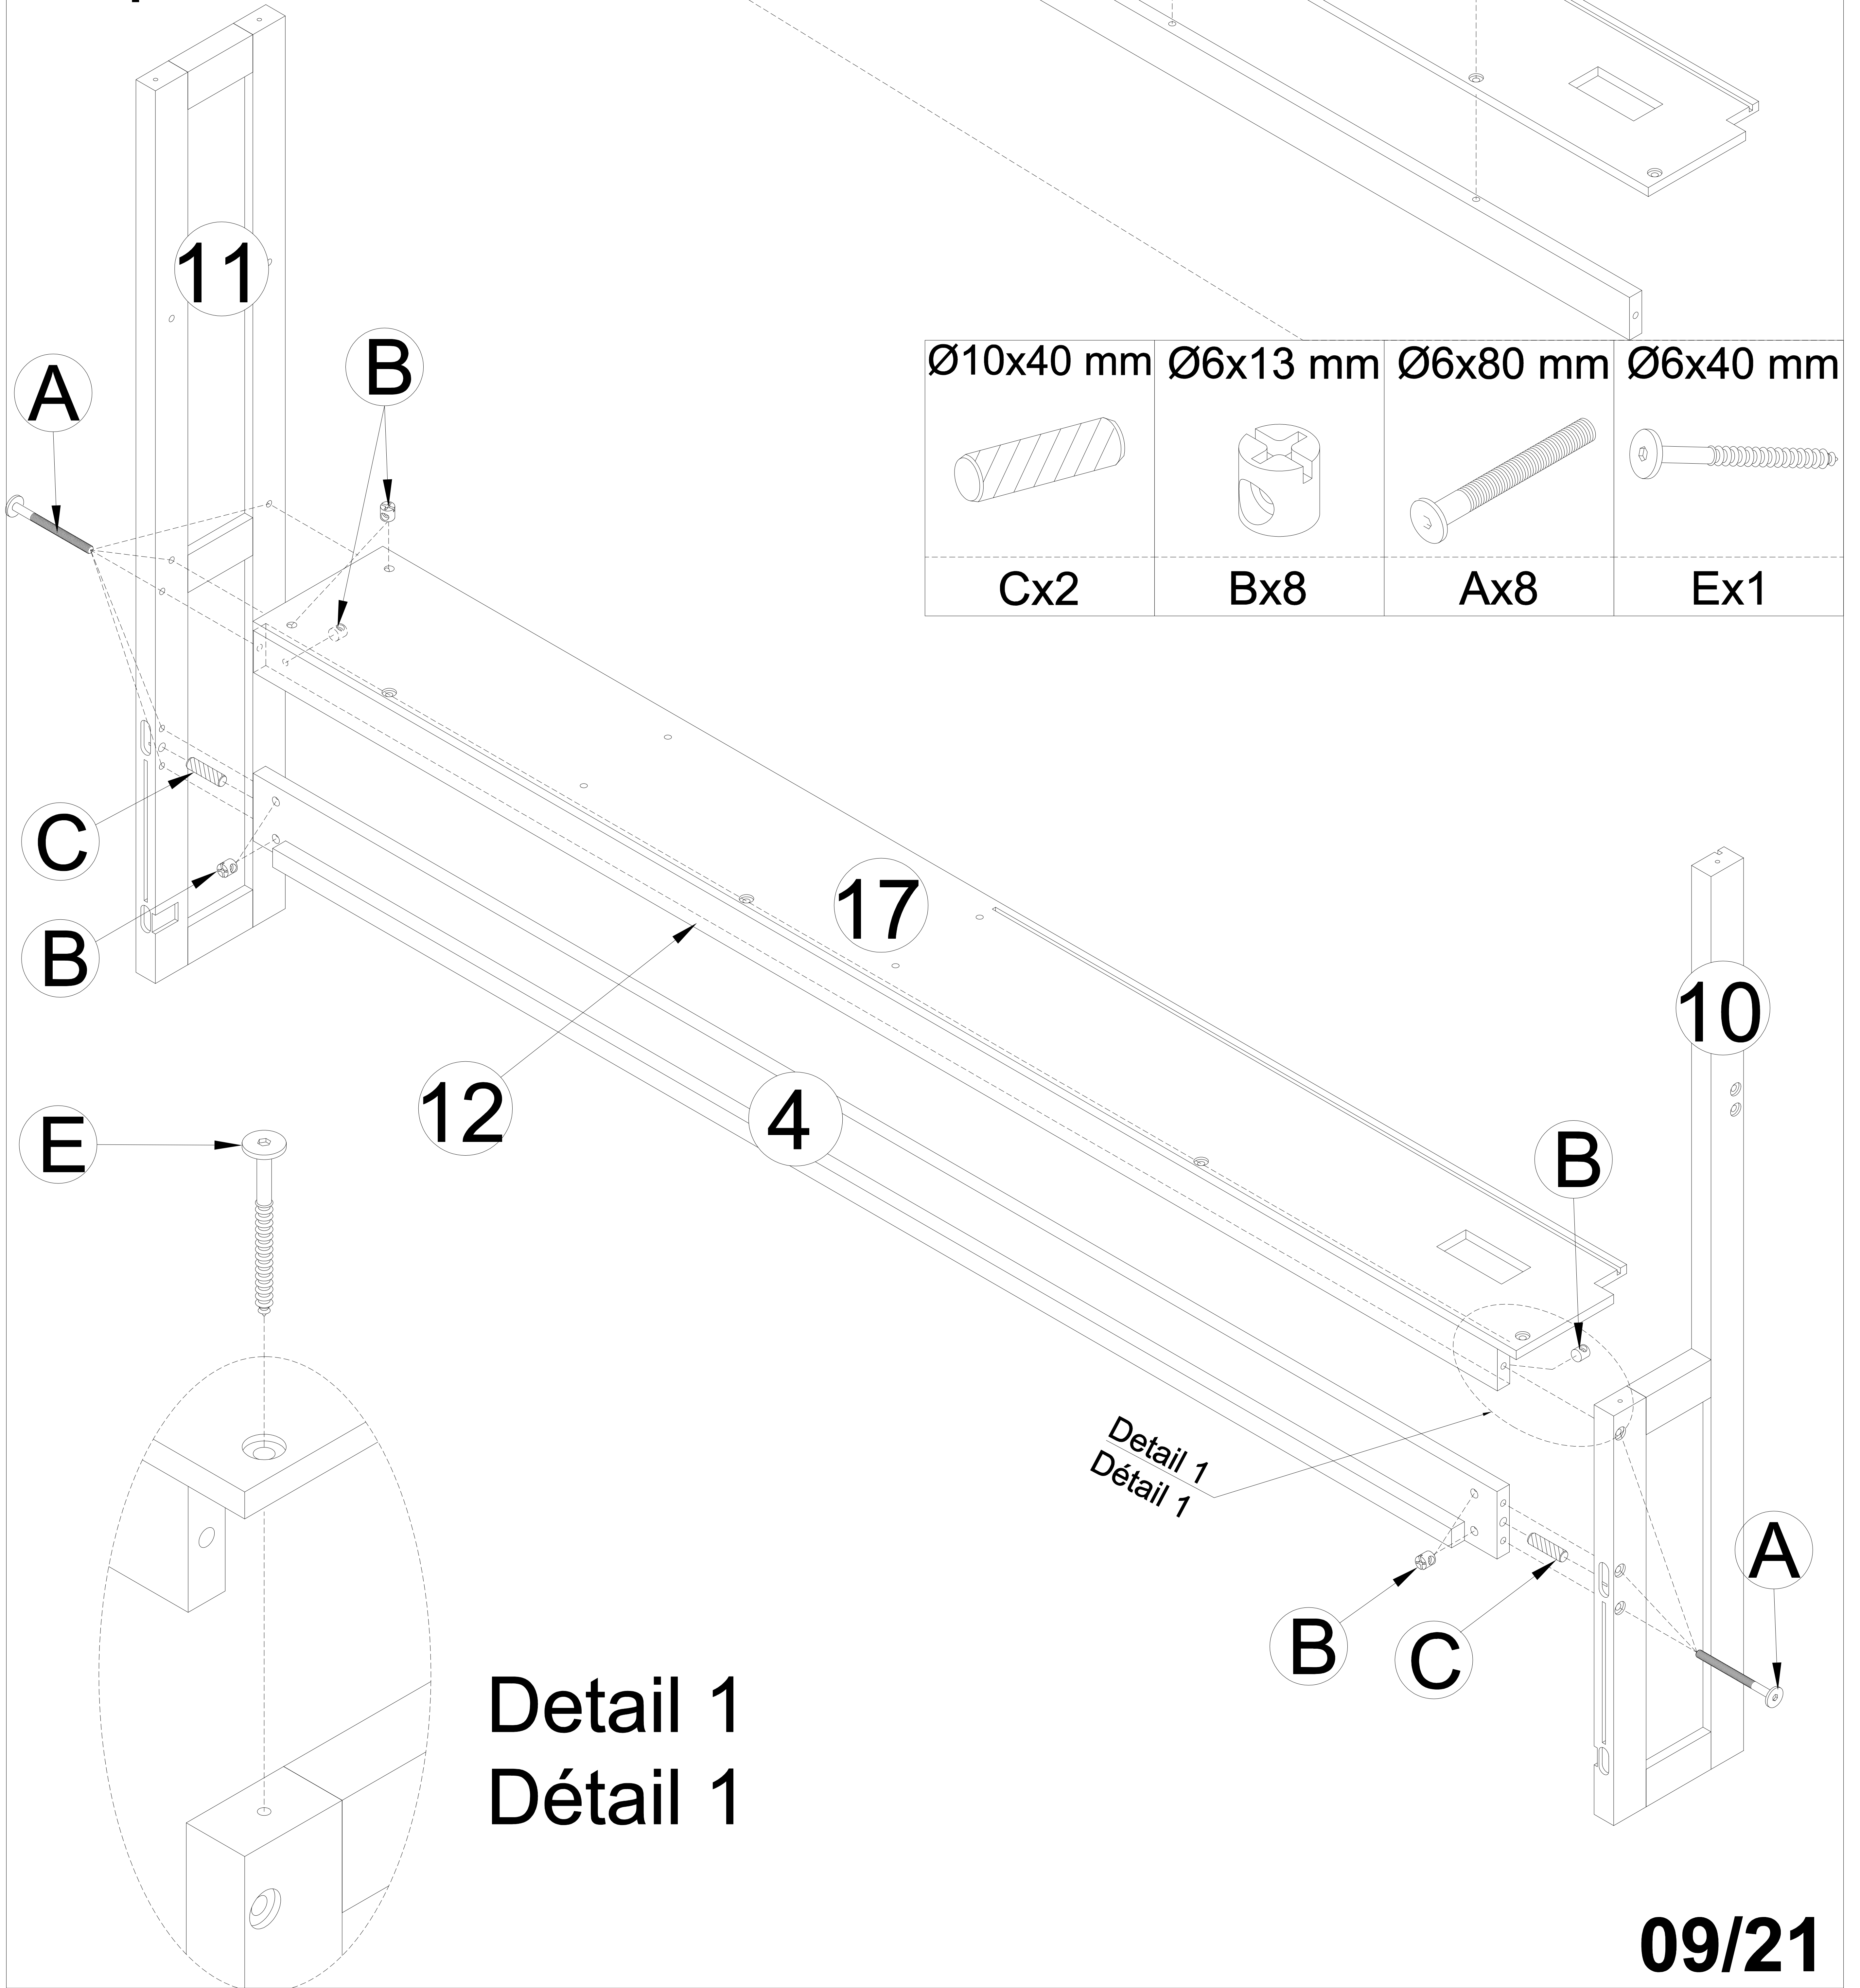

STEP 2:
étape 2: