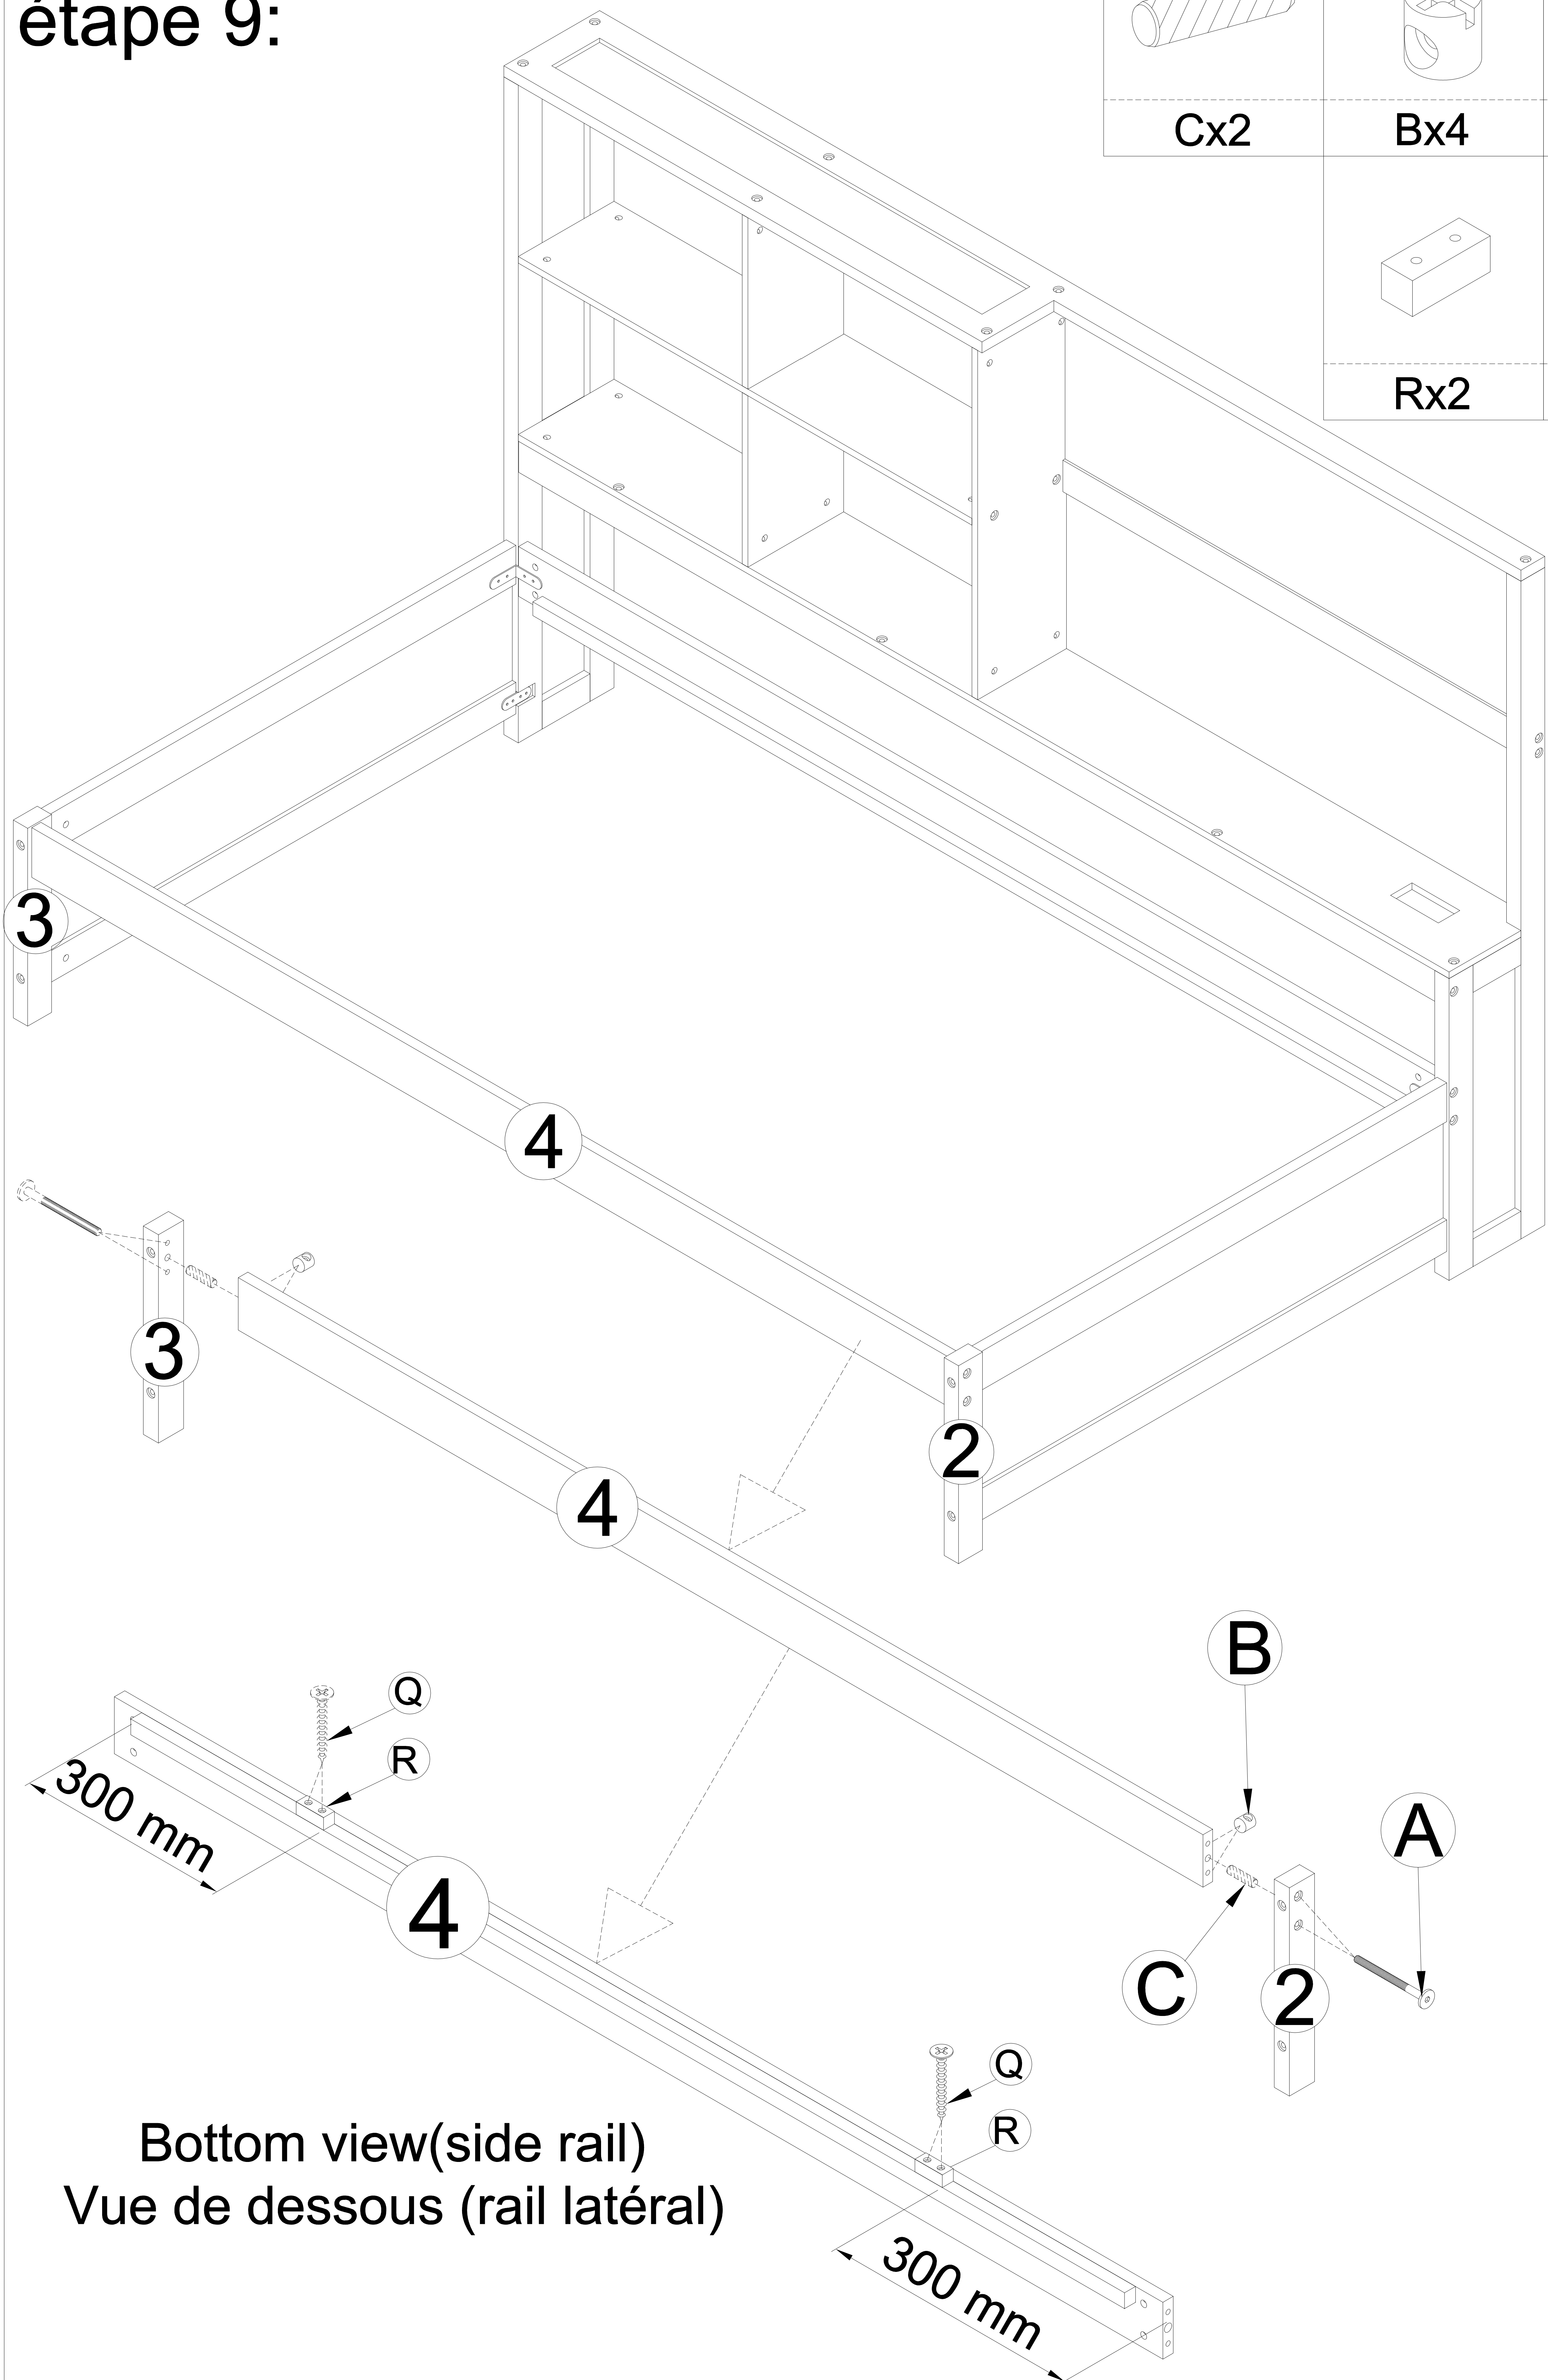

60x25x2

Nx2

Ø4x20mm

Mx16

**Detail 2(x2)**  
**Détail 2(x2)**

**STEP 9:**  
**étape 9:**

Ø10x40 mm 	Ø6x13 mm 	Ø6x80 mm 
Cx2	Bx4	Ax4
		Ø4x30 mm 
	Rx2	Qx4

Bottom view(side rail)  
Vue de dessous (rail latéral)