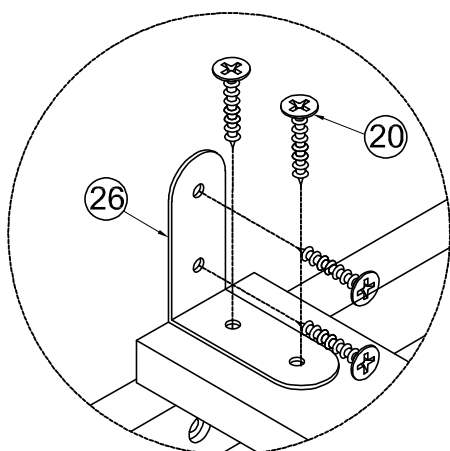

Step 31:
Étape 31:

26	20
3(pcs)	12(pcs)