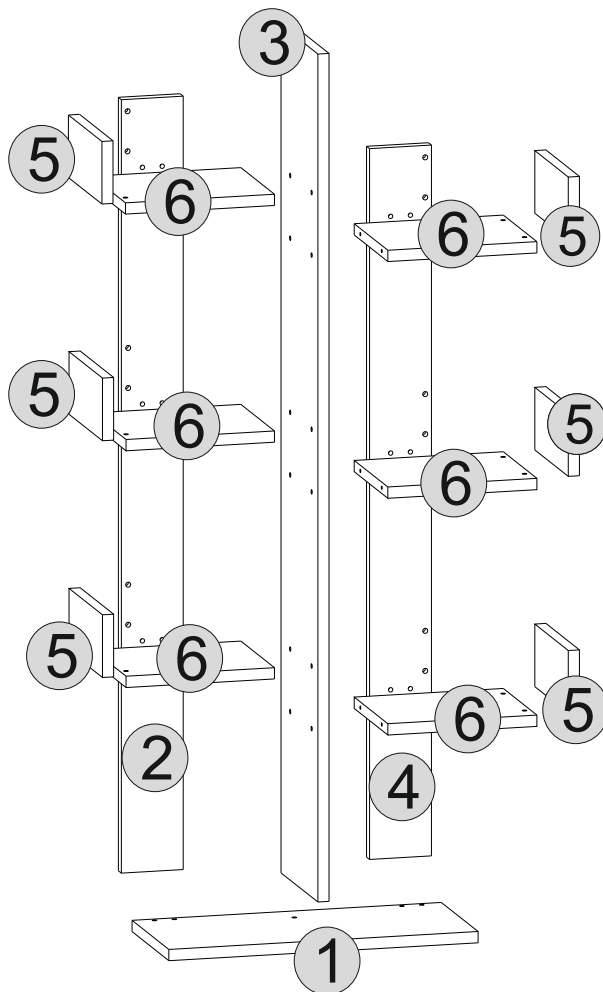

If you need your product to mount on the wall, Please use suitable rawlplug for your wall type. We send you rawlplugs suitable for concrete and brick walls.

Eğer ürününüzü duvara monte etmeniz gerekiyorsa, Gönderilen dübel beton duvarlara uygundur. Lütfen duvar tipinize uygun dübel temin ediniz.

Disassembled Parts

Part#1	1x
Part#2	1x
Part#3	1x
Part#4	1x
Part#5	6x
Part#6	6x

Total 16x

Tools & Installation Components

A17 6x50 screw

42x

A24 20 Dowel Q8x30

12x