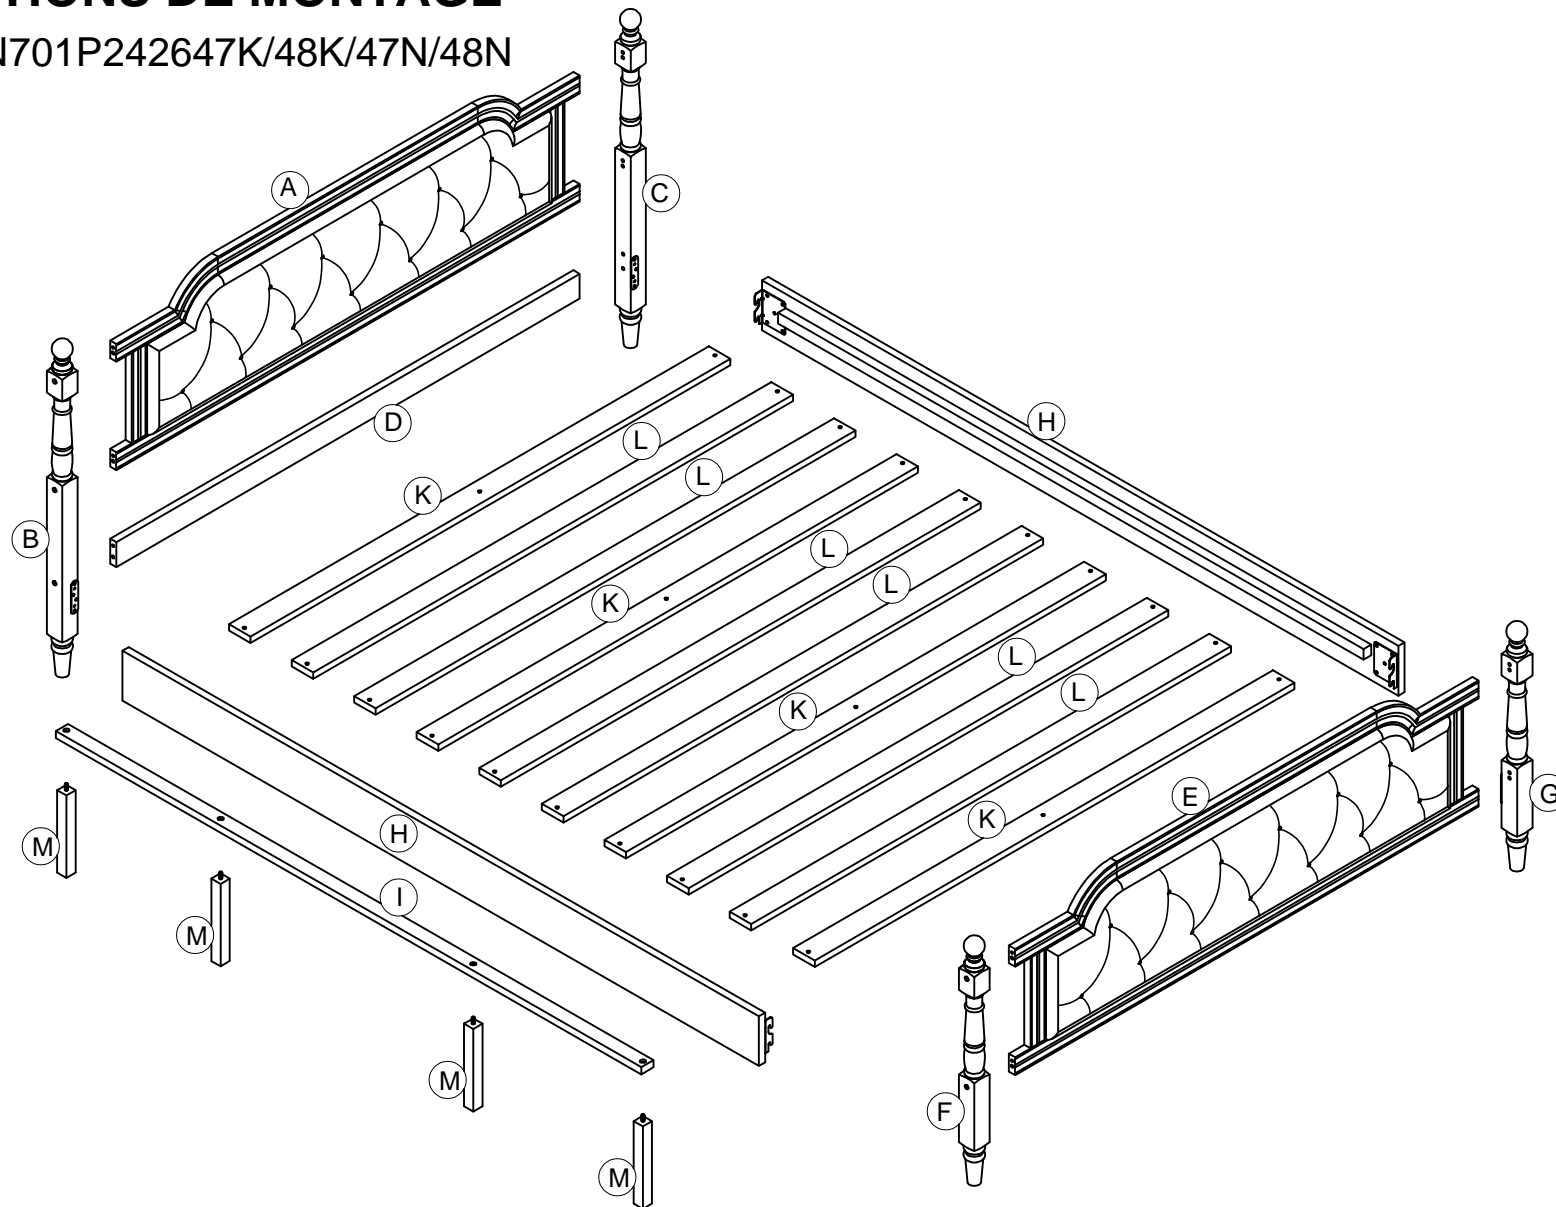

ASSEMBLY INSTRUCTION

ITEM : N701P242647K/48K/47N/48N

INSTRUCTIONS DE MONTAGE

ARTICLE : N701P242647K/48K/47N/48N