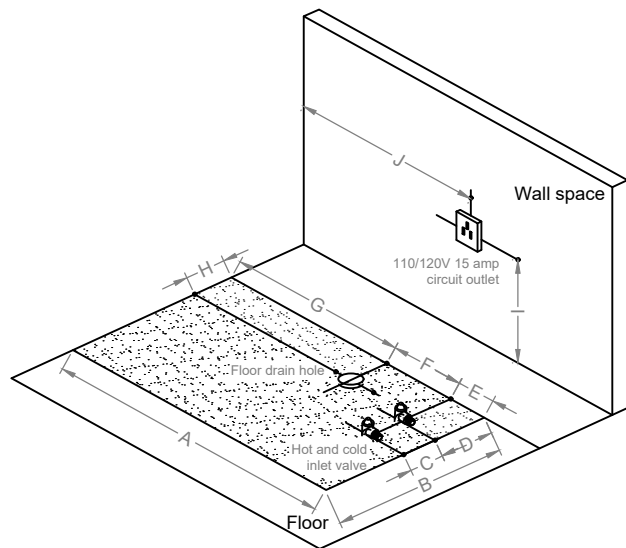

# EMPV-59AIS04

- A: 59.1"(1 500mm)
- B: 29.5"(750mm)
- C: 5.9"(150mm)
- D: 11.8"(300mm)
- E: 5.9"(150mm)
- F: 13.8"(350mm)
- G: 39.4"(1 000mm)
- H: 9.8"(250mm)
- I: 13.8"(350mm)
- J: 39.4" (1 000mm)