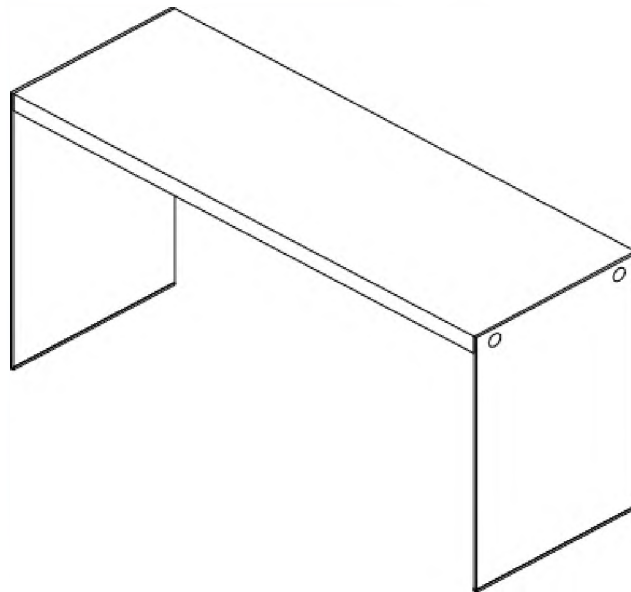

**TABLE COCKTAIL VERRE TREMPÉ/ALLURE VIEUX BOIS TAUPE FONCÉ
DARK TAUPE RECLAIMED-LOOK / TEMPERED GLASS COCKTAIL TABLE**

**INSTRUCTIONS D'ASSEMBLAGE
ASSEMBLY INSTRUCTIONS**

**POUR DE L'ASSISTANCE OU POUR COMMANDER
DES PIÈCES CONTACTEZ NOTRE DÉPARTEMENT
DE SERVICE À LA CLIENTÈLE**

**FOR ASSISTANCE OR TO ORDER PARTS
CONTACT OUR CUSTOMER SERVICE DEPARTMENT**

ARTICLE:

ITEM:

INSTRUCTIONS D'ASSEMBLAGE

ASSEMBLY INSTRUCTIONS

IDENTIFICATION DES PIÈCES

PARTS IDENTIFICATION

A		TABLETTE DE BOIS DU HAUT TOP WOOD PANEL	1 MC PC	2		VIS SCREW	4 MCX PCS
B		TABLETTE DE VERRE SHELF GLASS	2 MC PC	3		RONDELLE WASHER	4 MCX PCS
C		PLASTIQUE PLASTIC	2 MCX PCS	4		CLÉ ALLEN ALLEN KEY	1 MC PC
1		VIS SCREW	4 MCX PCS				