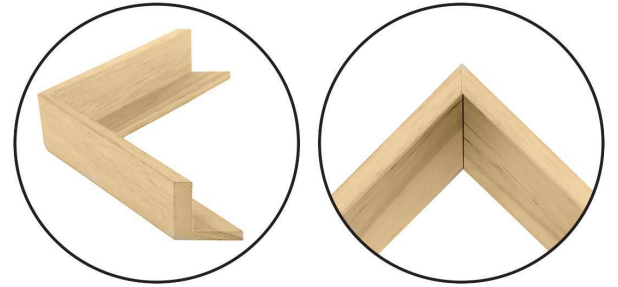

# WENDOVER ART GROUP

---

ITEM NUMBER : **WST0037**

TITLE : **Uncut Gems 1**

OUTWARD DIMENSION (W X H) : **41" x 81"**

FRAME (WIDTH X DEPTH) : **MC0618SUB1 | 0.38" x 2.25"**

FRAME FINISH : **Floater Frame**

**Natural**

DESCRIPTION :

**Giclee on Raw Canvas, Gallery Wrapped**