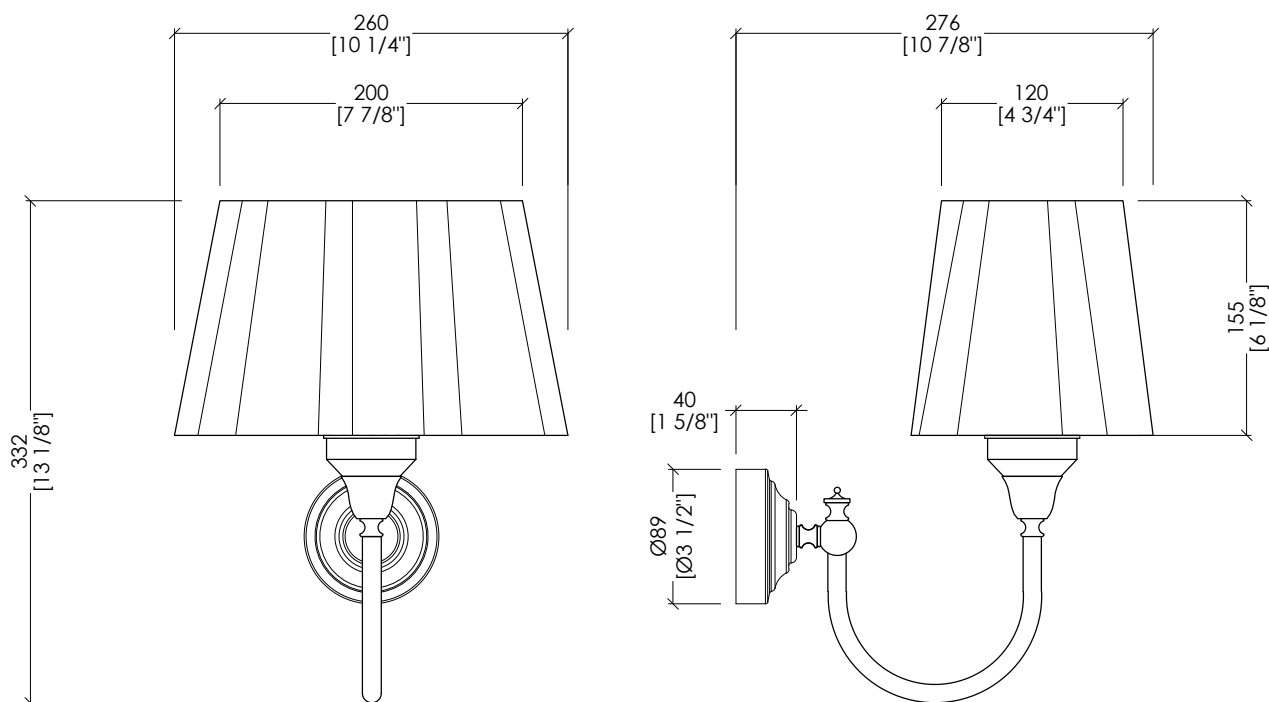

Devon&Devon

DECOR

IP20 * TUTTE LE NOSTRE LAMPADE CLASSIFICATE IP20 POSSONO ACQUISIRE LA CLASSIFICAZIONE IP21 ABBINANDOCI L'APPPOSITO KIT DI PROTEZIONE (DEKITIP21)

IP20 * ALL OUR LAMPS CLASSIFIED IP20 CAN ALSO ACQUIRE THE IP21 CLASSIFICATION BY PURCHASING THE SPECIAL PROTECTION KIT (DEKITIP21)

updating 01|2021

DEDECORCRUSA; DEDECOROTUSA; DEDECORNKSUSA

► STRUTTURA:
MATERIALE ► ottone | tessuto
FINITURA: cromo | oro chiaro | nickel lucido
► CLASSIFICAZIONE: IP20*
► POTENZA: MAX 40 WATT - E12
► DIMENSIONE IMBALLO: mm 190x130x205H (braccio)
mm 285x255x160H (paralume)
► PESO: 0.88 Kg

► STRUCTURE:
MATERIAL ► brass | fabric
FINISH: chrome | light gold | polished nickel
► CLASSIFICATION: IP20*
► POWER: MAX 40 WATT - E12
► PACKAGING SIZE: inch 7 1/2"x5 1/8"x8 1/8"H (arm)
inch 11 1/4"x10"x6 1/4"H (lampshade)
► TOTAL WEIGHT: 1.94 Lbs

N.B. Tutte le misure sono in millimetri/pollici. Questo disegno è di proprietà Devon&Devon. Non può essere riprodotto o trasmesso a terzi senza autorizzazione.

N.B. All measurements are in millimetres/inch. This drawing is property of Devon&Devon. It may not be reproduced or transmitted to third parties without authorization.