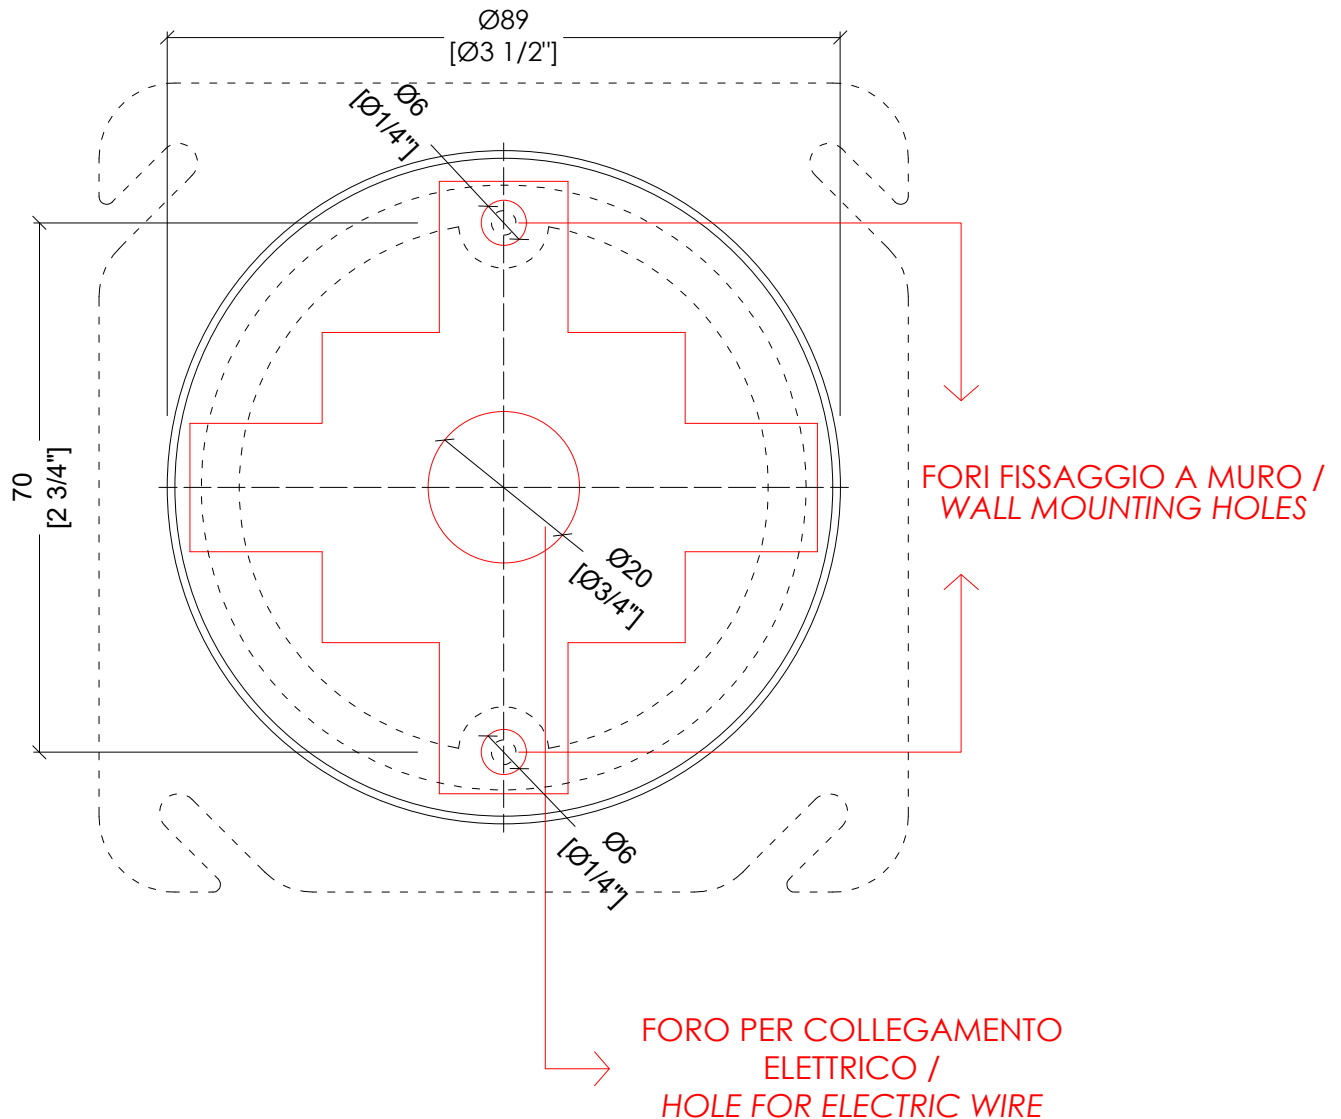

updating 01|2021

DEDECORCRUSA; DEDECOROTUSA; DEDECORNKSUSA

► STRUTTURA:
MATERIALE ► ottone | tessuto
FINITURA: cromo | oro chiaro | nickel lucido
► CLASSIFICAZIONE: IP20*
► POTENZA: MAX 40 WATT - E12
► DIMENSIONE IMBALLO: mm 190x130x205H (braccio)
mm 285x255x160H (paralume)
► PESO: 0.88 Kg

► STRUCTURE:
MATERIAL ► brass | fabric
FINISH: chrome | light gold | polished nickel
► CLASSIFICATION: IP20*
► POWER: MAX 40 WATT - E12
► PACKAGING SIZE: inch 7 1/2"x5 1/8"x8 1/8"H (arm)
inch 11 1/4"x10"x6 1/4"H (lampshade)
► TOTAL WEIGHT: 1.94 Lbs

Devon&Devon

DECOR

----- PIASTRA DI FISSAGGIO QUADRATA 4", RIALZATA 1/2", ORECCHIE FISSAGGIO 2 3/4" O.C.

----- 4" SQUARE BOX FIXTURE COVER, RAISED 1/2", FIXTURE EARS 2 3/4" O.C.

IP20 * TUTTE LE NOSTRE LAMPADRE CLASSIFICATE IP20 POSSONO ACQUISIRE LA CLASSIFICAZIONE IP21 ABBINANDOCI L'APPOSITO KIT DI PROTEZIONE (DEKITIP21)

- > FIXING SCHEME LAMP
- > SCALE > 1:1
- > CLASSIFICATION: IP20*
- > POWER: MAX 40 WATT - E12

> LE QUOTE NON SONO VINCOLANTI; DEVON&DEVON SI RISERVA DI EFFETTUARE MODIFICHE AI MODELLI.

> THE DIMENSIONS ARE NON-BINDING; DEVON&DEVON RESERVES THE RIGHT TO MODIFY AND CHANGE ANY OF THEIR PRODUCTS WITHOUT PRIOR NOTICE.