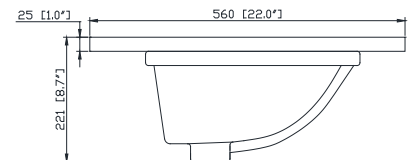

Avanity

EUT61xx-RS
SUT61xx-RS

Features

- 25mm thickness top material
- Pre-installed with rectangular sink CUM20WT-R
- Top pre-drilled for 8" widespread faucet
- 4" backsplash included

Caractéristiques

- Matériau supérieur de 25 mm d'épaisseur
- Pré-installé avec évier rectangulaire CUM20WT-R
- Dessus pré-percé pour un robinet large de 8 po
- Dosseret de 4" inclus

Colors / Couleurs

- Cala White / Cala Blanc
- Carrara White / Blanc de Carrare
- White / Blanc

Nominal Dimension / Dimension Nominale

- 61W x 22D x 8.7H inches | 1549 x 560 x 221 mm

Product Diagrams / Diagrammes Produit

Front / De face

Side / Côté