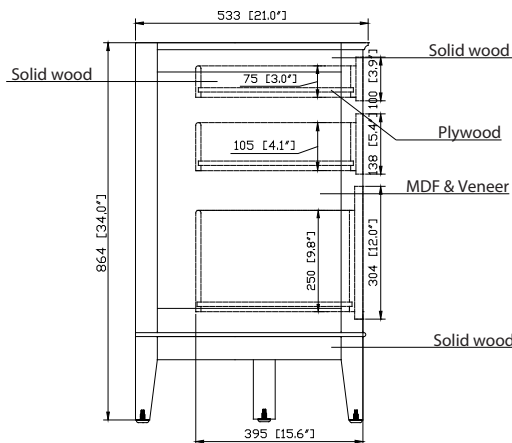

Colors / Couleu

- Tobacco / Tabac

Nominal Dimension / Dimension Nominale

- 60W x 21D x 34H inches | 1524 x 533 x 864 mm

Product Diagrams / Diagrammes Produit

Front / Devant

Back / Derrière

Side / Côté

Avanity

EUT61xx-RS
SUT61xx-RS

Features

- 25mm thickness top material
- Pre-installed with rectangular sink CUM20WT-R
- Top pre-drilled for 8" widespread faucet
- 4" backsplash included

Caractéristiques

- Matériau supérieur de 25 mm d'épaisseur
- Pré-installé avec évier rectangulaire CUM20WT-R
- Dessus pré-percé pour un robinet large de 8 po
- Dosseret de 4" inclus

Colors / Couleurs

- Cala White / Cala Blanc
- Carrara White / Blanc de Carrare
- White / Blanc

Nominal Dimension / Dimension Nominale

- 61W x 22D x 8.7H inches | 1549 x 560 x 221 mm

Product Diagrams / Diagrammes Produit