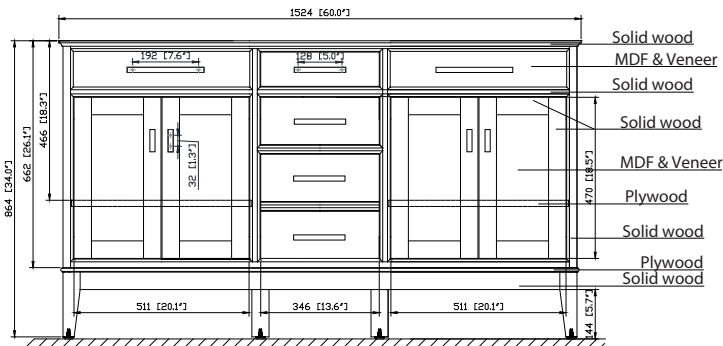

Caractéristiques

- Cadre de peuplier solide et placage de bouleau MDF
- 4 portes de cierre suave
- 3 cajón de cierre suave
- 2 étagère intérieure
- Quincaillerie avec finition en bronze noir
- El tocador acomoda fregaderos de doble influencia
- Niveladores de altura ajustables

Colors / Couleu

- Tobacco / Tabac

Nominal Dimension / Dimension Nominale

- 60W x 21D x 34H inches | 1524 x 533 x 864 mm

Product Diagrams / Diagrammes Produit

Front / Devant

Back / Derrière

Side / Côté

Colors / Couleurs

- Cala White / Cala Blanc
- Carrara White / Blanc de Carrare
- White / Blanc

Nominal Dimension / Dimension Nominale

- 61W x 22D x 8.7H inches | 1549 x 560 x 221 mm

Product Diagrams / Diagrammes Produit