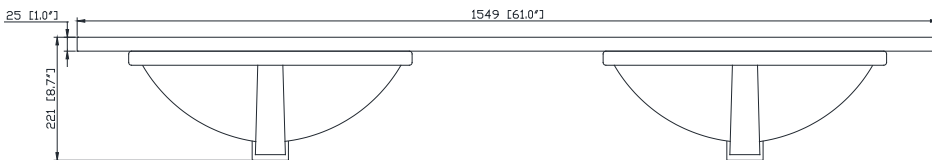

Colors / Couleu

- Tobacco / Tabac

Nominal Dimension / Dimension Nominale

- 60W x 21D x 34H inches | 1524 x 533 x 864 mm

Product Diagrams / Diagrammes Produit

Front / Devant

Back / Derrière

Side / Côté

Avanity

EUT61xx-RS
SUT61xx-RS

Features

- 25mm thickness top material
- Pre-installed with rectangular sink CUM20WT-R
- Top pre-drilled for 8" widespread faucet
- 4" backsplash included

Caractéristiques

- Matériau supérieur de 25 mm d'épaisseur
- Pré-installé avec évier rectangulaire CUM20WT-R
- Dessus pré-percé pour un robinet large de 8 po
- Dosseret de 4" inclus

Colors / Couleurs

- Cala White / Cala Blanc
- Carrara White / Blanc de Carrare
- White / Blanc

Nominal Dimension / Dimension Nominale

- 61W x 22D x 8.7H inches | 1549 x 560 x 221 mm

Product Diagrams / Diagrammes Produit

Top / Haut

Front / De face

Side / Côté