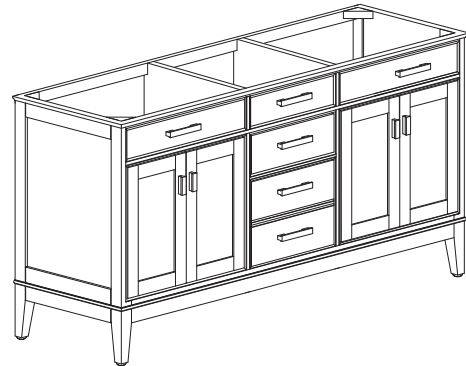

Avanity

MADISON-V60-TO

Features

- Solid poplar frame and birch veneer MDF
- 4 soft-close doors
- 3 soft-close drawers
- 2 interior shelves
- Black Bronze finish hardware
- Vanity accommodates dual undermount sinks
- Adjustable height levelers

Caractéristiques

- Cadre de peuplier solide et placage de bouleau MDF
- 4 portes de cierre suave
- 3 cajón de cierre suave
- 2 étagère intérieure
- Quincaillerie avec finition en bronze noir
- El tocador acomoda fregaderos de doble influencia
- Niveladores de altura ajustables

Colors / Couleu

- Tobacco / Tabac

Nominal Dimension / Dimension Nominale

- 60W x 21D x 34H inches | 1524 x 533 x 864 mm

Product Diagrams / Diagrammes Produit

Front / Devant

Back / Derrière

Side / Côté