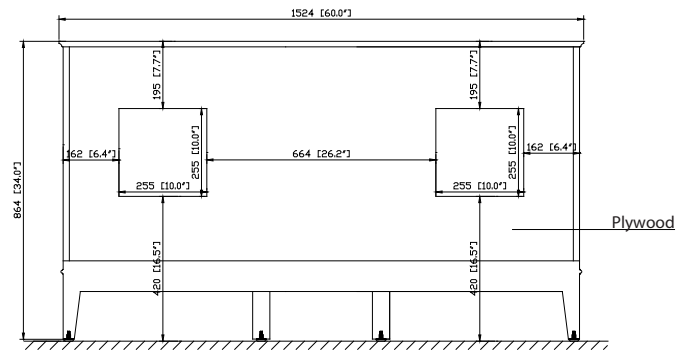

Colors / Couleu

- Tobacco / Tabac

Nominal Dimension / Dimension Nominale

- 60W x 21D x 34H inches | 1524 x 533 x 864 mm

Product Diagrams / Diagrammes Produit

Front / Devant

Back / Derrière

Side / Côté

Avanity

EUT61xx-RS
SUT61xx-RS

Features

- 25mm thickness top material
- Pre-installed with rectangular sink CUM20WT-R
- Top pre-drilled for 8" widespread faucet
- 4" backsplash included

Caractéristiques

- Matériau supérieur de 25 mm d'épaisseur
- Pré-installé avec évier rectangulaire CUM20WT-R
- Dessus pré-percé pour un robinet large de 8 po
- Dosseret de 4" inclus

Colors / Couleurs

- Cala White / Cala Blanc
- Carrara White / Blanc de Carrare
- White / Blanc

Nominal Dimension / Dimension Nominale

- 61W x 22D x 8.7H inches | 1549 x 560 x 221 mm

Product Diagrams / Diagrammes Produit