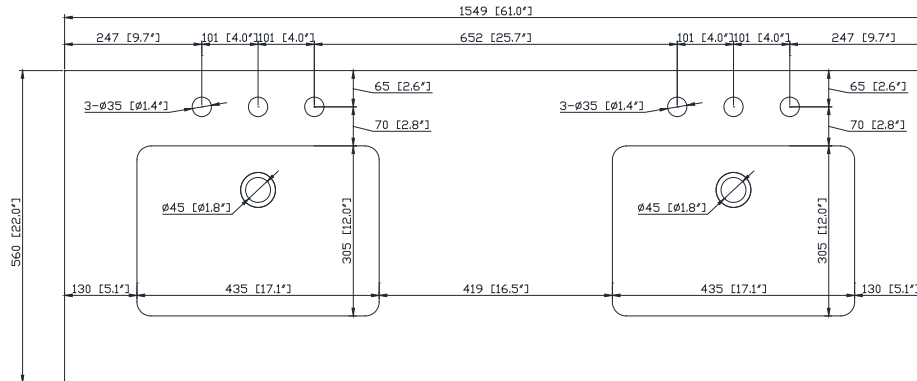

Colors / Couleu

- Tobacco / Tabac

Nominal Dimension / Dimension Nominale

- 60W x 21D x 34H inches | 1524 x 533 x 864 mm

Product Diagrams / Diagrammes Produit

Front / Devant

Back / Derrière

Side / Côté

Avanity

EUT61xx-RS
SUT61xx-RS

Features

- 25mm thickness top material
- Pre-installed with rectangular sink CUM20WT-R
- Top pre-drilled for 8" widespread faucet
- 4" backsplash included

Caractéristiques

- Matériau supérieur de 25 mm d'épaisseur
- Pré-installé avec évier rectangulaire CUM20WT-R
- Dessus pré-percé pour un robinet large de 8 po
- Dosseret de 4" inclus

Colors / Couleurs

- Cala White / Cala Blanc
- Carrara White / Blanc de Carrare
- White / Blanc

Nominal Dimension / Dimension Nominale

- 61W x 22D x 8.7H inches | 1549 x 560 x 221 mm

Product Diagrams / Diagrammes Produit