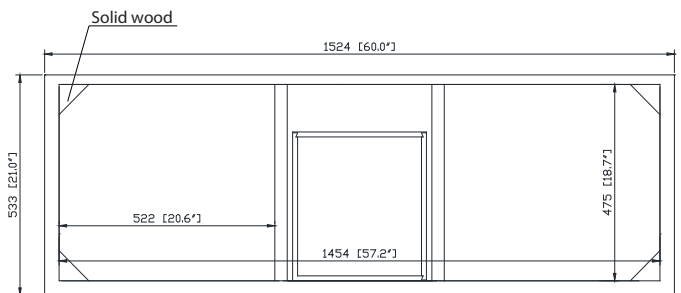

Caractéristiques

- Cadre de peuplier solide et placage de bouleau MDF
- 4 portes de cierre suave
- 3 cajón de cierre suave
- 2 étagère intérieure
- Quincaillerie avec finition en bronze noir
- El tocador acomoda fregaderos de doble influencia
- Niveladores de altura ajustables

Colors / Couleu

- Tobacco / Tabac

Nominal Dimension / Dimension Nominale

- 60W x 21D x 34H inches | 1524 x 533 x 864 mm

Product Diagrams / Diagrammes Produit

Front / Devant

Back / Derrière

Side / Côté

Avanity

EUT61xx-RS
SUT61xx-RS

Features

- 25mm thickness top material
- Pre-installed with rectangular sink CUM20WT-R
- Top pre-drilled for 8" widespread faucet
- 4" backsplash included

Caractéristiques

- Matériau supérieur de 25 mm d'épaisseur
- Pré-installé avec évier rectangulaire CUM20WT-R
- Dessus pré-percé pour un robinet large de 8 po
- Dosseret de 4" inclus

Colors / Couleurs

- Cala White / Cala Blanc
- Carrara White / Blanc de Carrare
- White / Blanc

Nominal Dimension / Dimension Nominale

- 61W x 22D x 8.7H inches | 1549 x 560 x 221 mm

Product Diagrams / Diagrammes Produit