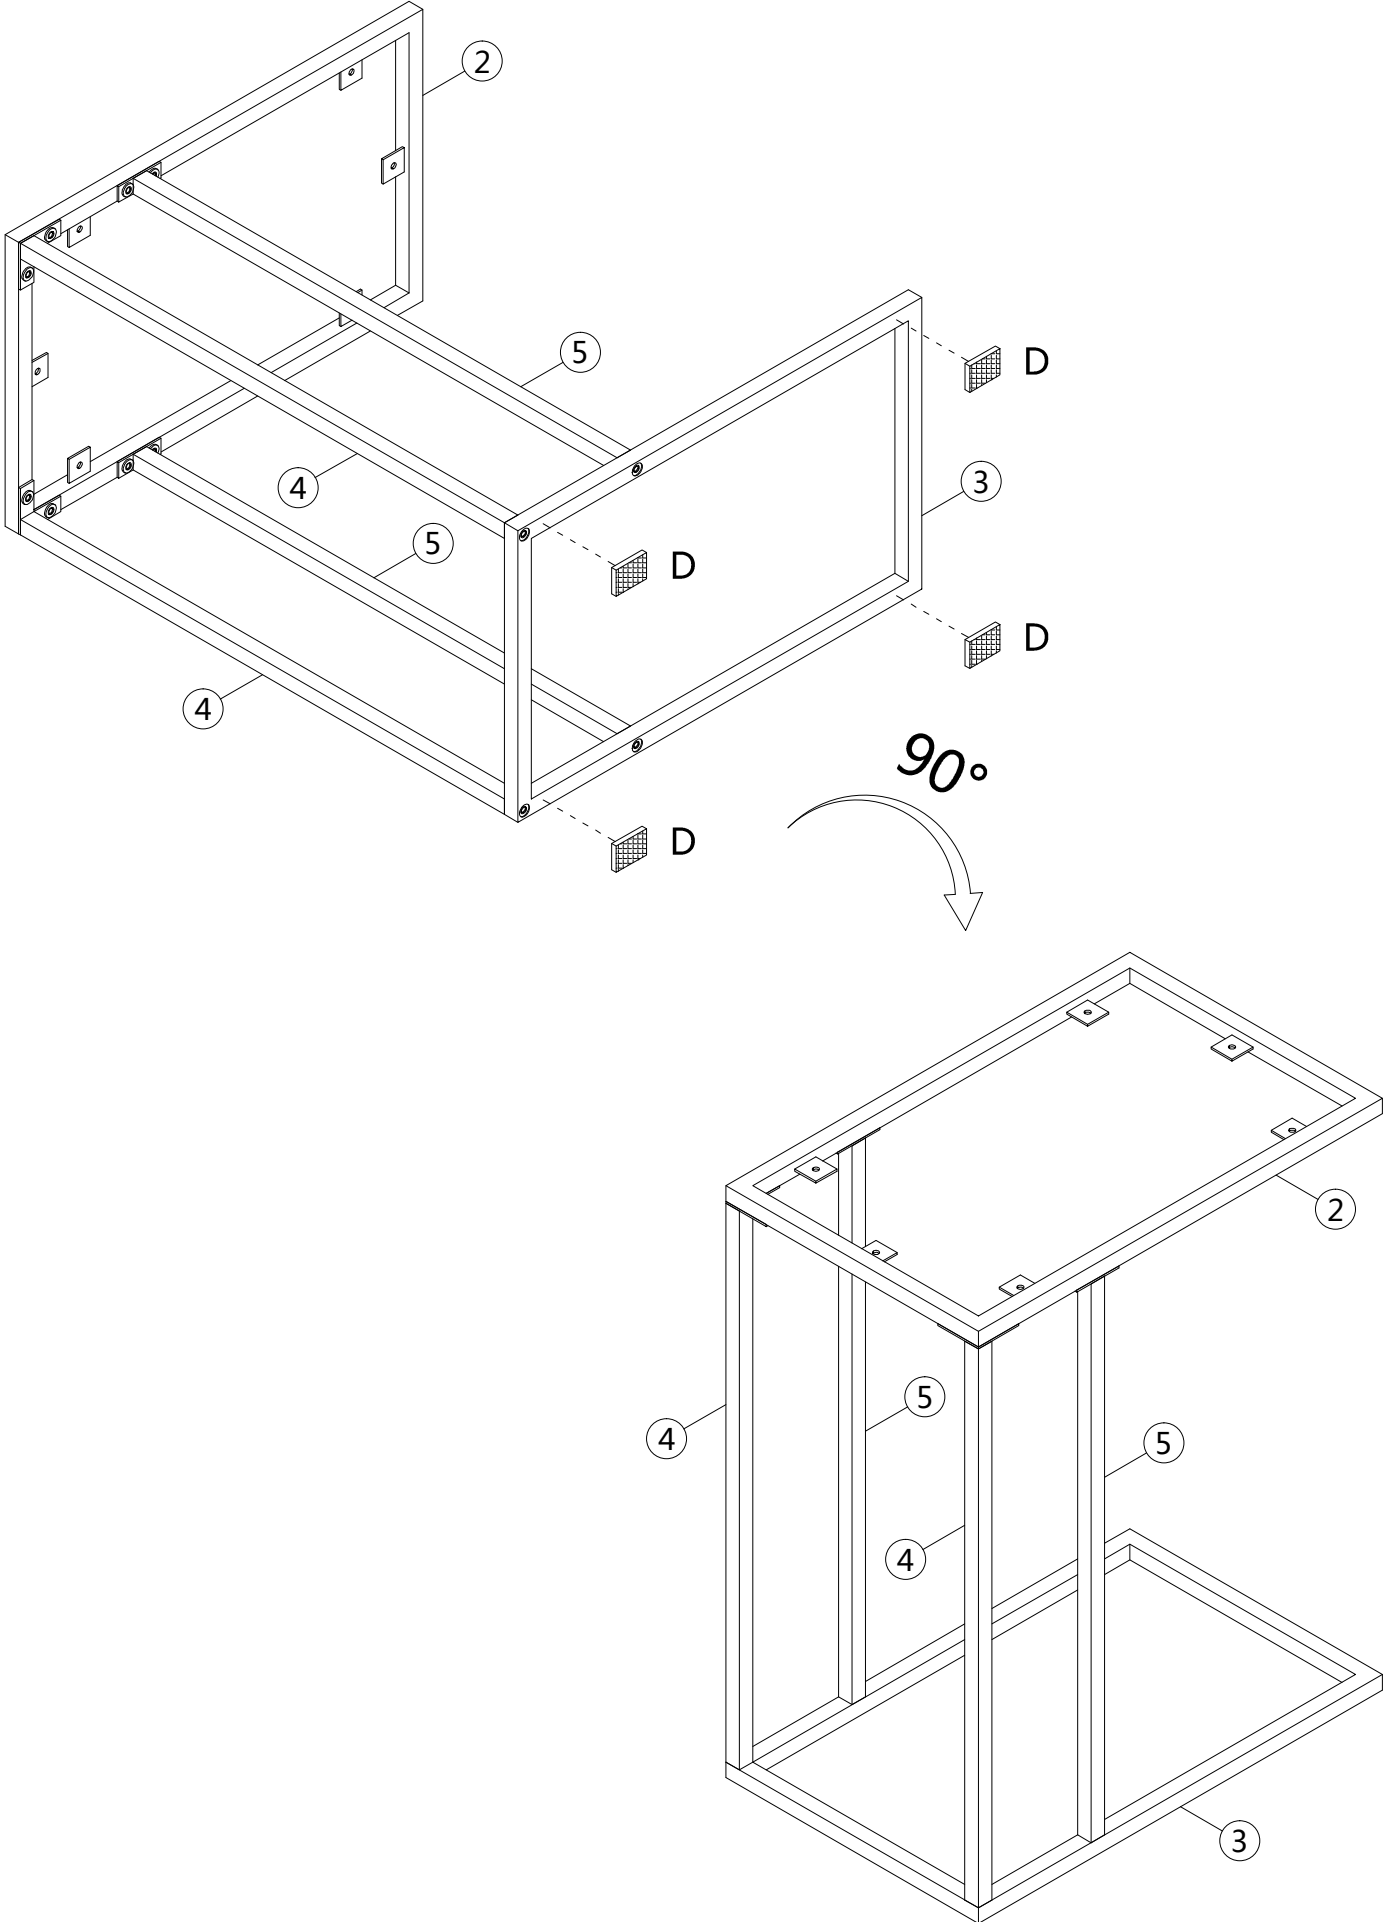

ASSEMBLY INSTRUCTIONS INSTRUCTIONS D'ASSEMBLAGE

ACCENT TABLE 19L C-SHAPED GLASS BLACK METAL
TABLE D'APPOINT 19L EN FORME DE C VERRE MÉTAL NOIR

6x12mm

A 8PCS

6x35mm

B 4PCS

C 1PC

D 4PCS

φ20mm

E 6PCS

F 6PCS

step 1

step 2

step 3

MODEL 1

step 4

step 5

MODEL 2

step 4

step 5