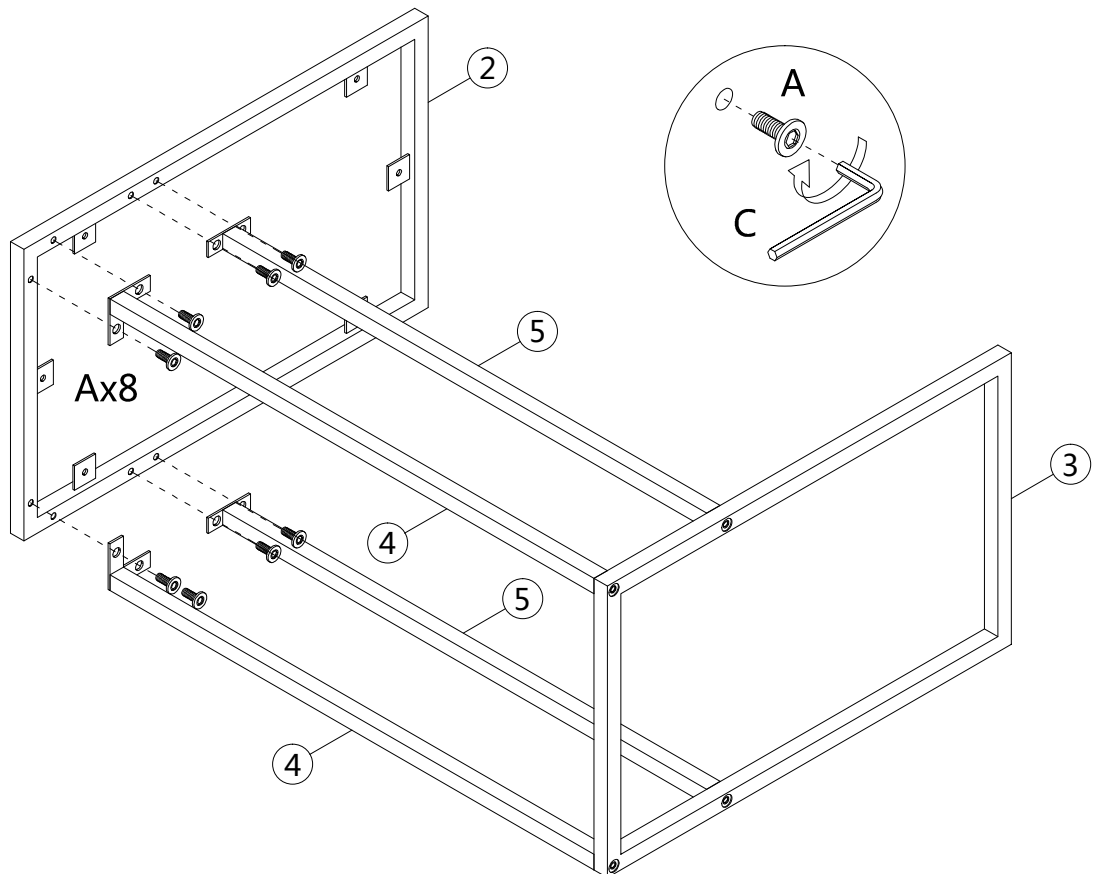

ASSEMBLY INSTRUCTIONS INSTRUCTIONS D'ASSEMBLAGE

ACCENT TABLE 19L C-SHAPED GLASS BLACK METAL
TABLE D'APPOINT 19L EN FORME DE C VERRE MÉTAL NOIR

6x12mm

A 8PCS

6x35mm

B 4PCS

C 1PC

D 4PCS

φ20mm

E 6PCS

F 6PCS

step 1

step 2

step 3

MODEL 1

step 4

step 5

MODEL 2

step 4

step 5