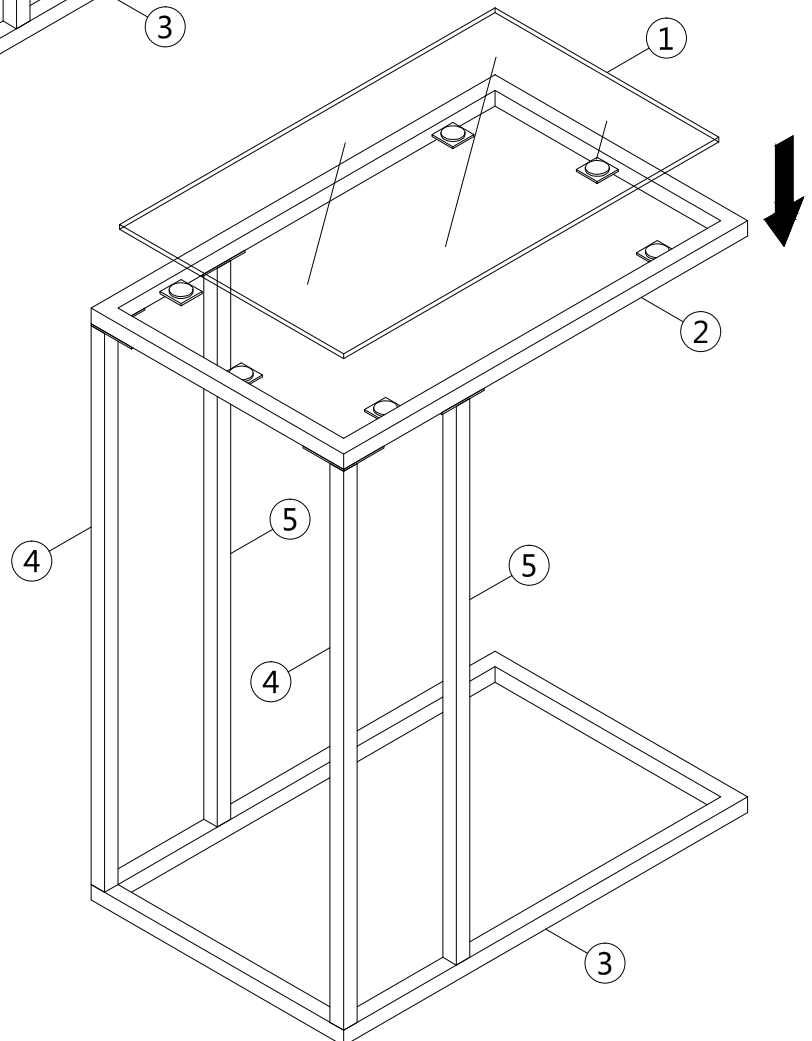

ASSEMBLY INSTRUCTIONS INSTRUCTIONS D'ASSEMBLAGE

ACCENT TABLE 19L C-SHAPED GLASS BLACK METAL
TABLE D'APPOINT 19L EN FORME DE C VERRE MÉTAL NOIR

6x12mm

A 8PCS

6x35mm

B 4PCS

C 1PC

D 4PCS

φ20mm

E 6PCS

F 6PCS

step 1

step 2

step 3

MODEL 1

step 4

step 5

MODEL 2

step 4

step 5