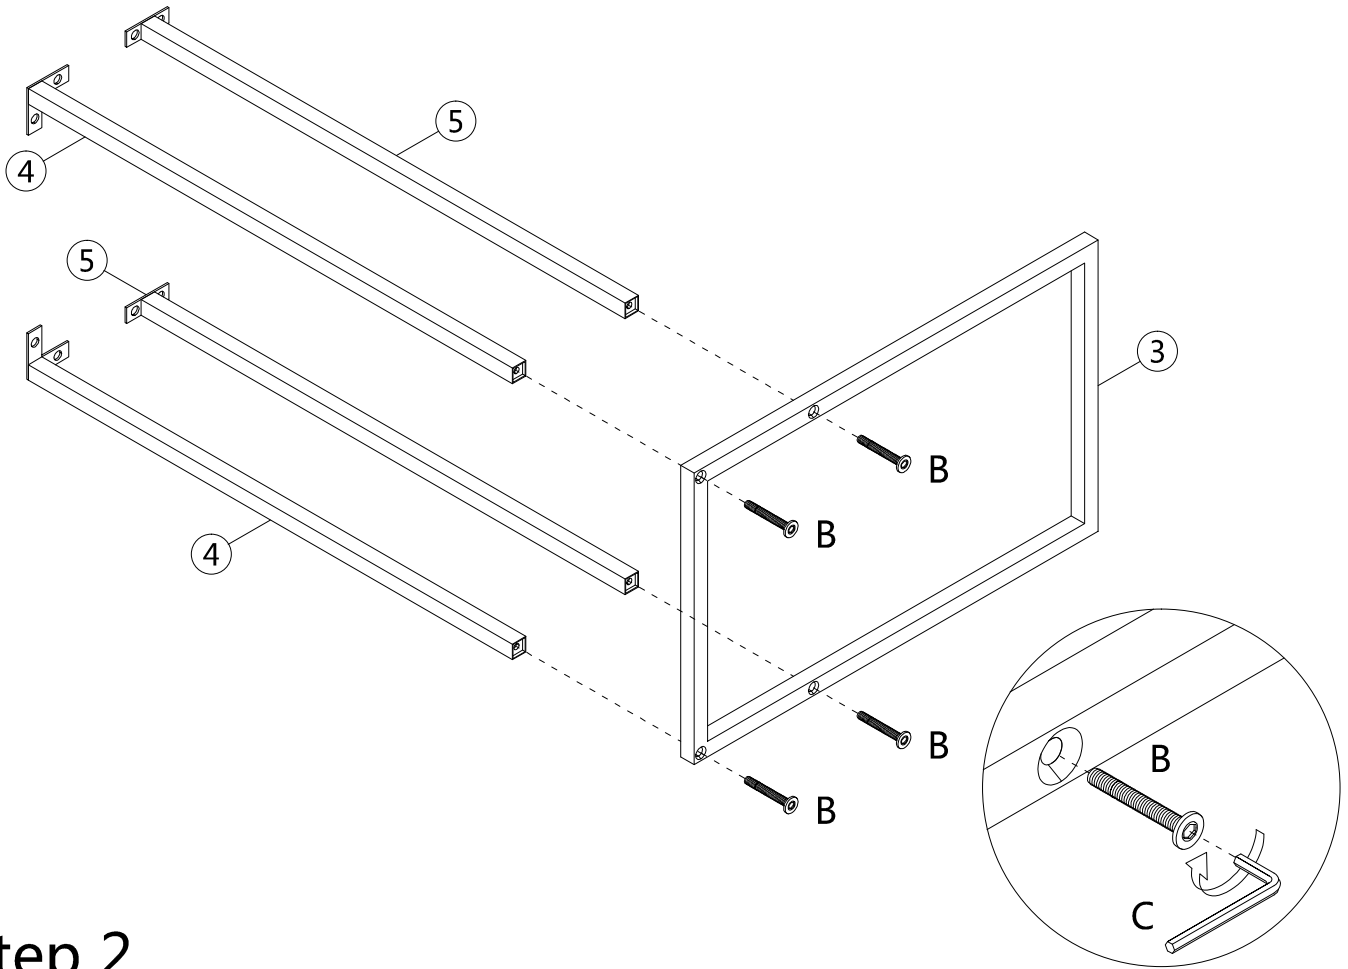

ASSEMBLY INSTRUCTIONS INSTRUCTIONS D'ASSEMBLAGE

ACCENT TABLE 19L C-SHAPED GLASS BLACK METAL
TABLE D'APPOINT 19L EN FORME DE C VERRE MÉTAL NOIR

6x12mm

A 8PCS

6x35mm

B 4PCS

C 1PC

D 4PCS

φ20mm

E 6PCS

F 6PCS

step 1

step 2

step 3

MODEL 1

step 4