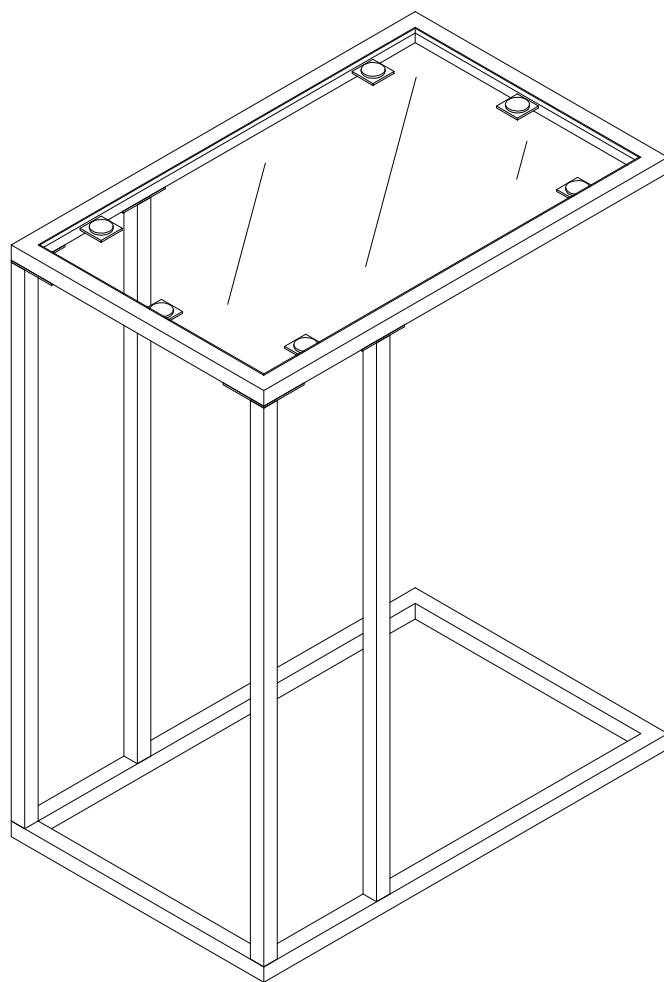

ASSEMBLY INSTRUCTIONS INSTRUCTIONS D'ASSEMBLAGE

ACCENT TABLE 19L C-SHAPED GLASS BLACK METAL
TABLE D'APPOINT 19L EN FORME DE C VERRE MÉTAL NOIR

6x12mm

A 8PCS

6x35mm

B 4PCS

C 1PC

D 4PCS

φ20mm

E 6PCS

F 6PCS

step 1

step 2

step 3

MODEL 1

step 4