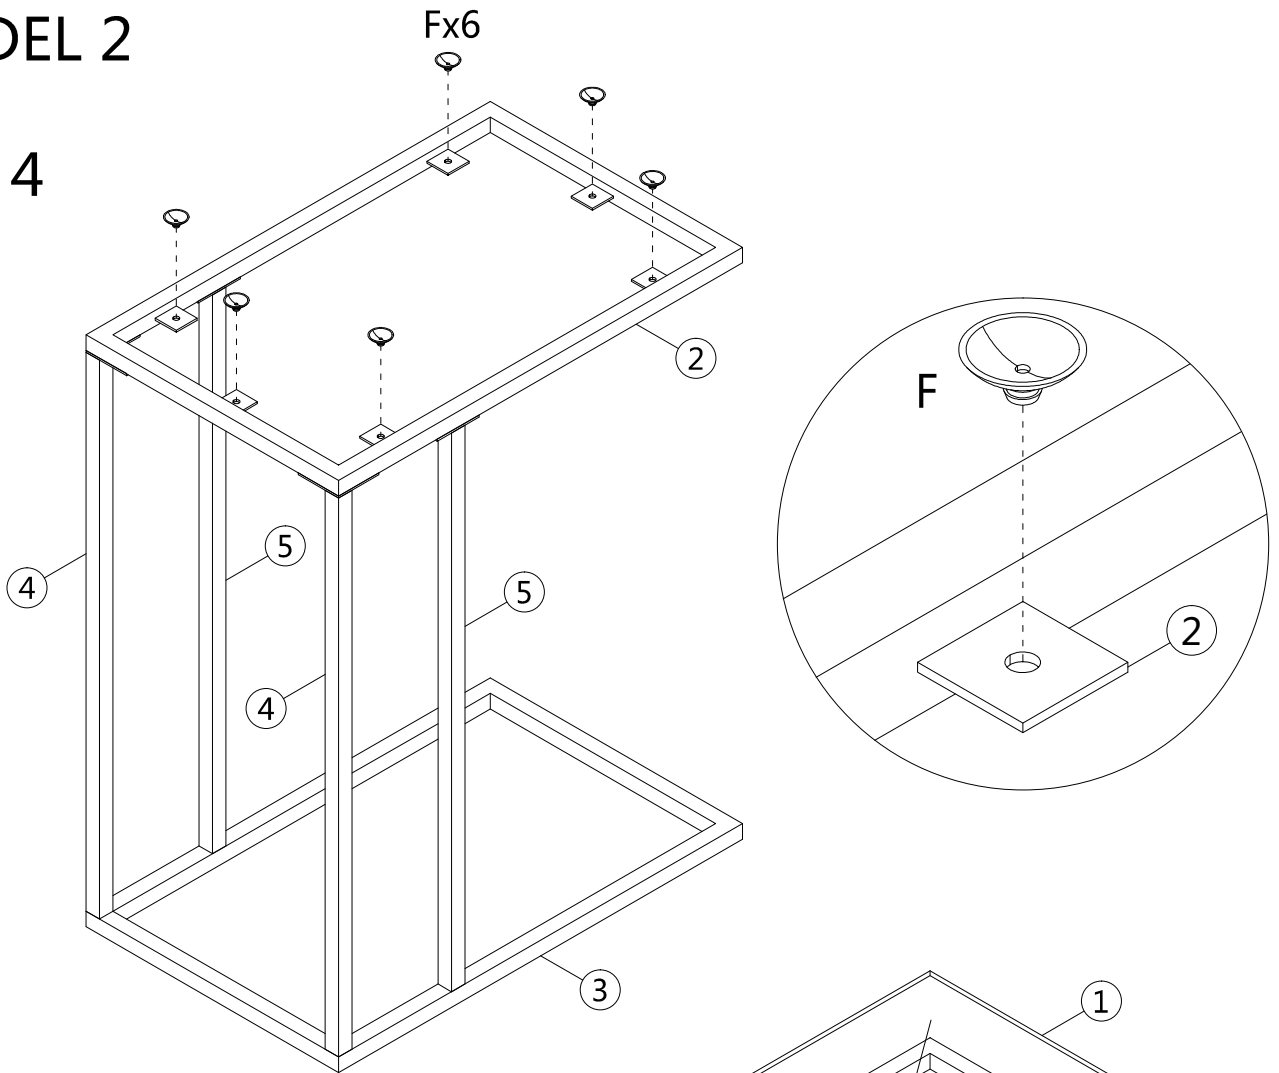

ASSEMBLY INSTRUCTIONS INSTRUCTIONS D'ASSEMBLAGE

ACCENT TABLE 19L C-SHAPED GLASS BLACK METAL
TABLE D'APPOINT 19L EN FORME DE C VERRE MÉTAL NOIR

6x12mm

A 8PCS

6x35mm

B 4PCS

C 1PC

D 4PCS

φ20mm

E 6PCS

F 6PCS

step 1

step 2

step 3

MODEL 1

step 4

step 5

MODEL 2

step 4

step 5