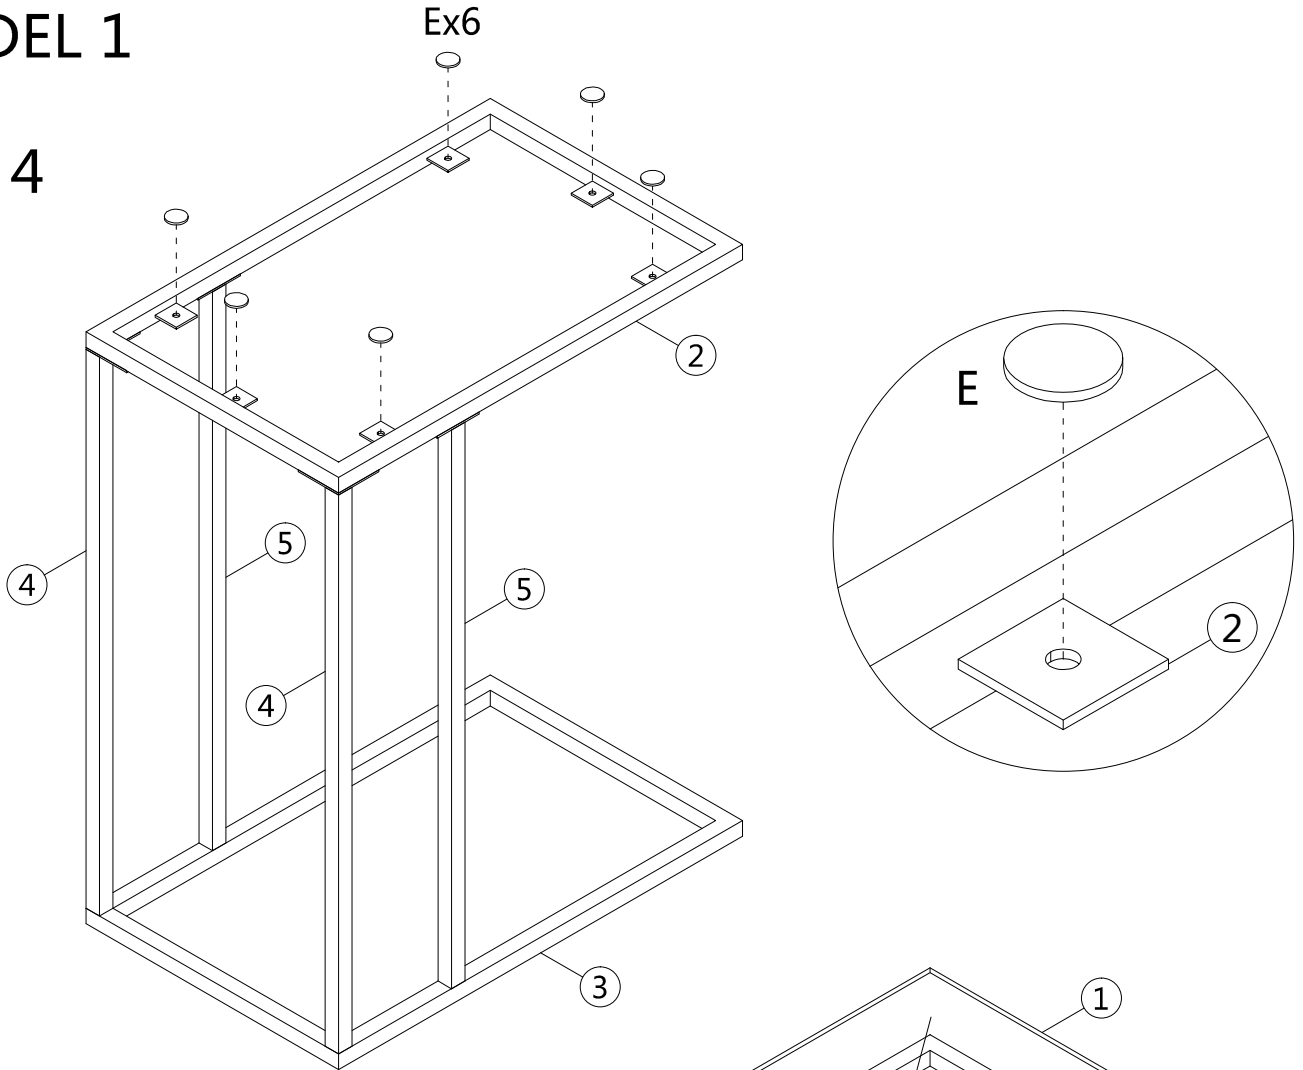

ASSEMBLY INSTRUCTIONS INSTRUCTIONS D'ASSEMBLAGE

ACCENT TABLE 19L C-SHAPED GLASS BLACK METAL
TABLE D'APPOINT 19L EN FORME DE C VERRE MÉTAL NOIR

6x12mm

A 8PCS

6x35mm

B 4PCS

C 1PC

D 4PCS

φ20mm

E 6PCS

F 6PCS

step 1

step 2

step 3

MODEL 1

step 4

step 5

MODEL 2

step 4

step 5