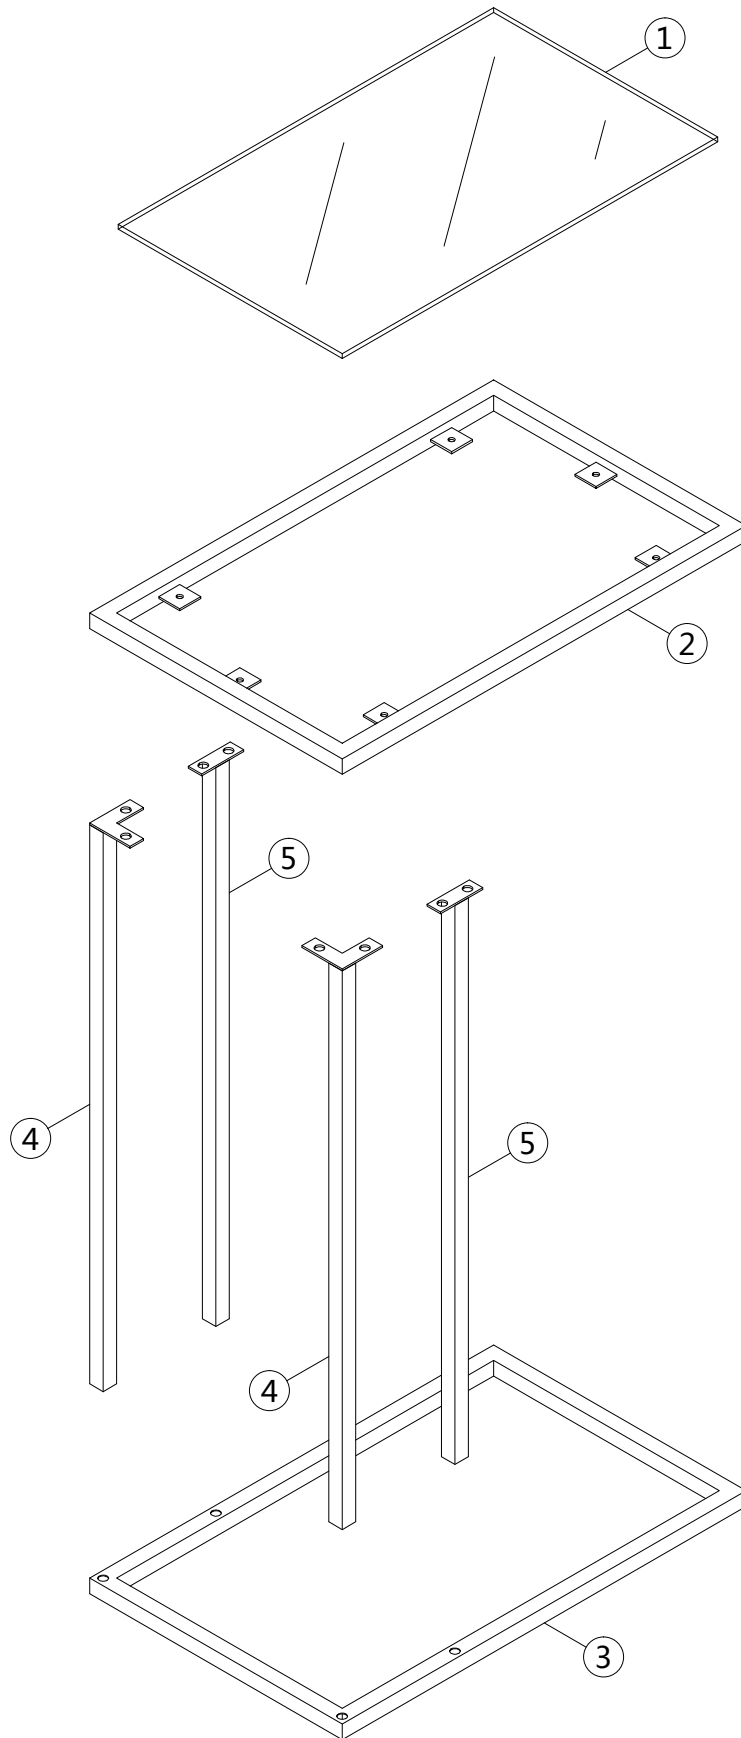

ASSEMBLY INSTRUCTIONS INSTRUCTIONS D'ASSEMBLAGE

ACCENT TABLE 19L C-SHAPED GLASS BLACK METAL
TABLE D'APPOINT 19L EN FORME DE C VERRE MÉTAL NOIR

6x12mm

A 8PCS

6x35mm

B 4PCS

C 1PC

D 4PCS

φ20mm

E 6PCS

F 6PCS

step 1

step 2

step 3

MODEL 1

step 4

step 5

MODEL 2

step 4

step 5