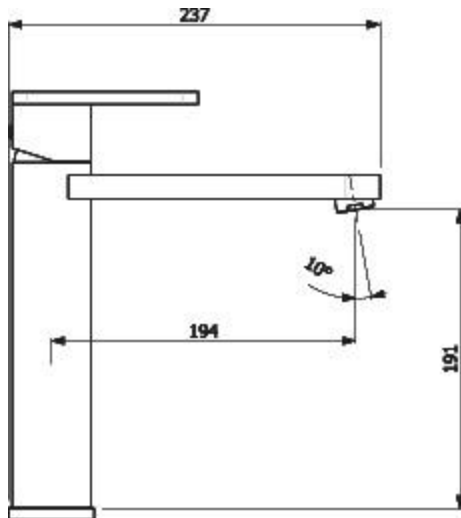

## Details

---

Side View

BL467720

Height: 274

Reach: 194

Base: 50

Tap hole:  $\varnothing 35$

BLANCO UK Limited

Tel: 01923 635200

Fax: 0800 0911608