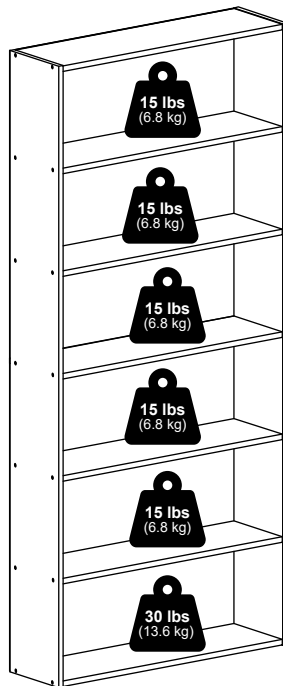

4

**Furinno**<sup>®</sup>  
Fits Space, Fits Budget

**MODEL: 25012**

 [support@furinno.com](mailto:support@furinno.com)

 [www.furinno.com](http://www.furinno.com)

<p><b>1</b> x 28</p>  <p>M4 x 32mm</p>	<p><b>2</b> x 35</p>  <p>4.0 x 20mm</p>	<p><b>3</b> x 2</p>  <p>3a 16 x 28mm</p>  <p>3b 1/1/4"</p>  <p>3c #8 x 1"</p>  <p>3d M4 x 11mm</p>	<p><b>4</b> x 1</p> 
--	--	--	--