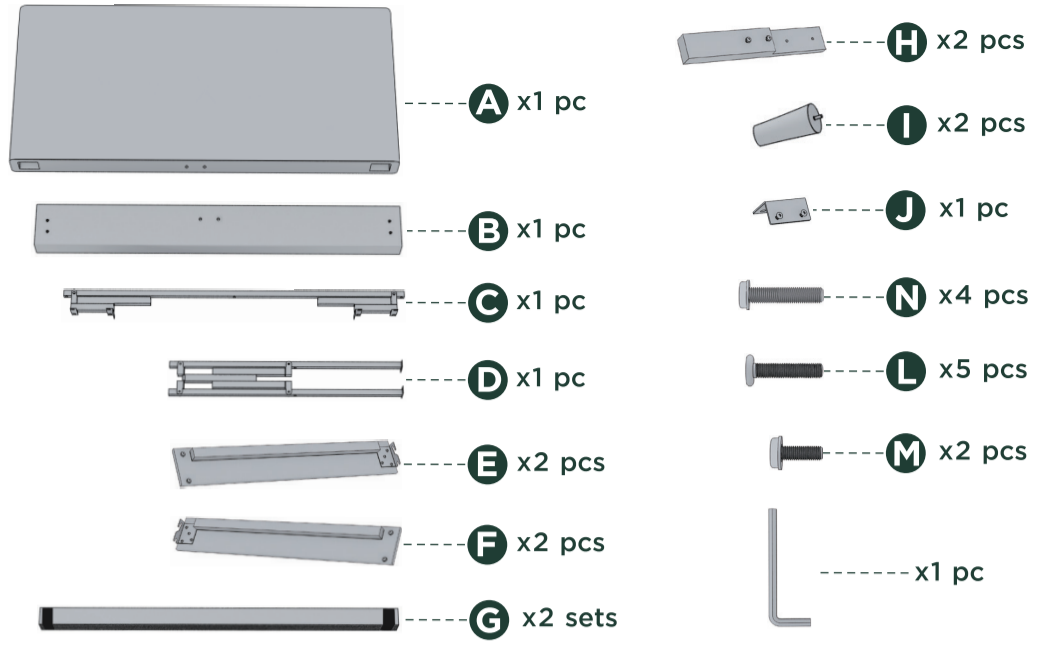

**UPHOLSTERED PLATFORM  
BED KING SIZE**

INSTRUCTIONS

**Components**

**1**

**2**

**3**

**4**

**5**

6

7

8

9

10

11

12