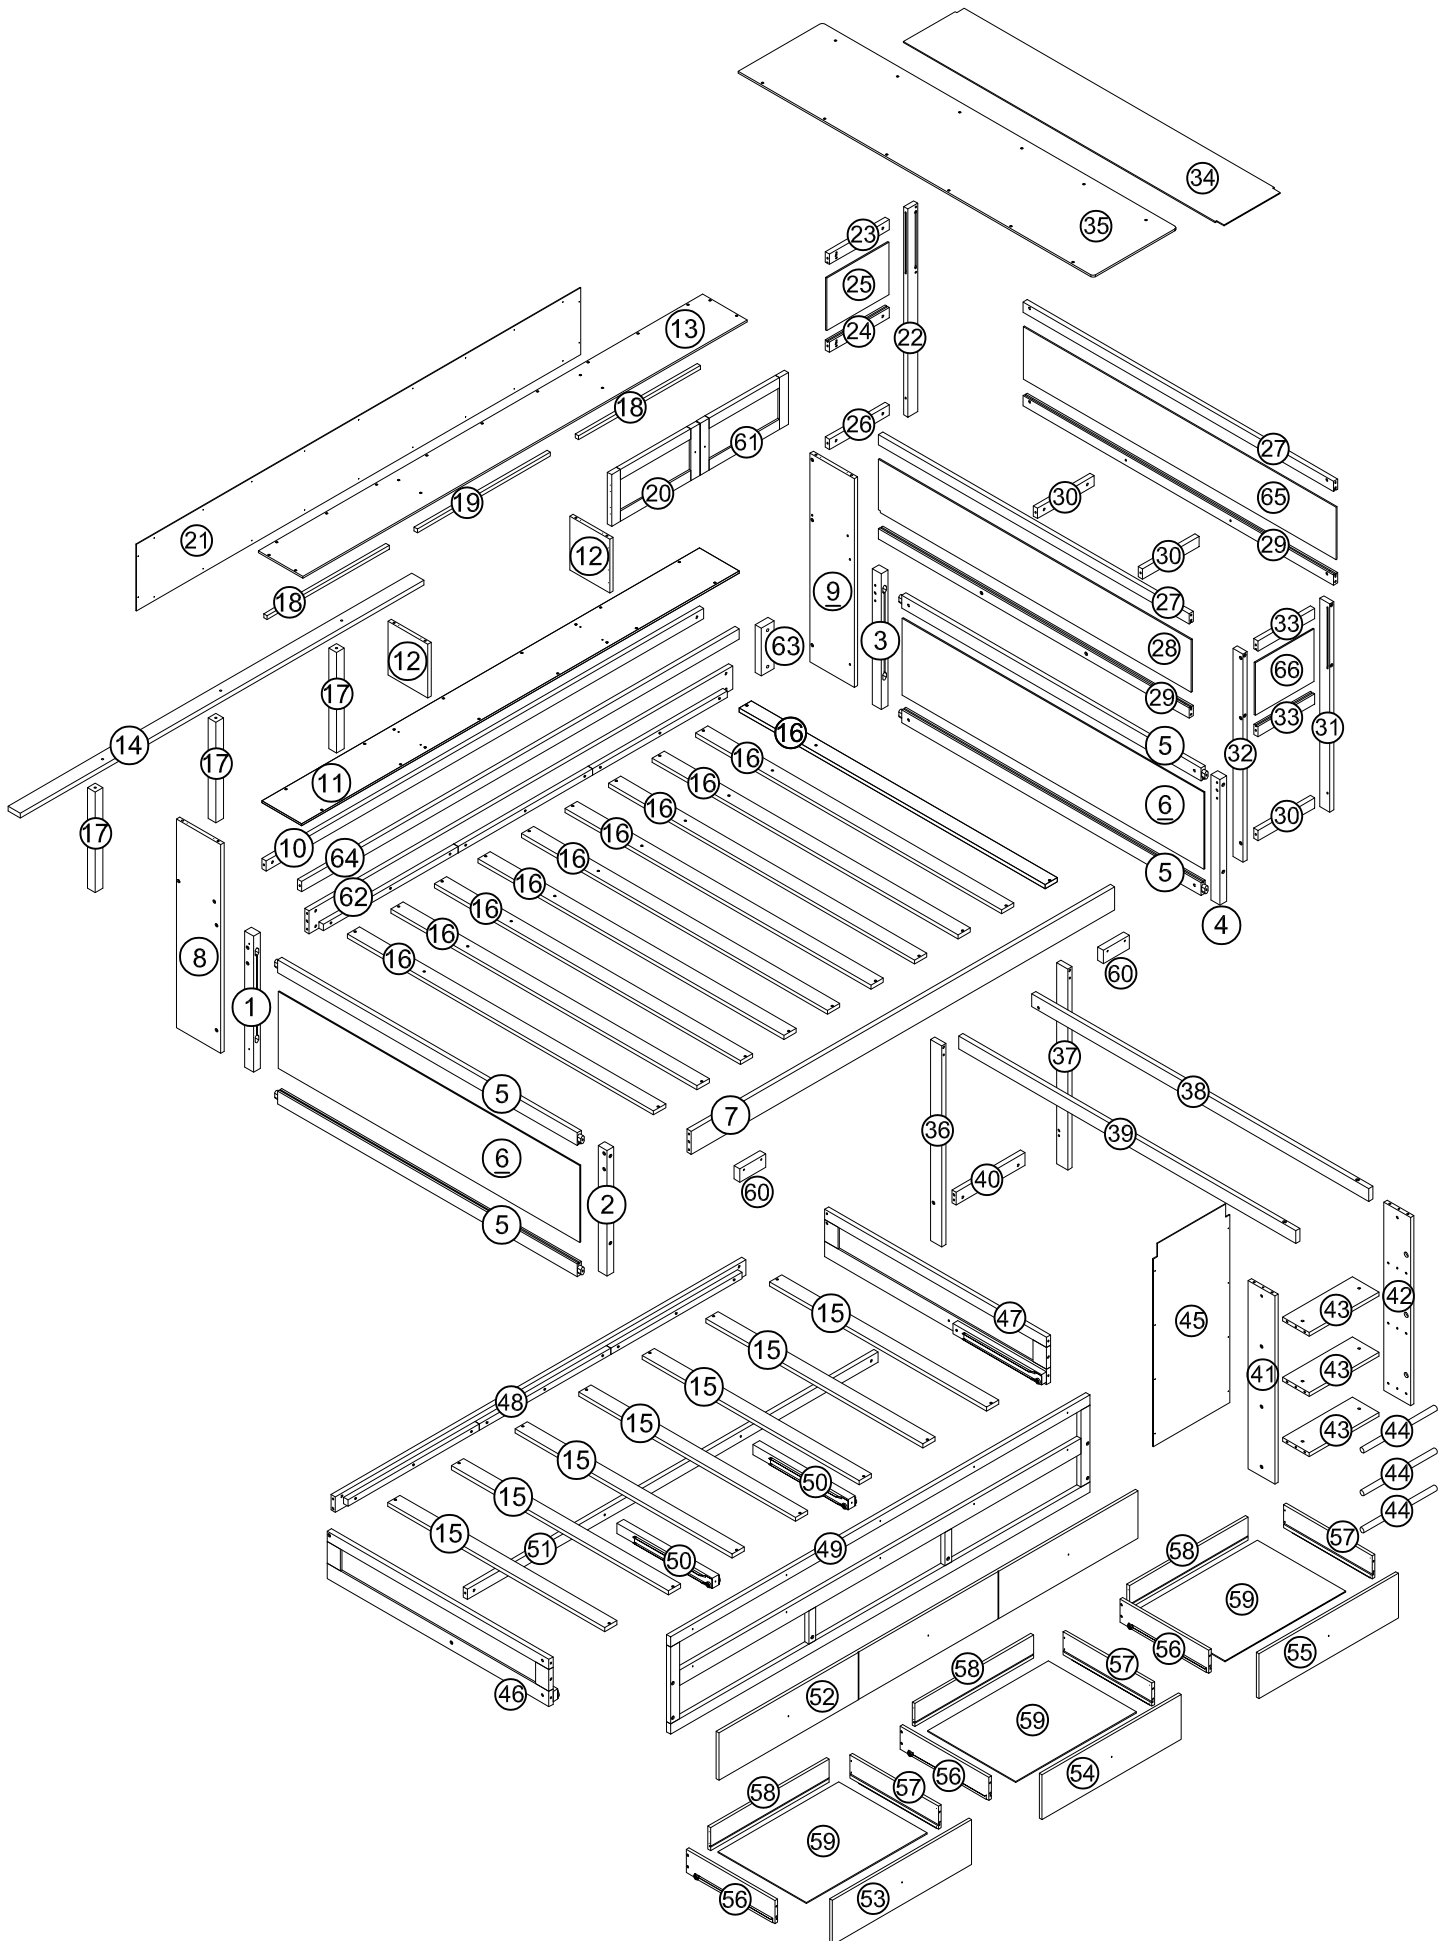

ASSEMBLY INSTRUCTIONS

INSTRUCTIONS DE MONTAGE

FULL DAYBED

LIT DE JOUR COMPLET

Bed type	Length	Width	Thickness
Full Standard	74"-75"	53 1/2"	6" max
Type de lit	Longueur	Largeur	Épaisseur
Norme complète	74po-75po	53 1/2po	6po

Detail View/Vue détaillée

Part Lists/Listes de pièces:

<p>10</p> 	<p>11</p> 	<p>13</p> 
<p>Cross bar (rear) - 1pc</p>	<p>Shelf bottom board - 1pc</p>	<p>Top panel - 1pc</p>
<p>Barre transversale (arrière) - 1pièce</p>	<p>Panneau inférieur d'étagère - 1 pièce</p>	<p>Panneau supérieur - 1pièce</p>
<p>14</p> 	<p>65</p> 	<p>21</p> 
<p>Middle support - 1pc</p>	<p>Panel (right) - 1pc</p>	<p>Panel (rear) - 1pc</p>
<p>Support intermédiaire - 1pièce</p>	<p>Panneau (droite) - 1pièce</p>	<p>Panneau (arrière) - 1pièce</p>
<p>28</p> 	<p>38</p> 	<p>39</p> 
<p>Panel (left) - 1pc</p>	<p>Left vertical bar (sliding frame) - 1pc</p>	<p>Right vertical bar (sliding frame) - 1pc</p>
<p>Panneau (gauche) - 1pièce</p>	<p>Barre verticale gauche (cadre coulissant) - 1 pièce</p>	<p>Barre verticale droite (cadre coulissant) - 1 pièce</p>
<p>40</p> 	<p>49</p> 	<p>51</p> 
<p>Lower horizontal bar (sliding frame) - 1pc</p>	<p>Front frame - 1pc</p>	<p>Middle horizontal bar - 1pc</p>
<p>Barre horizontale inférieure (cadre coulissant) - 1 pièce</p>	<p>Cadre avant - 1pièce</p>	<p>Barre horizontale centrale - 1 pièce</p>
<p>52</p> 	<p>58</p> 	<p>63</p> 
<p>Drawer face (long) - 1pc</p>	<p>Drawer rear - 3pcs</p>	<p>Support bar - 1pc</p>
<p>Façade de tiroir (longue) - 1pièce</p>	<p>Fond de tiroir - 3 pièces</p>	<p>Barre de support - 1 pièce</p>
<p>64</p> 		
<p>Cross bar (front) - 1pc</p>		
<p>Barre transversale (avant) - 1pièce</p>		