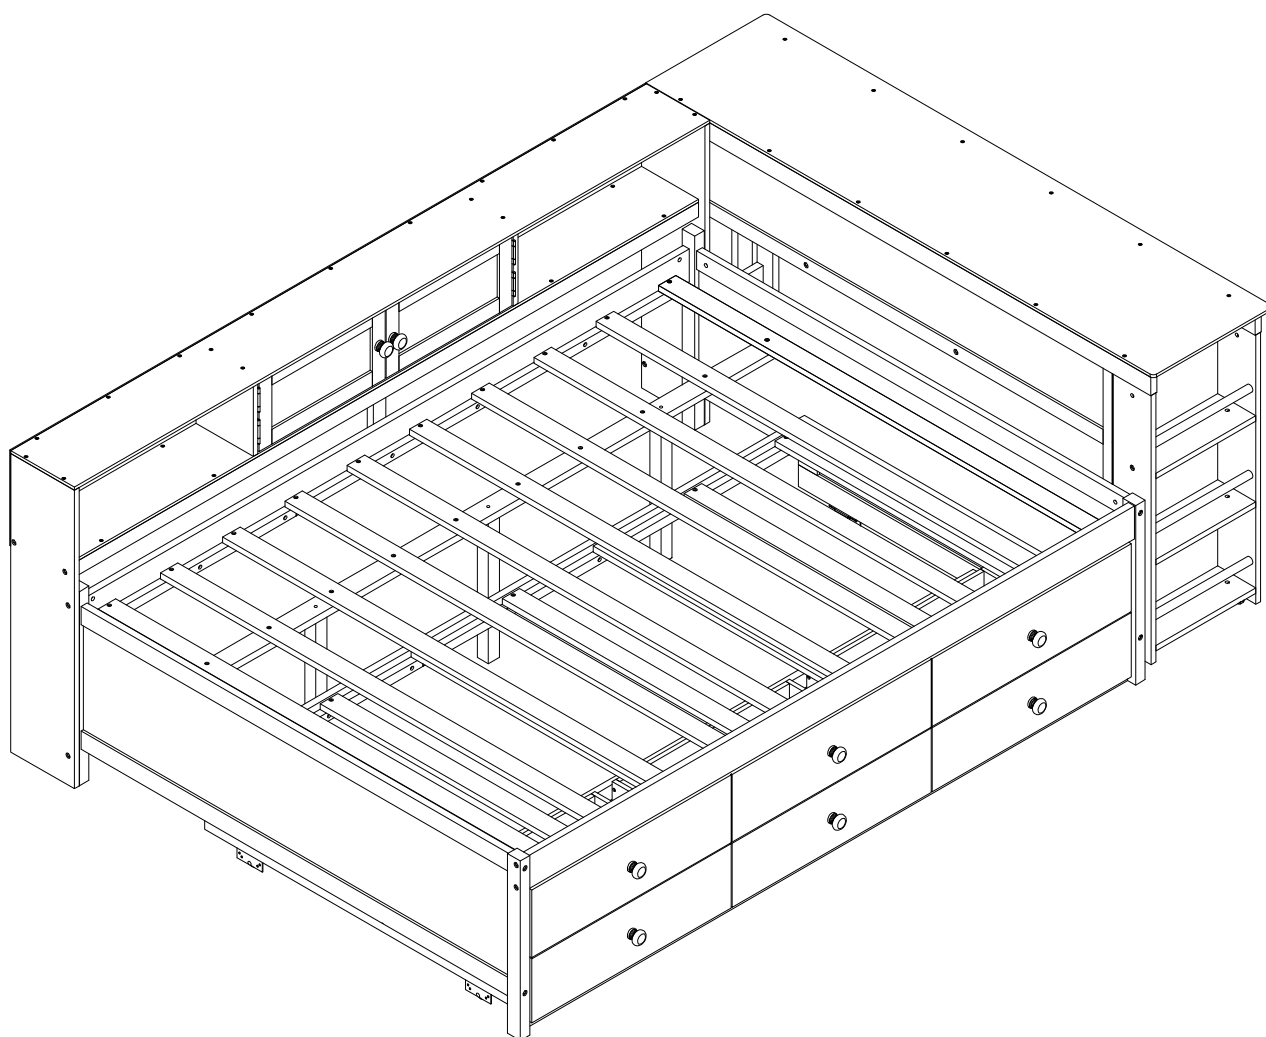

ASSEMBLY INSTRUCTIONS

INSTRUCTIONS DE MONTAGE

FULL DAYBED

LIT DE JOUR COMPLET

Bed type	Length	Width	Thickness
Full Standard	74"-75"	53 1/2"	6" max
Type de lit	Longueur	Largeur	Épaisseur
Norme complète	74po-75po	53 1/2po	6po

Detail View/Vue détaillée

Part Lists/Listes de pièces:

<p>10</p> 	<p>11</p> 	<p>13</p> 
<p>Cross bar (rear) - 1pc</p>	<p>Shelf bottom board - 1pc</p>	<p>Top panel - 1pc</p>
<p>Barre transversale (arrière) - 1pièce</p>	<p>Panneau inférieur d'étagère - 1 pièce</p>	<p>Panneau supérieur - 1pièce</p>
<p>14</p> 	<p>65</p> 	<p>21</p> 
<p>Middle support - 1pc</p>	<p>Panel (right) - 1pc</p>	<p>Panel (rear) - 1pc</p>
<p>Support intermédiaire - 1pièce</p>	<p>Panneau (droite) - 1pièce</p>	<p>Panneau (arrière) - 1pièce</p>
<p>28</p> 	<p>38</p> 	<p>39</p> 
<p>Panel (left) - 1pc</p>	<p>Left vertical bar (sliding frame) - 1pc</p>	<p>Right vertical bar (sliding frame) - 1pc</p>
<p>Panneau (gauche) - 1pièce</p>	<p>Barre verticale gauche (cadre coulissant) - 1 pièce</p>	<p>Barre verticale droite (cadre coulissant) - 1 pièce</p>
<p>40</p> 	<p>49</p> 	<p>51</p> 
<p>Lower horizontal bar (sliding frame) - 1pc</p>	<p>Front frame - 1pc</p>	<p>Middle horizontal bar - 1pc</p>
<p>Barre horizontale inférieure (cadre coulissant) - 1 pièce</p>	<p>Cadre avant - 1pièce</p>	<p>Barre horizontale centrale - 1 pièce</p>
<p>52</p> 	<p>58</p> 	<p>63</p> 
<p>Drawer face (long) - 1pc</p>	<p>Drawer rear - 3pcs</p>	<p>Support bar - 1pc</p>
<p>Façade de tiroir (longue) - 1pièce</p>	<p>Fond de tiroir - 3 pièces</p>	<p>Barre de support - 1 pièce</p>
<p>64</p> 		
<p>Cross bar (front) - 1pc</p>		
<p>Barre transversale (avant) - 1pièce</p>		