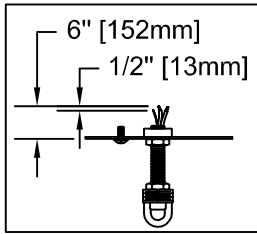

CANOPY MOUNTING & WIRE CONNECTION ASSEMBLY STEPS:

ADJUST HEIGHT WITH "D"
 N → A (TO LOCK)
 RÉGLEZ LA HAUTEUR AVEC "D"
 N → A (À VERROUILLER)
 AJUSTA LA ALTURA CON "D"
 N → A (APRETAR)

**B, C, G & U
 (NOT FURNISHED)
 (NON FOURNIE)
 (NO INCLUIDA)**