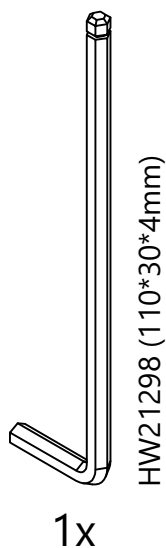

IF YOUR ORDER IS NOT PERFECT, OR IF YOU WOULD LIKE ANY
ASSISTANCE; PLEASE FEEL FREE TO CONTACT US.

COUNTER STOOL TABOURET DE COMPTOIR TABURETE DE MOSTRADOR

⚠ WARNING:

CHOKING HAZARD
Small Parts
Not for children under 3 years.
To be Assembled by an Adult

⚠ ATTENTION:

RISQUE D'ÉTOUFFEMENT
Petites parties
Ne convient pas aux enfants de moins de 3 ans.
Doit être assemblé par un adulte

⚠ ADVERTENCIA

PELIGRO DE ASFIXIA
Partes pequeñas
No apta para niños menores de 3 años
A ser ensamblado por un adulto

Not Included
Non Inclus
No Incluido

100%

HW21422 (4*30mm)

16x

HW20611 (3* ϕ 20mm)