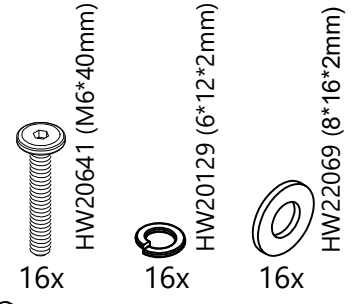

⚠ ATTENTION:

RISQUE D'ÉTOUFFEMENT
Petites parties
Ne convient pas aux enfants de moins de 3 ans.
Doit être assemblé par un adulte

⚠ ADVERTENCIA

PELIGRO DE ASFIXIA
Partes pequeñas
No apta para niños menores de 3 años
A ser ensamblado por un adulto

Not Included
Non Inclus
No Incluido

100%

HW21422 (4*30mm)

16x

HW20611 (3* ϕ 20mm)