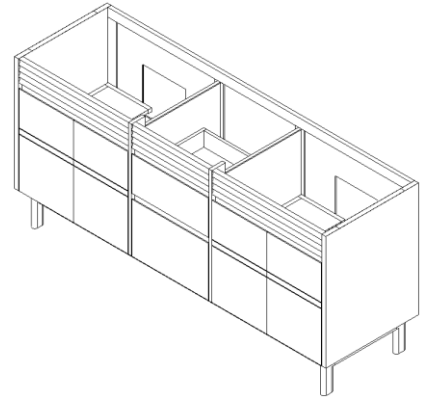

Avanity

CARINA-V72-CT

Features

- Solid teak wood, plywood
- 4 soft-close doors, 2 interior shelves
- 2 soft-close drawers
- Adjustable height levelers

Caractéristiques

- Teck massif et contreplaqué
- Quatre portes à fermeture douce et deux tablettes intérieures
- Deux tiroirs à fermeture douce
- Patins réglables en hauteur

Colors / Couleurs

- Coffee Teak finish / Fini teck café

Nominal Dimension / Dimension Nominale

- 72W x 21.5D x 34H inches | 1830 x 545 x 864 mm

Product Diagrams / Diagrammes Produit

Front / Devant

Back / Derrière

Side / Côté

Top / Haut