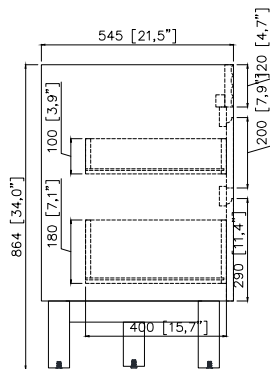

Colors / Couleurs

- Coffee Teak finish / Fini teck café

Nominal Dimension / Dimension Nominale

- 72W x 21.5D x 34H inches | 1830 x 545 x 864 mm

Product Diagrams / Diagrammes Produit

Front / Devant

Back / Derrière

Side / Côté

Top / Haut