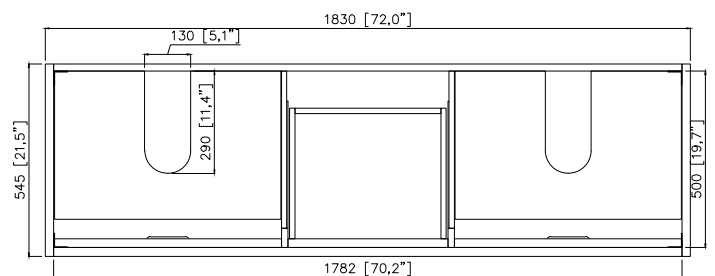

Avanity

CARINA-V72-CT

Features

- Solid teak wood, plywood
- 4 soft-close doors, 2 interior shelves
- 2 soft-close drawers
- Adjustable height levelers

Caractéristiques

- Teck massif et contreplaqué
- Quatre portes à fermeture douce et deux tablettes intérieures
- Deux tiroirs à fermeture douce
- Patins réglables en hauteur

Colors / Couleurs

- Coffee Teak finish / Fini teck café

Nominal Dimension / Dimension Nominale

- 72W x 21.5D x 34H inches | 1830 x 545 x 864 mm

Product Diagrams / Diagrammes Produit

Front / Devant

Back / Derrière

Side / Côté

Top / Haut