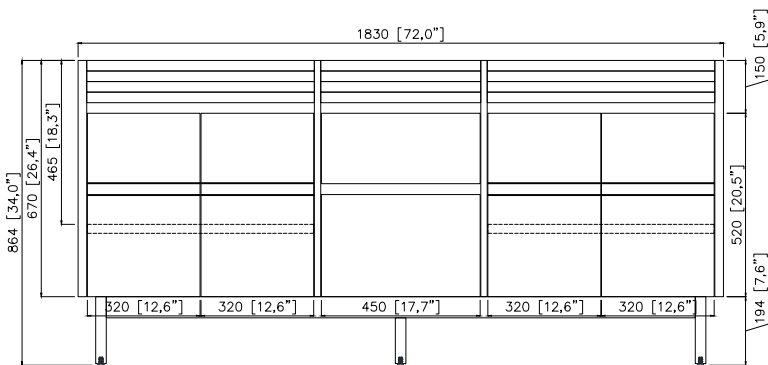

Avanity

CARINA-V72-CT

Features

- Solid teak wood, plywood
- 4 soft-close doors, 2 interior shelves
- 2 soft-close drawers
- Adjustable height levelers

Caractéristiques

- Teck massif et contreplaqué
- Quatre portes à fermeture douce et deux tablettes intérieures
- Deux tiroirs à fermeture douce
- Patins réglables en hauteur

Colors / Couleurs

- Coffee Teak finish / Fini teck café

Nominal Dimension / Dimension Nominale

- 72W x 21.5D x 34H inches | 1830 x 545 x 864 mm

Product Diagrams / Diagrammes Produit

Front / Devant

Back / Derrière

Side / Côté

Top / Haut