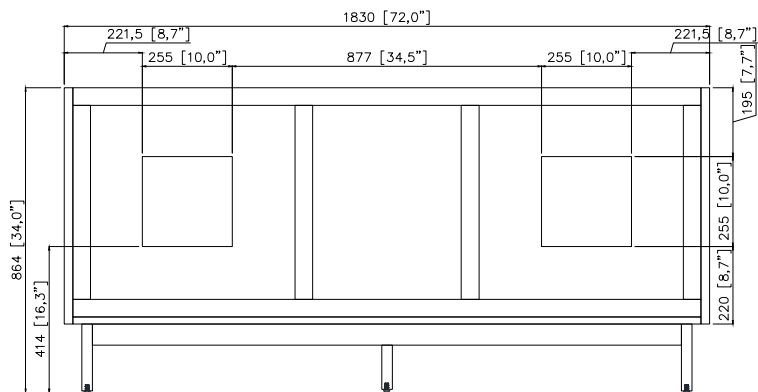

Avanity

CARINA-V72-CT

Features

- Solid teak wood, plywood
- 4 soft-close doors, 2 interior shelves
- 2 soft-close drawers
- Adjustable height levelers

Caractéristiques

- Teck massif et contreplaqué
- Quatre portes à fermeture douce et deux tablettes intérieures
- Deux tiroirs à fermeture douce
- Patins réglables en hauteur

Colors / Couleurs

- Coffee Teak finish / Fini teck café

Nominal Dimension / Dimension Nominale

- 72W x 21.5D x 34H inches | 1830 x 545 x 864 mm

Product Diagrams / Diagrammes Produit

Front / Devant

Back / Derrière

Side / Côté

Top / Haut