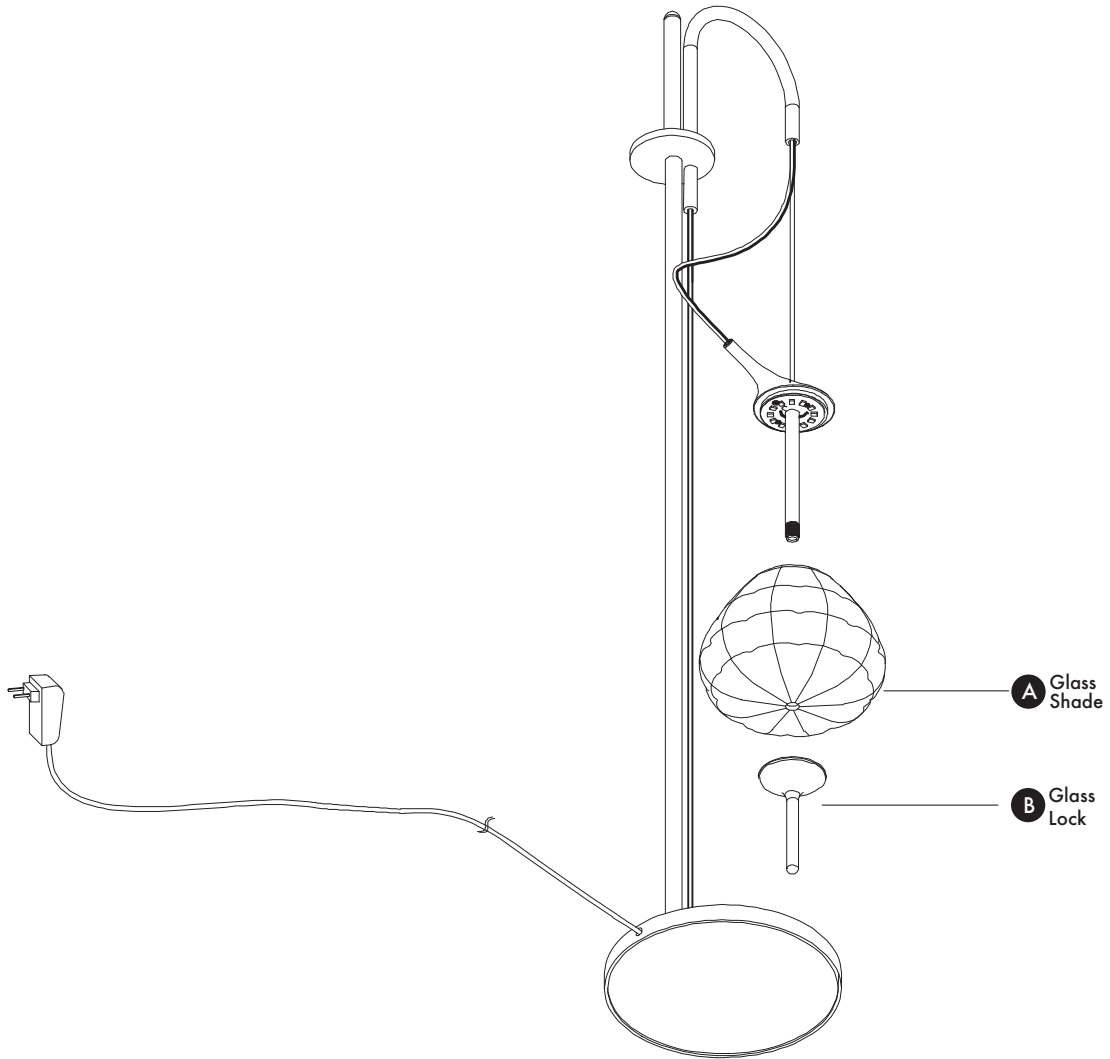

Installation Guide

LED INFO & WARNINGS

- Please read and comprehend the entire manual before attempting to assemble, operate, or install the product.
- Make sure that you have all necessary parts by checking the parts list. If any part is missing or damaged, please contact **VONN Lighting Customer Service at 888-604-8666** for a replacement.
- All parts must be used as indicated in these instructions. Do not substitute any parts, leave parts out, or use any parts that are worn or broken.
- Inspect the LED fixture prior to installation to make sure that it has not been damaged during shipping.
- Please handle the LED light with care when unpacking. Do not apply pressure to the LED's, do not open any factory sealed compartments, and do not touch the LEDs with your hands.

VONN Lighting
Model: VAT6221

Parts List

- A. Glass Shade x 1
- B. Glass Lock x 1

Fixture Diagram

Operating Instructions

Guide d'installation

VONN

LED INFORMATIONS ET MISE EN GARDE

- Veuillez lire et comprendre le manuel en entier avant d'essayer d'assembler, d'utiliser ou d'installer le produit.
- Assurez-vous que vous disposer de toutes les pièces nécessaires en vous aidant de la liste de pièces. Si une pièce est manquante ou endommagée, veuillez contacter le service clientèle de VONN Lighting au 888-604-8666 pour obtenir son remplacement.
- Toutes les pièces doivent être utilisées comme indiqué dans ces instructions. Ne remplacez aucune pièces, n'omettez aucune pièces et n'utilisez aucune pièces usées ou défectueuses.
- Inspectez le luminaire à LED avant son installation pour vous assurer qu'il n'a pas été endommagé lors du transport.
- Veuillez manipuler la lampe à LED avec précaution lors de son déballage. Ne pas appliquer de pression sur les LED, ne pas ouvrir les compartiments scellés en usine et ne pas toucher les LED avec vos mains.