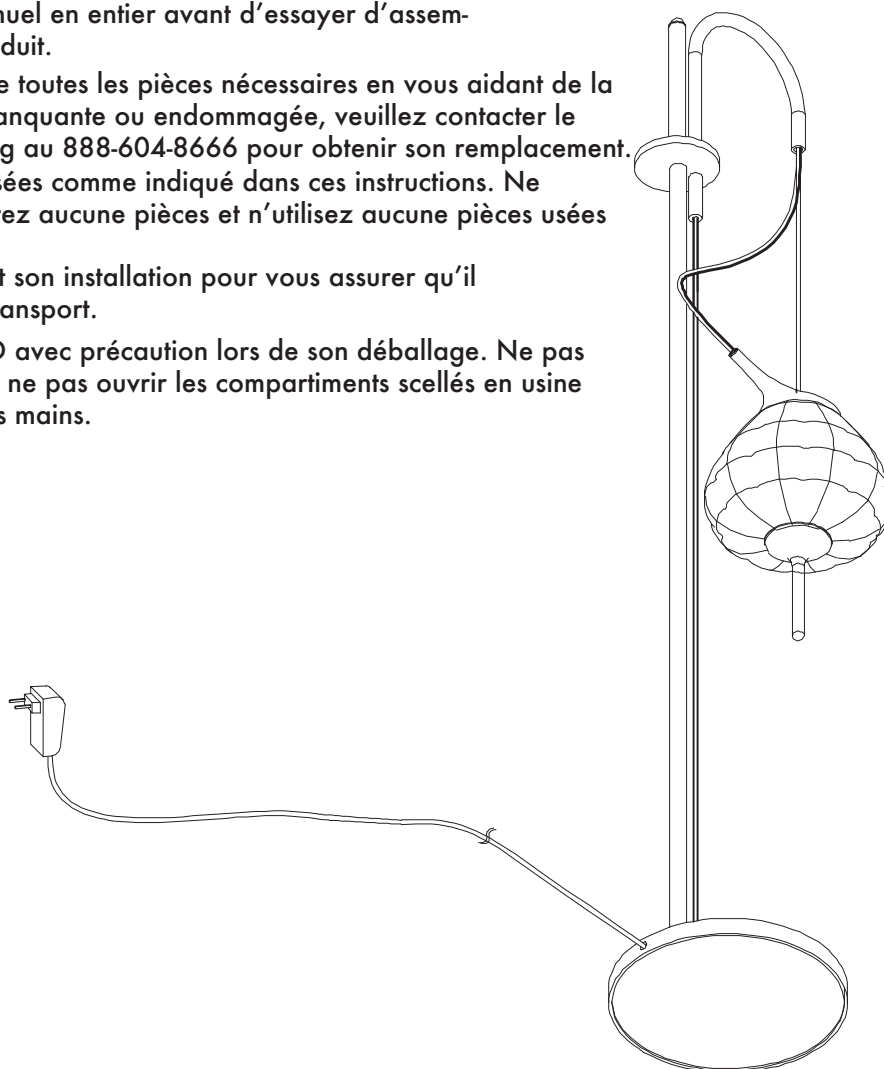

Guide d'installation

VONN

LED INFORMATIONS ET MISE EN GARDE

- Veuillez lire et comprendre le manuel en entier avant d'essayer d'assembler, d'utiliser ou d'installer le produit.
- Assurez-vous que vous disposer de toutes les pièces nécessaires en vous aidant de la liste de pièces. Si une pièce est manquante ou endommagée, veuillez contacter le service clientèle de VONN Lighting au 888-604-8666 pour obtenir son remplacement.
- Toutes les pièces doivent être utilisées comme indiqué dans ces instructions. Ne remplacez aucune pièces, n'omettez aucune pièces et n'utilisez aucune pièces usées ou défectueuses.
- Inspectez le luminaire à LED avant son installation pour vous assurer qu'il n'a pas été endommagé lors du transport.
- Veuillez manipuler la lampe à LED avec précaution lors de son déballage. Ne pas appliquer de pression sur les LED, ne pas ouvrir les compartiments scellés en usine et ne pas toucher les LED avec vos mains.

VONN Lighting
Modèle: VAT6221

Liste des pièces

- A. Abat-jour en verre x 1
  B. Verrouillage en verre x 1