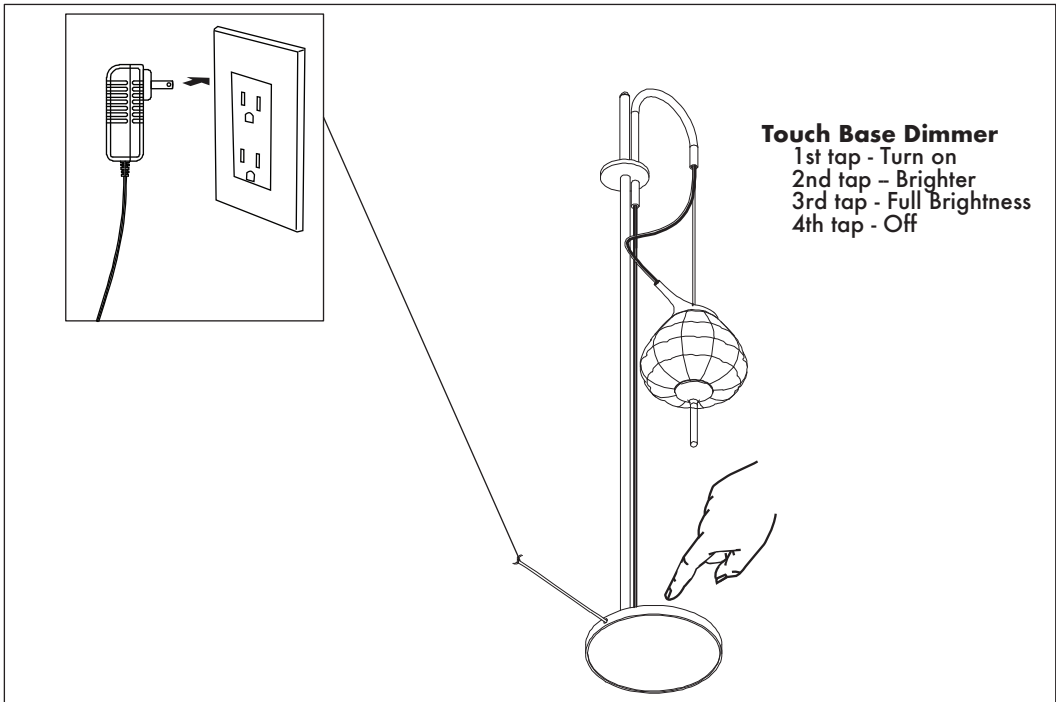

Installation Guide

LED INFO & WARNINGS

- Please read and comprehend the entire manual before attempting to assemble, operate, or install the product.
- Make sure that you have all necessary parts by checking the parts list. If any part is missing or damaged, please contact **VONN Lighting Customer Service at 888-604-8666** for a replacement.
- All parts must be used as indicated in these instructions. Do not substitute any parts, leave parts out, or use any parts that are worn or broken.
- Inspect the LED fixture prior to installation to make sure that it has not been damaged during shipping.
- Please handle the LED light with care when unpacking. Do not apply pressure to the LED's, do not open any factory sealed compartments, and do not touch the LEDs with your hands.

VONN Lighting
Model: VAT6221

Parts List

- A. Glass Shade x 1
- B. Glass Lock x 1

Fixture Diagram

Operating Instructions

Guide d'installation

VONN

LED INFORMATIONS ET MISE EN GARDE

- Veuillez lire et comprendre le manuel en entier avant d'essayer d'assembler, d'utiliser ou d'installer le produit.
- Assurez-vous que vous disposer de toutes les pièces nécessaires en vous aidant de la liste de pièces. Si une pièce est manquante ou endommagée, veuillez contacter le service clientèle de VONN Lighting au 888-604-8666 pour obtenir son remplacement.
- Toutes les pièces doivent être utilisées comme indiqué dans ces instructions. Ne remplacez aucune pièces, n'omettez aucune pièces et n'utilisez aucune pièces usées ou défectueuses.
- Inspectez le luminaire à LED avant son installation pour vous assurer qu'il n'a pas été endommagé lors du transport.
- Veuillez manipuler la lampe à LED avec précaution lors de son déballage. Ne pas appliquer de pression sur les LED, ne pas ouvrir les compartiments scellés en usine et ne pas toucher les LED avec vos mains.