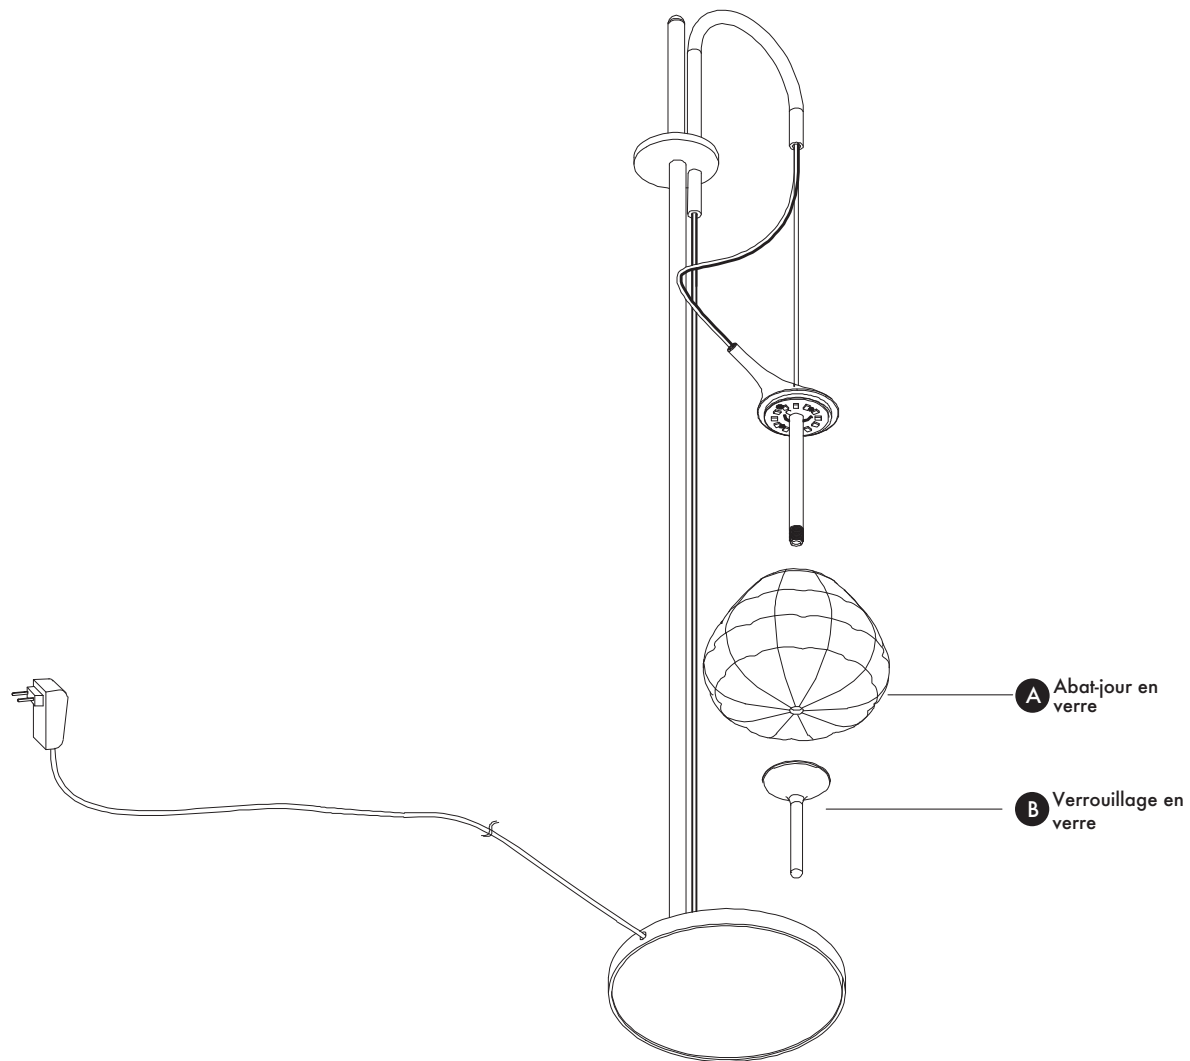

VONN Lighting
Model: VAT6221

Parts List

- A. Glass Shade x 1
- B. Glass Lock x 1

Fixture Diagram

Operating Instructions

Guide d'installation

VONN

LED INFORMATIONS ET MISE EN GARDE

- Veuillez lire et comprendre le manuel en entier avant d'essayer d'assembler, d'utiliser ou d'installer le produit.
- Assurez-vous que vous disposer de toutes les pièces nécessaires en vous aidant de la liste de pièces. Si une pièce est manquante ou endommagée, veuillez contacter le service clientèle de VONN Lighting au 888-604-8666 pour obtenir son remplacement.
- Toutes les pièces doivent être utilisées comme indiqué dans ces instructions. Ne remplacez aucune pièces, n'omettez aucune pièces et n'utilisez aucune pièces usées ou défectueuses.
- Inspectez le luminaire à LED avant son installation pour vous assurer qu'il n'a pas été endommagé lors du transport.
- Veuillez manipuler la lampe à LED avec précaution lors de son déballage. Ne pas appliquer de pression sur les LED, ne pas ouvrir les compartiments scellés en usine et ne pas toucher les LED avec vos mains.

VONN Lighting
Modèle: VAT6221

Liste des pièces

- A. Abat-jour en verre x 1
B. Verrouillage en verre x 1

Schéma de montage du luminaire

VONN

Mode d'emploi

VONN