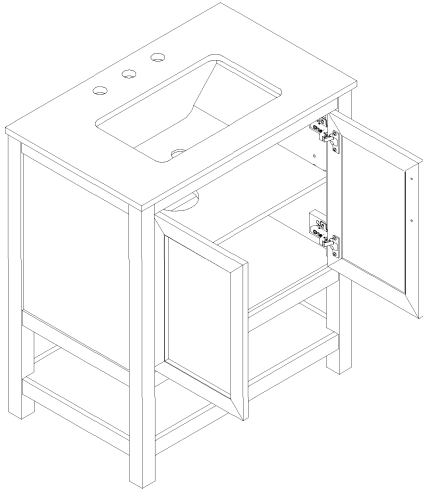

# PARTS LIST

(A) 1PC

(B) 1PC

Backsplash

(C) 2PCS

Handle

(D) 4PCS

Bolt 5/32"\*25mm