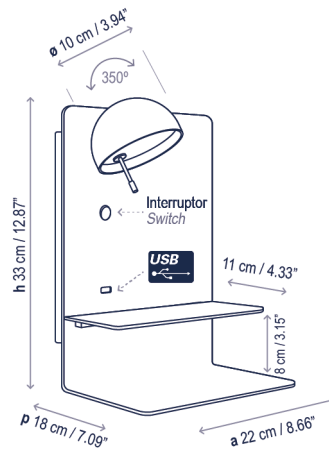

## Technical description / Descripción técnica:

 Net Weight: 4.87 lbs  
Peso Neto: 4.87 lbs

 Single product box  
Caja producto individual  
11.02 x 11.02 x 16.14 inches | 1.1352 ft<sup>3</sup>  
Gross Weight / Peso bruto: 6.59 lbs

 Pack 2 units box  
Caja Pack 2 unidades  
42.52 x 12.2 x 12.2 inches | 3.6657 ft<sup>3</sup>  
Gross Weight / Peso bruto: 16.53 lbs

Materials: Aluminum, Iron  
Materiales: Aluminio, Hierro

Lower diffuser: Polycarbonate  
Difusor inferior: Policarbonato

Weight capacity of the tray: 4.4 lbs.  
Shade rotation 350°.  
Capacidad de carga de la bandeja: 2kg.  
Rotación de la pantalla 350°.

Surface back box: 6.3" x 9.65"  
Caja soporte: 16 x 24,5 cm

Must mount on 4" x 4" junction box.  
Nota importante: debe montarse en una caja de conexiones de 4 x 4 pulgadas.

## Lamps description / Descripción lámpara:

 120V  
60Hz | DRY | IP-20 |  4,2 W LED / CRI: 90 / 2700K  
475 lm light source / fuente de luz 

Ref	Finishing / Acabados	Ean13
23605020106U	White - Left Blanco - Izquierda	8435493723051
23606020106U	White - Right Blanco - Derecha	8435493723075
23608020106U	White - Pack 2 units: Left + Right Blanco - Pack 2 uds: Izquierda + Derecha	8435493723709