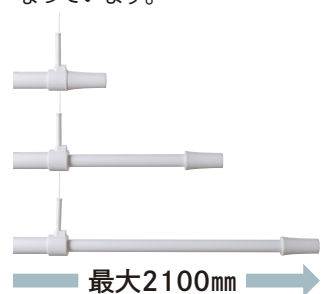

洗濯物をかけたまま昇降できる

耐荷重
8
kg

※ 屋外への取付けは行わないでください。

01

洗濯物をかけたまま昇降

洗濯物をかけたあと、竿を上部へ上げると、下のスペースが有効活用できます。

02

自在な取付幅

天井・下地ピッチを気にせず取付け可能。

03

竿の伸縮機能

より多くの洗濯物を干せるように、竿が1400～2100mmの間で、自由に伸縮できるようになっています。

昇降式室内物干し

TM1412 天井用

室内やテラス囲いの天井に取り付けて、天井から142~1200mmの間で、使いやすい高さに竿を昇降して洗濯物を干せる物干金物です。

部品寸法図

使用方法

- 竿を下げる
操作紐の①側を下へ引いてください。
- 竿を収納する。
操作紐の②側を下へ引いてください。
- 竿を伸ばす
③両端の竿を引き出してください。
但し、赤いシールが見えるまでは伸ばさないでください。

梱包詳細

名称	員数	名称	員数	名称	員数
本体	1	台座 (小)	1	キャップ	1
台座 (大)	1	皿ネジ M4×8	1	操作紐フック	1

躯体別取付パーツ表 (オプション)

木造の場合：品番 /DRY-06-12