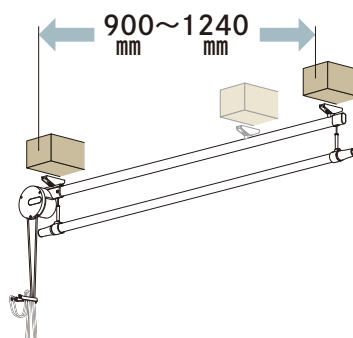

洗濯物をかけたまま昇降できる

耐荷重
8
kg

※ 屋外への取付けは行わないでください。

01

洗濯物をかけたまま昇降

洗濯物をかけたあと、竿を上部へ上げると、下のスペースが有効活用できます。

02

自在な取付幅

天井・下地ピッチを気にせず取付け可能。

03

竿の伸縮機能

より多くの洗濯物を干せるように、竿が1400～2100mmの間で、自由に伸縮できるようになっています。

昇降式室内物干し

TM1412 天井用

室内やテラス囲いの天井に取り付けて、天井から142~1200mmの間で、使いやすい高さに竿を昇降して洗濯物を干せる物干金物です。

部品寸法図

使用方法

- 竿を下げる
操作紐の①側を下へ引いてください。
- 竿を収納する。
操作紐の②側を下へ引いてください。
- 竿を伸ばす
③両端の竿を引き出してください。
但し、赤いシールが見えるまでは伸ばさないでください。

梱包詳細

名称	員数	名称	員数	名称	員数
本体	1	台座 (小)	1	キャップ	1
台座 (大)	1	皿ネジ M4×8	1	操作紐フック	1

躯体別取付パーツ表 (オプション)

木造の場合：品番 /DRY-06-12