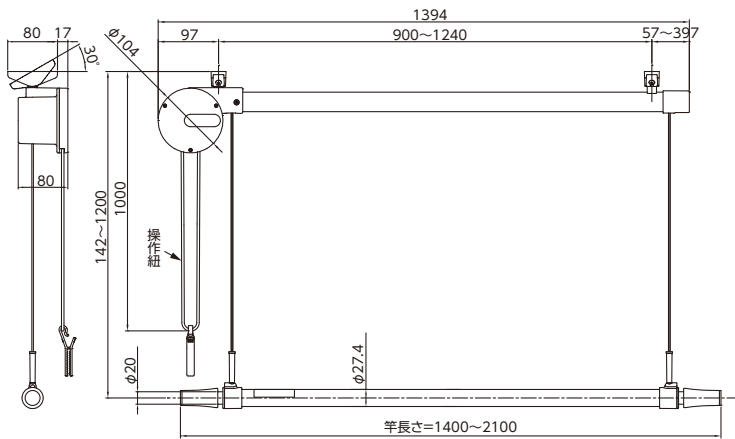

天井・下地ピッチを気にせず取付け可能。

03

竿の伸縮機能

より多くの洗濯物を干せるように、竿が1400～2100mmの間で、自由に伸縮できるようになっています。

昇降式室内物干し

TM1412 天井用

室内やテラス囲いの天井に取り付けて、天井から142~1200mmの間で、使いやすい高さに竿を昇降して洗濯物を干せる物干金物です。

部品寸法図

使用方法

- 竿を下げる
操作紐の①側を下へ引いてください。
- 竿を収納する。
操作紐の②側を下へ引いてください。
- 竿を伸ばす
③両端の竿を引き出してください。
但し、赤いシールが見えるまでは伸ばさないでください。

梱包詳細

名称	員数	名称	員数	名称	員数
本体	1	台座 (小)	1	キャップ	1
台座 (大)	1	皿ネジ M4×8	1	操作紐フック	1

躯体別取付パーツ表 (オプション)

木造の場合：品番 /DRY-06-12