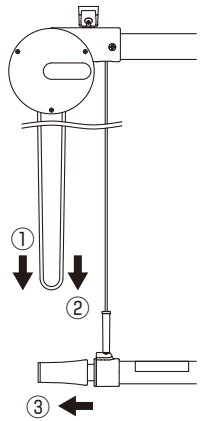

洗濯物をかけたまま昇降できる

耐荷重
8
kg

※ 屋外への取付けは行わないでください。

01

洗濯物をかけたまま昇降

洗濯物をかけたあと、竿を上部へ上げると、下のスペースが有効活用できます。

02

自在な取付幅

天井・下地ピッチを気にせず取付け可能。

03

竿の伸縮機能

より多くの洗濯物を干せるように、竿が1400～2100mmの間で、自由に伸縮できるようになっています。

昇降式室内物干し

TM1412 天井用

室内やテラス囲いの天井に取り付けて、天井から142~1200mmの間で、使いやすい高さに竿を昇降して洗濯物を干せる物干金物です。

部品寸法図

使用方法

- 竿を下げる
操作紐の①側を下へ引いてください。
- 竿を収納する。
操作紐の②側を下へ引いてください。
- 竿を伸ばす
③両端の竿を引き出してください。
但し、赤いシールが見えるまでは伸ばさないでください。

梱包詳細

名称	員数	名称	員数	名称	員数
本体	1	台座 (小)	1	キャップ	1
台座 (大)	1	皿ネジ M4×8	1	操作紐フック	1

躯体別取付パーツ表 (オプション)

木造の場合：品番 /DRY-06-12