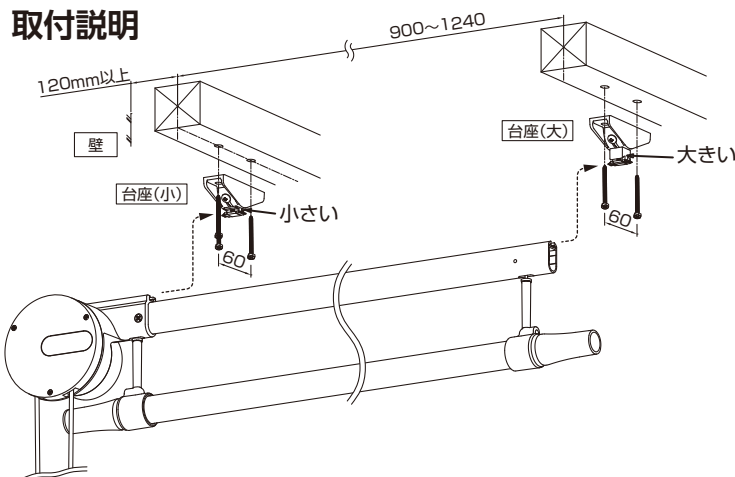

天井・下地ピッチを気にせず取付け可能。

03

竿の伸縮機能

より多くの洗濯物を干せるように、竿が1400～2100mmの間で、自由に伸縮できるようになっています。

昇降式室内物干し

TM1412 天井用

室内やテラス囲いの天井に取り付けて、天井から142~1200mmの間で、使いやすい高さに竿を昇降して洗濯物を干せる物干金物です。

部品寸法図

使用方法

- 竿を下げる
操作紐の①側を下へ引いてください。
- 竿を収納する。
操作紐の②側を下へ引いてください。
- 竿を伸ばす
③両端の竿を引き出してください。
但し、赤いシールが見えるまでは伸ばさないでください。

梱包詳細

名称	員数	名称	員数	名称	員数
本体	1	台座 (小)	1	キャップ	1
台座 (大)	1	皿ネジ M4×8	1	操作紐フック	1

躯体別取付パーツ表 (オプション)

木造の場合：品番 /DRY-06-12

名称	略図	員数
φ6×75 十字穴付六角コーチスクリュー		4
平座金		4

テラス垂木の場合：品番 /DRY-06-11

名称	略図	員数
M5 用 ターンナット		4
M5×20 トラスネジ		4

※垂木形状により取付できない場合があります。

取付説明

お求めは

製造元

タカラ産業株式会社