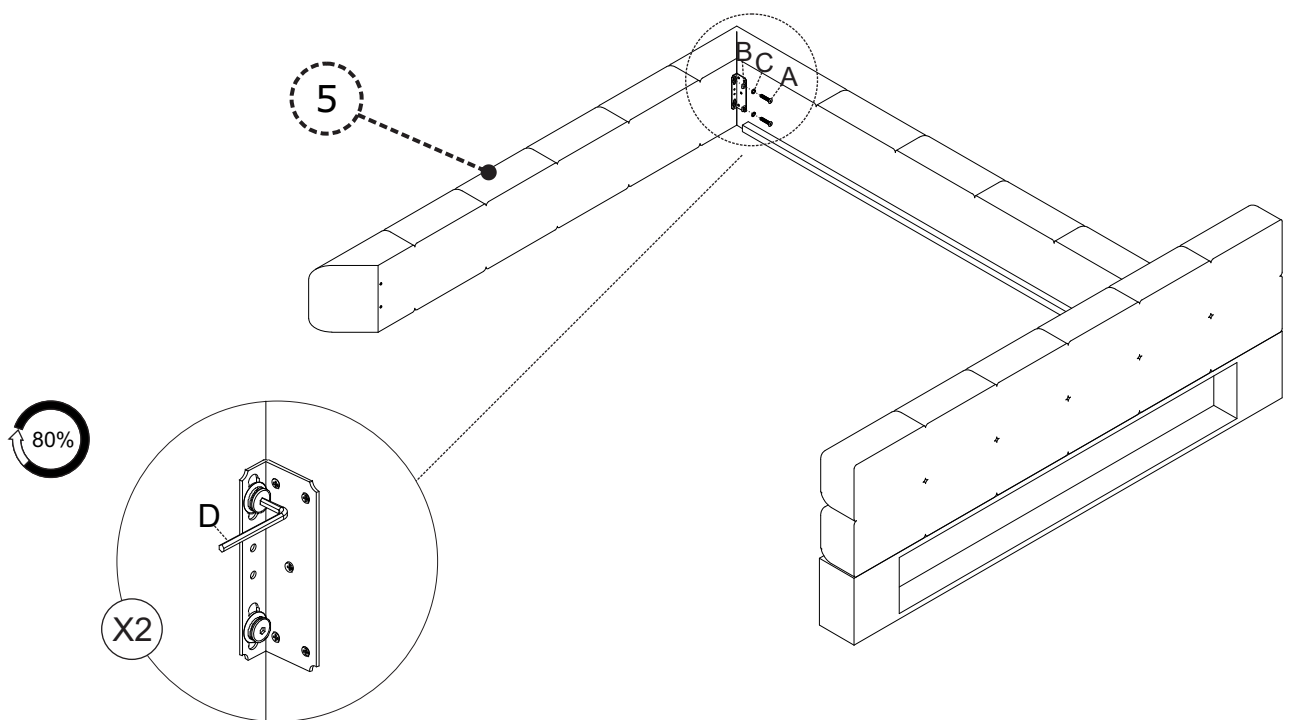

STEP 5

A x 2 	B x 2 	C x 2 	D x 1