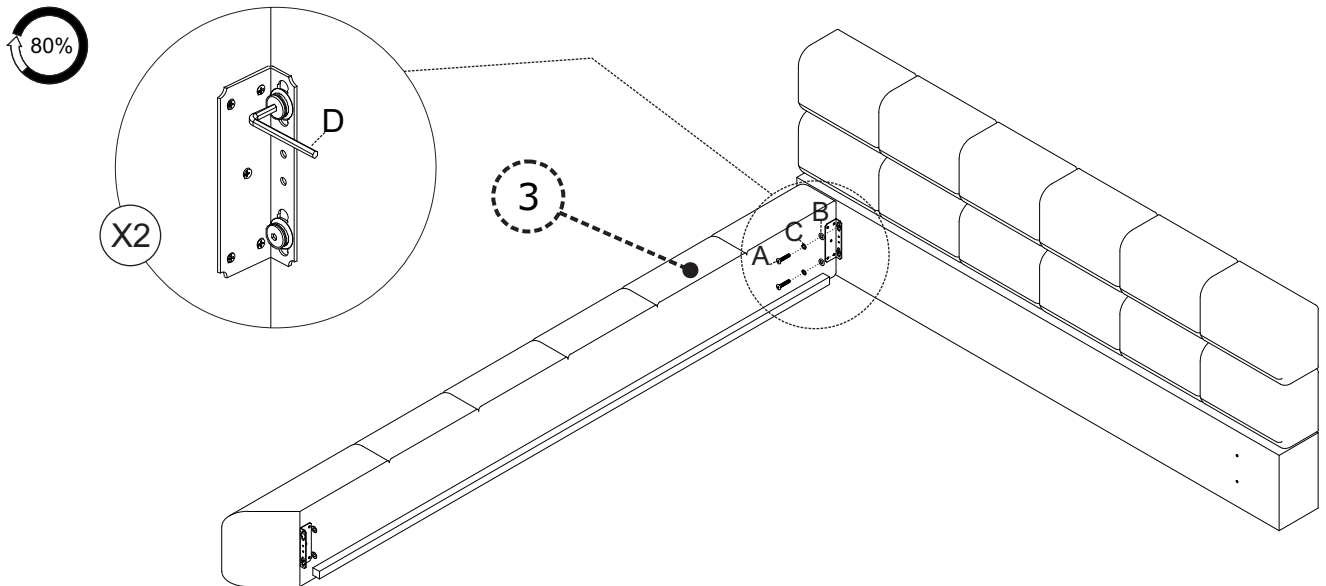

STEP 4

A x 2 	B x 2 	C x 2 	D x 1