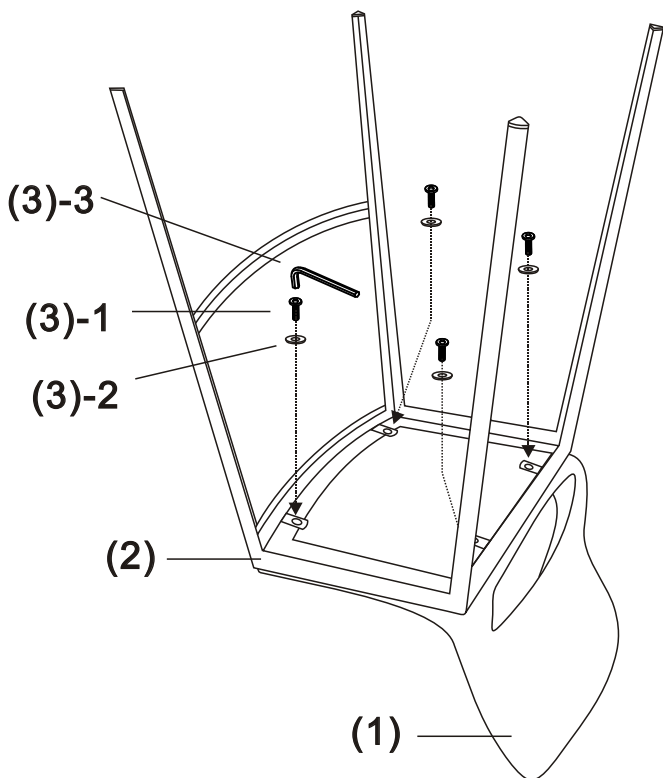

BAR CHAIR

(GRAY&WALNUT)

PART LIST/Liste des pièces

(1)	(2)	(3)
 <p>X1</p>	 <p>X1</p>	<p>1.  X4 M4*20mm</p> <p>2.  X4</p> <p>3.  X4</p>

INSTRUCTION

A

B