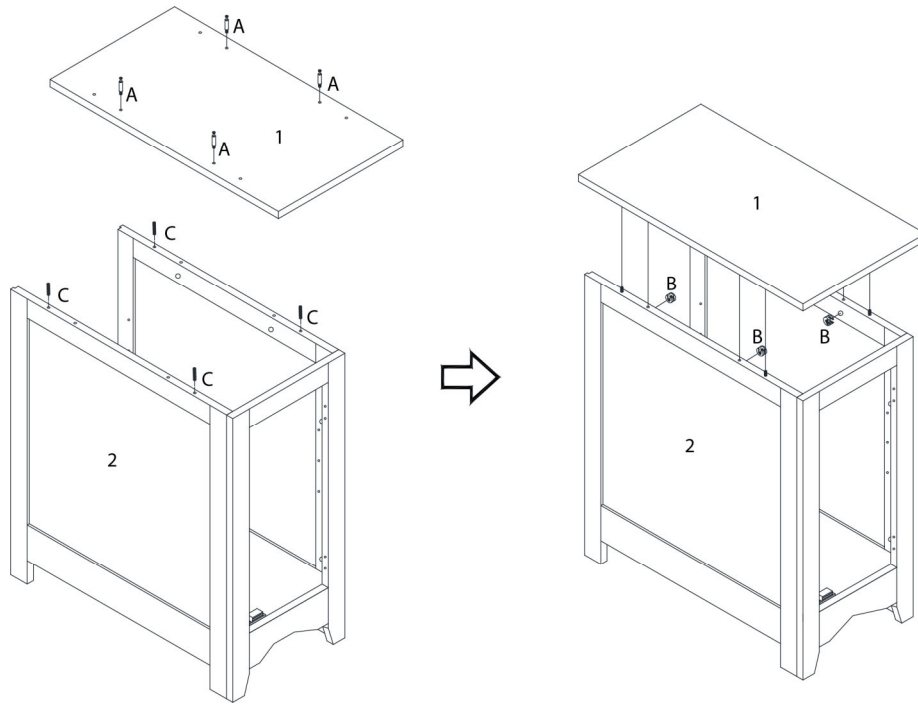

LISTE DES PIÈCES
PARTS LIST

PIÈCE / PART #	IMAGE	DESCRIPTION	QTY / QTÉ
6		SHELF PANEL PANNEAU DE TABLETTE	1
7		BACK PANEL PANNEAU ARRIÈRE	1
8		DOOR PORTE	1

LISTE DES PIÈCES DE MONTAGE
HARDWARE LIST

PIÈCE / PART #	IMAGE	DESCRIPTION	QTY / QTÉ
A		CAM LOCK SCREW VIS CAM LOCK	13
B		CAM LOCK CONNECTOR - 5/8" X 3/8" ÉCROU CAM LOCK - 5/8" X 3/8"	13
C		WOOD DOWEL - 1/4" X 1 1/8" GOUJON DE BOIS - 1/4" X 1 1/8"	12
D		ASSEMBLING SCREW - 1/8" X 1/2" VIS D'ASSEMBLAGE - 1/8" X 1/2"	2
E		MAGNET AIMANT	1

LISTE DES PIÈCES DE MONTAGE
HARDWARE LIST

PIÈCE / PART #	IMAGE	DESCRIPTION	QTY / QTÉ
K		ASSEMBLING BOLT - 1/8" X 5/8" BOULON D'ASSEMBLAGE - 1/8" X 5/8"	1
L		HANDLE POIGNÉE	1
M		FLOOR PROTECTOR PROTECTEUR DE PLANCHER	4

OUTIL DE VÉRIFICATION DE DIMENSIONS DES PIÈCES
HARDWARE DIMENSIONS VERIFICATION TOOL

ÉTAPE / STEP 1

ÉTAPE / STEP 2

ÉTAPE / STEP 3

ÉTAPE / STEP 4

ÉTAPE / STEP 5

ÉTAPE / STEP 6