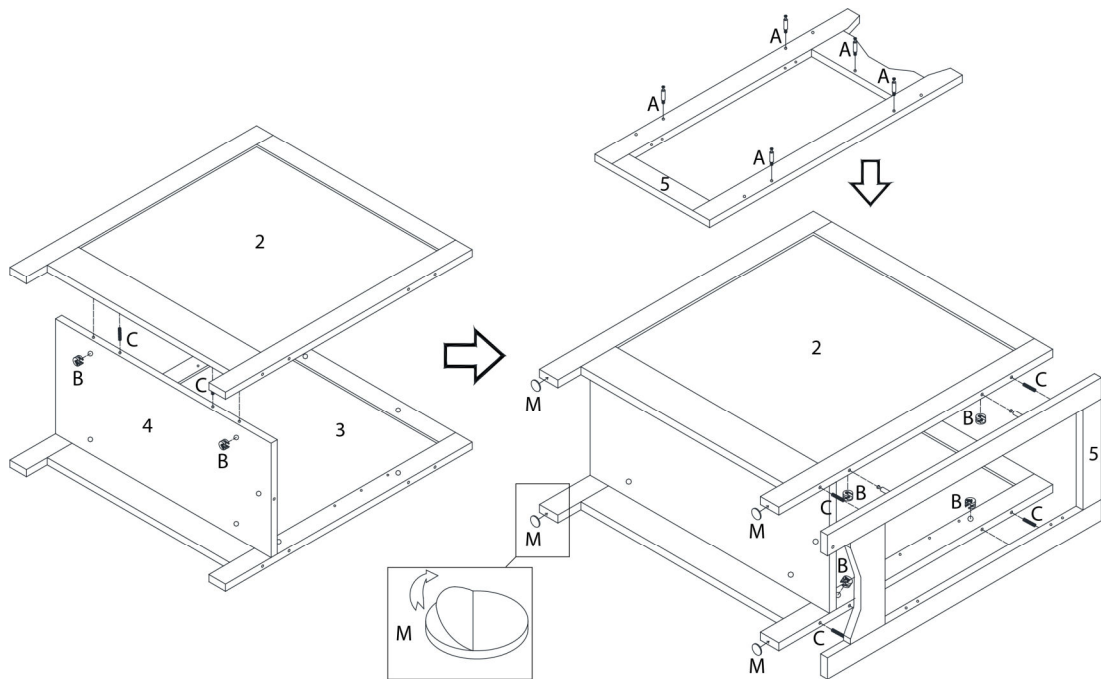

LISTE DES PIÈCES
PARTS LIST

PIÈCE / PART #	IMAGE	DESCRIPTION	QTY / QTÉ
6		SHELF PANEL PANNEAU DE TABLETTE	1
7		BACK PANEL PANNEAU ARRIÈRE	1
8		DOOR PORTE	1

LISTE DES PIÈCES DE MONTAGE
HARDWARE LIST

PIÈCE / PART #	IMAGE	DESCRIPTION	QTY / QTÉ
A		CAM LOCK SCREW VIS CAM LOCK	13
B		CAM LOCK CONNECTOR - 5/8" X 3/8" ÉCROU CAM LOCK - 5/8" X 3/8"	13
C		WOOD DOWEL - 1/4" X 1 1/8" GOUJON DE BOIS - 1/4" X 1 1/8"	12
D		ASSEMBLING SCREW - 1/8" X 1/2" VIS D'ASSEMBLAGE - 1/8" X 1/2"	2
E		MAGNET AIMANT	1

LISTE DES PIÈCES DE MONTAGE
HARDWARE LIST

PIÈCE / PART #	IMAGE	DESCRIPTION	QTY / QTÉ
F		SHELF SUPPORT SUPPORT POUR TABLETTE	4
G		ASSEMBLING SCREW VIS D'ASSEMBLAGE	8
H		HINGE CHARNIÈRE	2
I		METAL BRACKET SUPPORT EN MÉTAL	1
J		ASSEMBLING SCREW - 1/8" X 1/2" VIS D'ASSEMBLAGE - 1/8" X 1/2"	11

LISTE DES PIÈCES DE MONTAGE
HARDWARE LIST

PIÈCE / PART #	IMAGE	DESCRIPTION	QTY / QTÉ
K		ASSEMBLING BOLT - 1/8" X 5/8" BOULON D'ASSEMBLAGE - 1/8" X 5/8"	1
L		HANDLE POIGNÉE	1
M		FLOOR PROTECTOR PROTECTEUR DE PLANCHER	4

OUTIL DE VÉRIFICATION DE DIMENSIONS DES PIÈCES
HARDWARE DIMENSIONS VERIFICATION TOOL

ÉTAPE / STEP 1

ÉTAPE / STEP 2

ÉTAPE / STEP 3

ÉTAPE / STEP 4

ÉTAPE / STEP 5

ÉTAPE / STEP 6