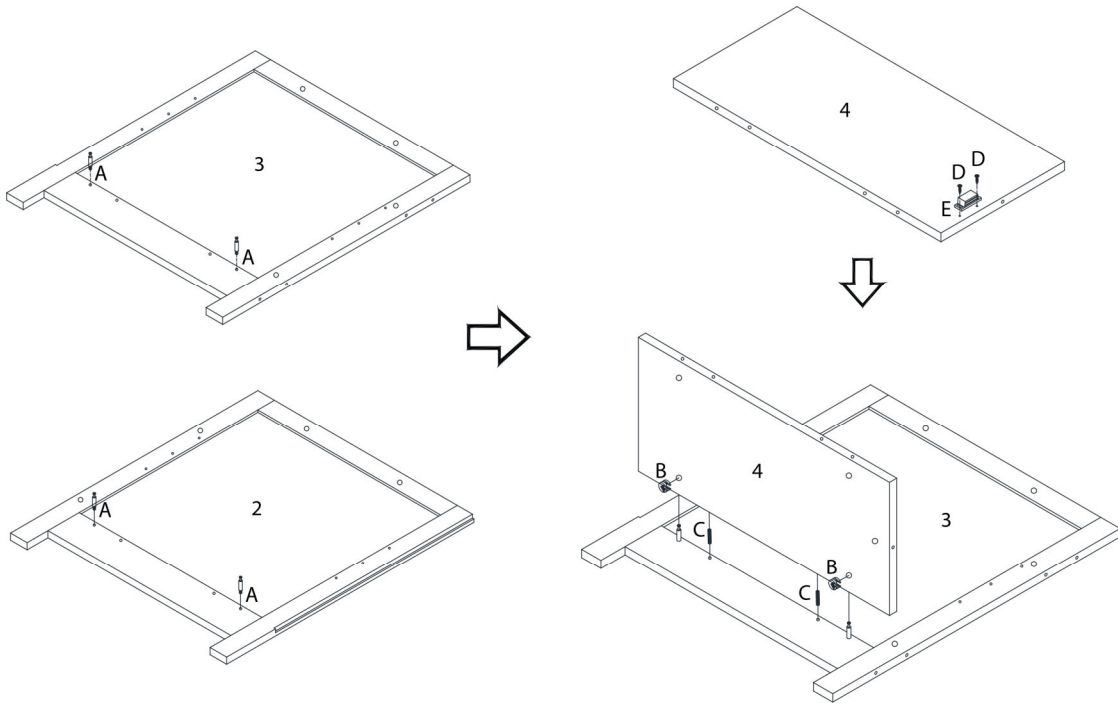

LISTE DES PIÈCES
PARTS LIST

PIÈCE / PART #	IMAGE	DESCRIPTION	QTY / QTÉ
6		SHELF PANEL PANNEAU DE TABLETTE	1
7		BACK PANEL PANNEAU ARRIÈRE	1
8		DOOR PORTE	1

LISTE DES PIÈCES DE MONTAGE
HARDWARE LIST

PIÈCE / PART #	IMAGE	DESCRIPTION	QTY / QTÉ
A		CAM LOCK SCREW VIS CAM LOCK	13
B		CAM LOCK CONNECTOR - 5/8" X 3/8" ÉCROU CAM LOCK - 5/8" X 3/8"	13
C		WOOD DOWEL - 1/4" X 1 1/8" GOUJON DE BOIS - 1/4" X 1 1/8"	12
D		ASSEMBLING SCREW - 1/8" X 1/2" VIS D'ASSEMBLAGE - 1/8" X 1/2"	2
E		MAGNET AIMANT	1

LISTE DES PIÈCES DE MONTAGE
HARDWARE LIST

PIÈCE / PART #	IMAGE	DESCRIPTION	QTY / QTÉ
F		SHELF SUPPORT SUPPORT POUR TABLETTE	4
G		ASSEMBLING SCREW VIS D'ASSEMBLAGE	8
H		HINGE CHARNIÈRE	2
I		METAL BRACKET SUPPORT EN MÉTAL	1
J		ASSEMBLING SCREW - 1/8" X 1/2" VIS D'ASSEMBLAGE - 1/8" X 1/2"	11

LISTE DES PIÈCES DE MONTAGE
HARDWARE LIST

PIÈCE / PART #	IMAGE	DESCRIPTION	QTY / QTÉ
K		ASSEMBLING BOLT - 1/8" X 5/8" BOULON D'ASSEMBLAGE - 1/8" X 5/8"	1
L		HANDLE POIGNÉE	1
M		FLOOR PROTECTOR PROTECTEUR DE PLANCHER	4

OUTIL DE VÉRIFICATION DE DIMENSIONS DES PIÈCES
HARDWARE DIMENSIONS VERIFICATION TOOL

ÉTAPE / STEP 1

ÉTAPE / STEP 2

ÉTAPE / STEP 3

ÉTAPE / STEP 4

ÉTAPE / STEP 5

ÉTAPE / STEP 6