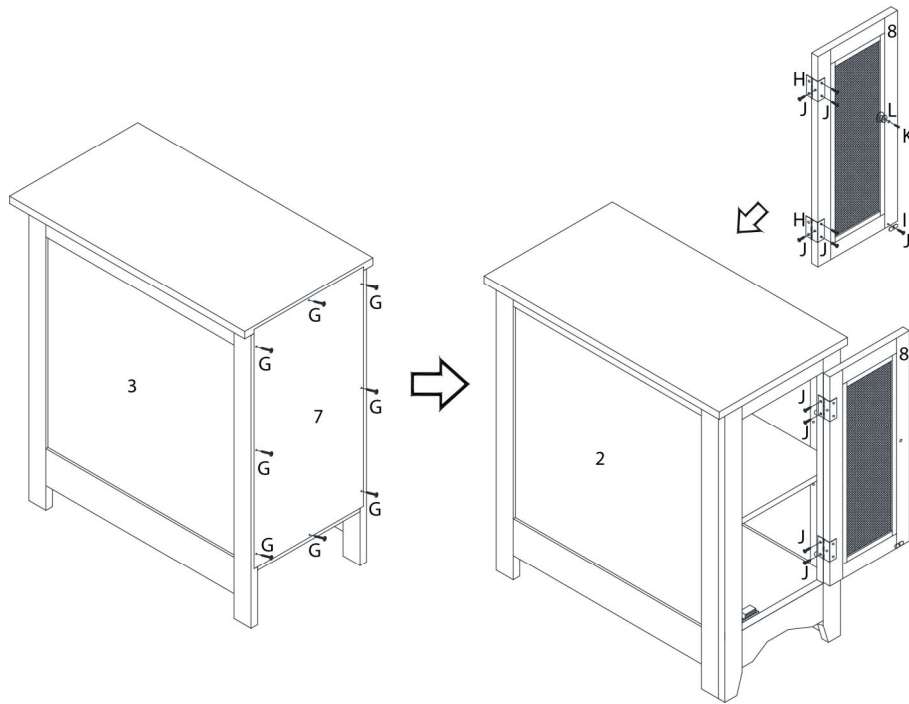

LISTE DES PIÈCES
PARTS LIST

PIÈCE / PART #	IMAGE	DESCRIPTION	QTY / QTÉ
6		SHELF PANEL PANNEAU DE TABLETTE	1
7		BACK PANEL PANNEAU ARRIÈRE	1
8		DOOR PORTE	1

LISTE DES PIÈCES DE MONTAGE
HARDWARE LIST

PIÈCE / PART #	IMAGE	DESCRIPTION	QTY / QTÉ
A		CAM LOCK SCREW VIS CAM LOCK	13
B		CAM LOCK CONNECTOR - 5/8" X 3/8" ÉCROU CAM LOCK - 5/8" X 3/8"	13
C		WOOD DOWEL - 1/4" X 1 1/8" GOUJON DE BOIS - 1/4" X 1 1/8"	12
D		ASSEMBLING SCREW - 1/8" X 1/2" VIS D'ASSEMBLAGE - 1/8" X 1/2"	2
E		MAGNET AIMANT	1

LISTE DES PIÈCES DE MONTAGE
HARDWARE LIST

PIÈCE / PART #	IMAGE	DESCRIPTION	QTY / QTÉ
K		ASSEMBLING BOLT - 1/8" X 5/8" BOULON D'ASSEMBLAGE - 1/8" X 5/8"	1
L		HANDLE POIGNÉE	1
M		FLOOR PROTECTOR PROTECTEUR DE PLANCHER	4

OUTIL DE VÉRIFICATION DE DIMENSIONS DES PIÈCES
HARDWARE DIMENSIONS VERIFICATION TOOL

ÉTAPE / STEP 1

ÉTAPE / STEP 2

ÉTAPE / STEP 3

ÉTAPE / STEP 4

ÉTAPE / STEP 5

ÉTAPE / STEP 6