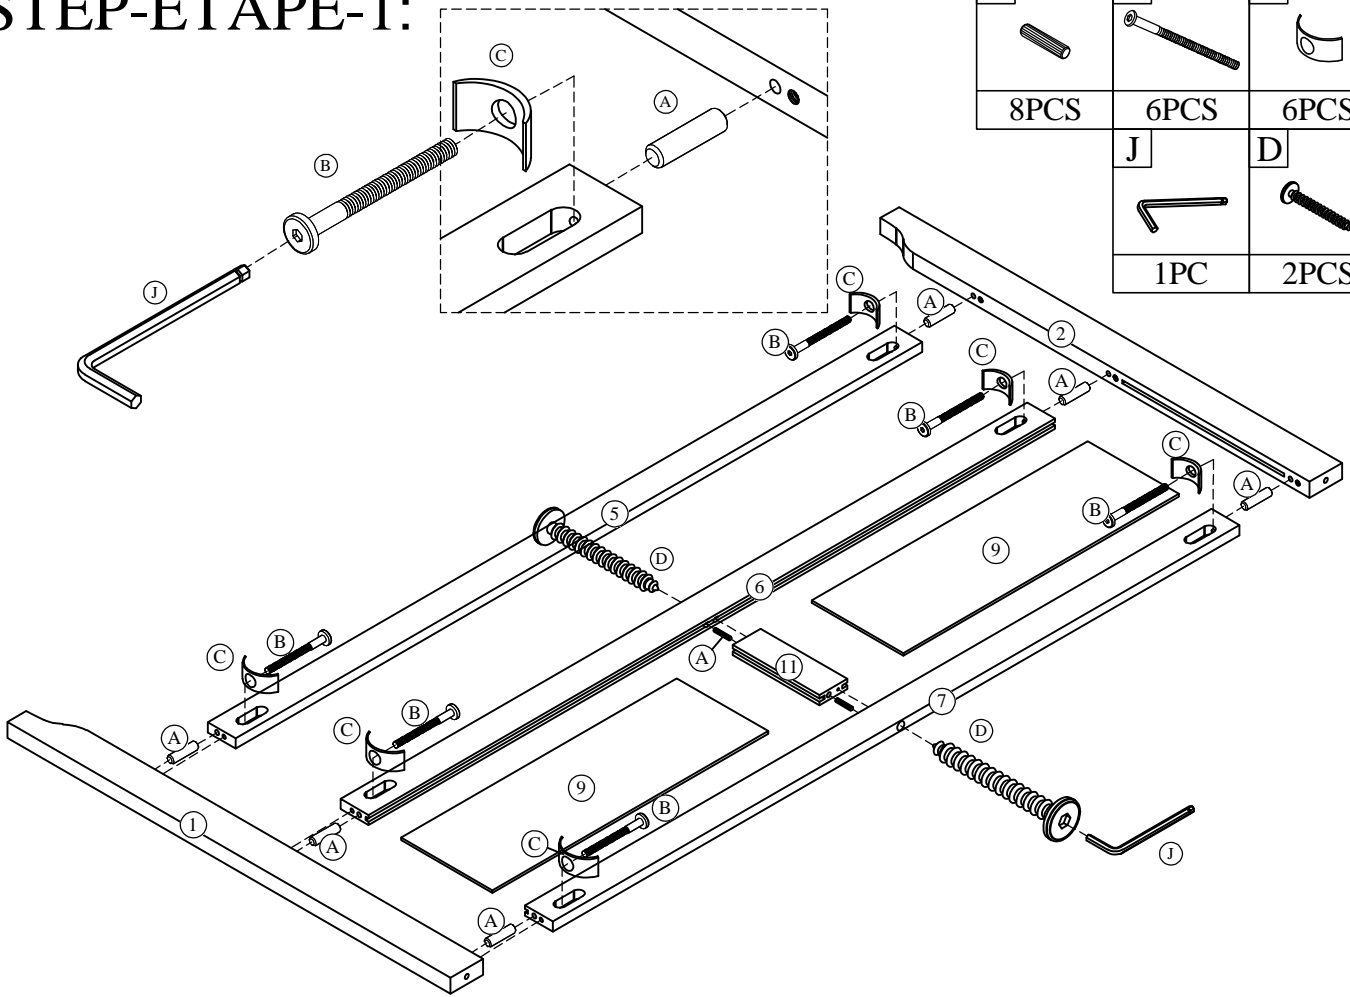

STEP-ÉTAPE-1:

A 	B 	C
8PCS	6PCS	6PCS
J 	D 	
1PC	2PCS