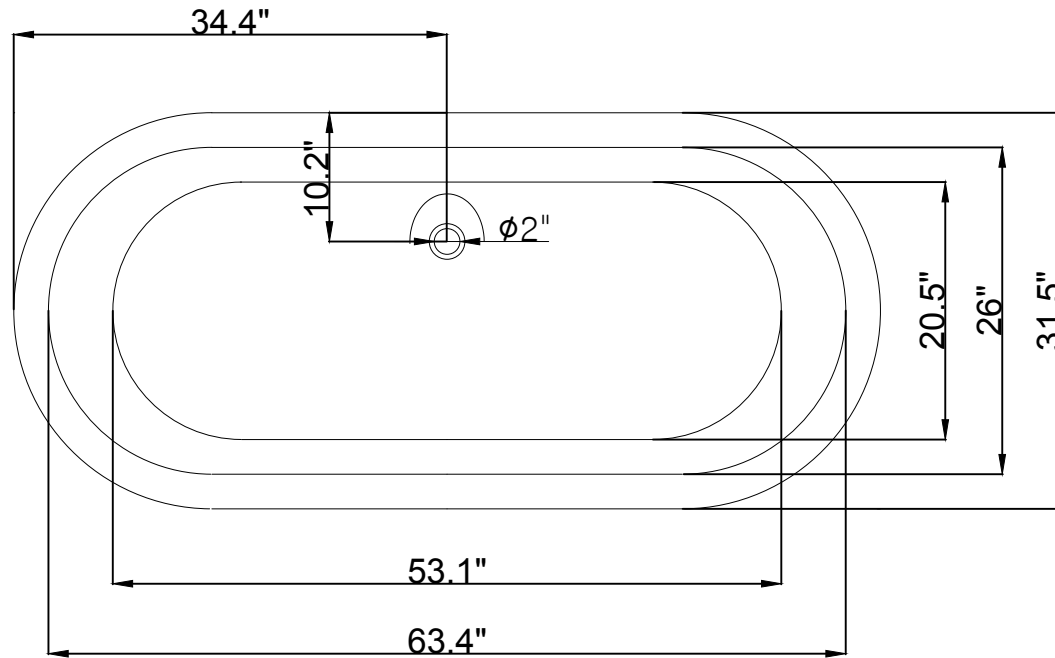

Streamline

R-5001-69CICFWH-FM