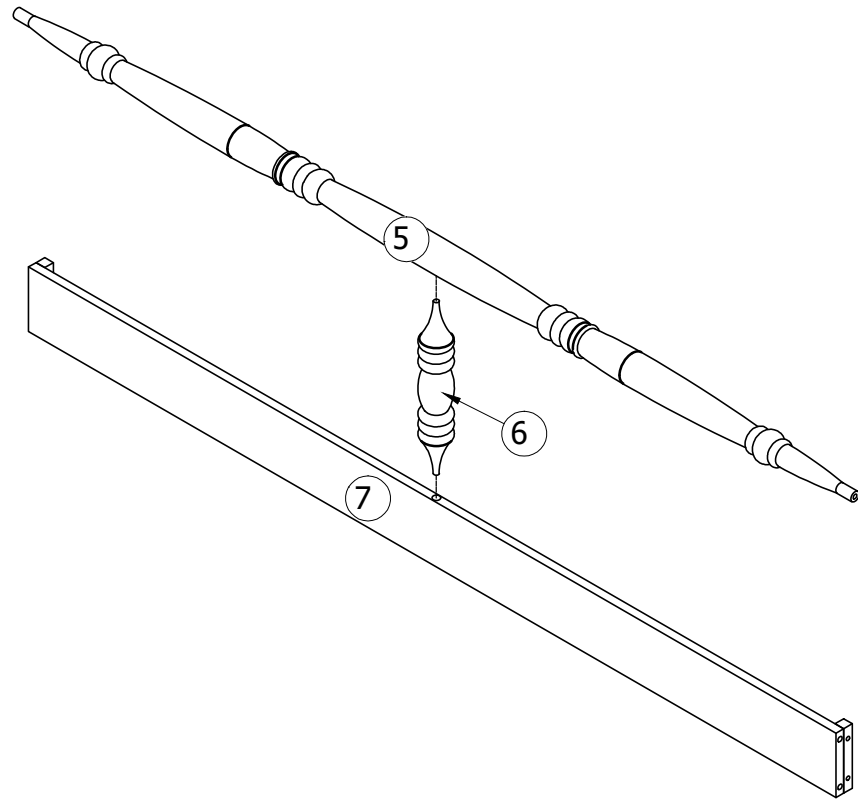

STEP 1:
ÉTAPE 1 :