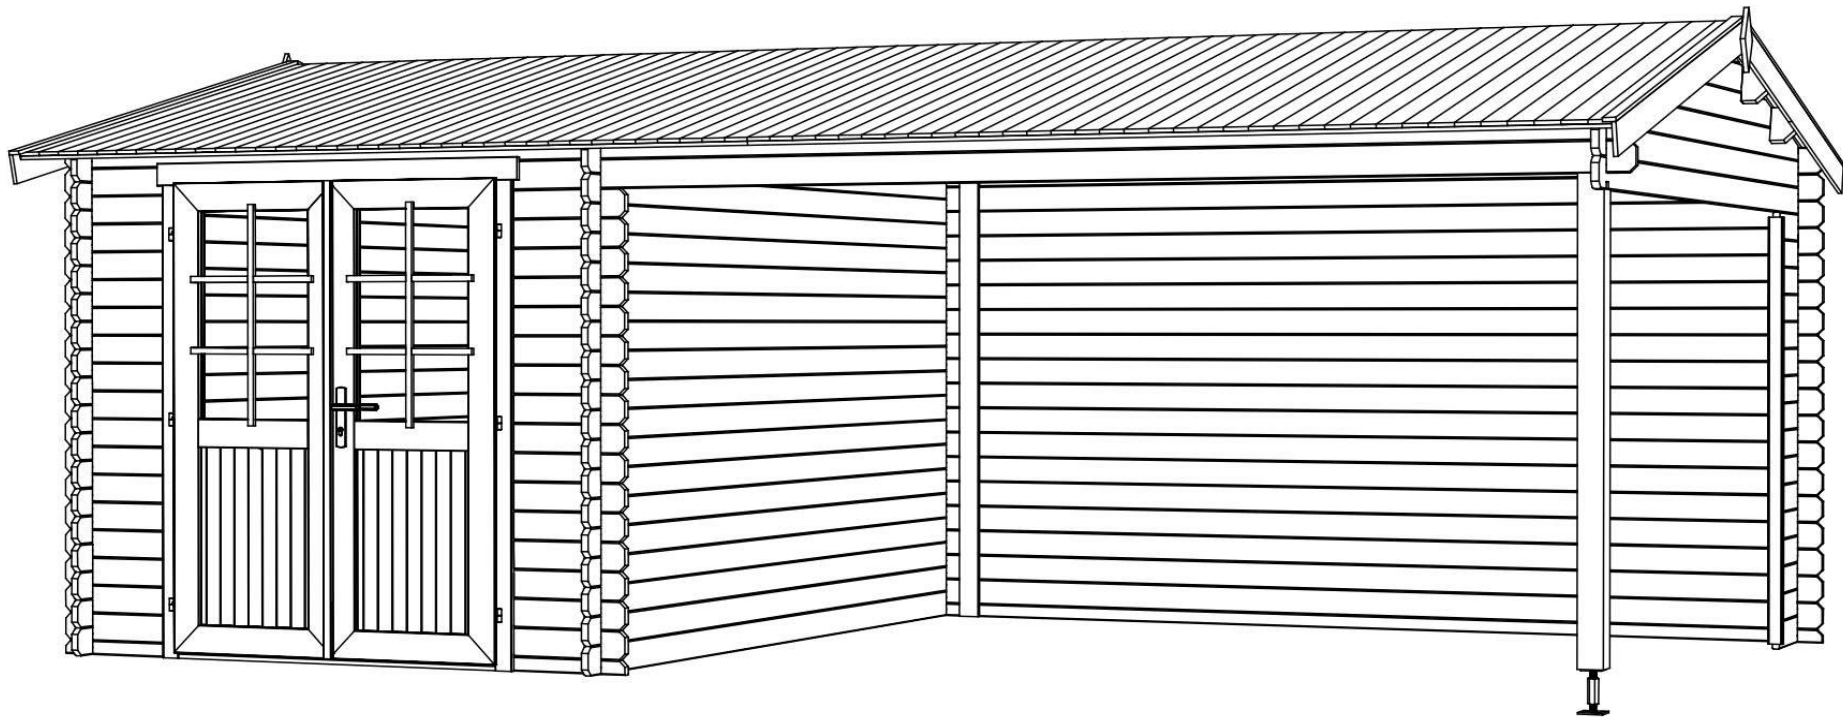

Art. Nr. 2848196

1/6

08.05.2024

Pos	08.05.2024 Piece list - Stückliste - Liste des pièces - Elementi - Stuklijst - Tükitabel Art.Nr. 2848196 5/6	Q	P (mm)	L (mm)
001 34823		2	28x57	998
002 34824		33	28x114	998
003 39460		1	28x114	884
004 34546		1	28x114	3914
005 37517		1	28x114	3386
006 34552		1	28x114	3914
007 32528		1	28x57	3500
008 34555		1	28x57	3766
009 32526		55	28x114	3500
010 34567		17	28x114	3766
011 37516		1	28x114	3386
012 34554		1	28x114	3914
017 932		16	28x114	499
WA-1 WB-1 WC-1 37510		3		
A-PR2 34559	Roof beam - Dachbalken - Panne de toit - Perlina del tetto - Gordingen / dakbalk - Pärlin 	5	44x146	3914
A-PR1 37518	Roof beam - Dachbalken - Panne de toit - Perlina del tetto - Gordingen / dakbalk - Pärlin 	5	44x146	3386
RB-1 5483	Roof boards - Dachbretter - Voliges - Perlina per tetto - Dakhout - Katuselaud 	164	90x15.5	2000
35066	H-profile - H-profiils - Profile H - Profilo ad H - H-profiel - H-profiil 	1	28x34	1965
DPL-1 22358	Roofing felt fillet - Dachpappenleiste - Baguette de fixation du feutre bitumeux - Asse per fissaggio guaina bituminosa - Afdeklijst asfaltpapier - Katusepapiiliist 	4	15x45	2050
P2-1 36570	Post - Pfosten - Poteau - Piede registrabile - Stijl - Post 	1	90x90	1780
DRV-1 37519	Roof edge reinforcement - Dachrandverstärkung - Corniere de renfort de bord de toit - Rinforzo x tetto - Dakrand versterking - Räästatugevdus 	4	15x45	3650