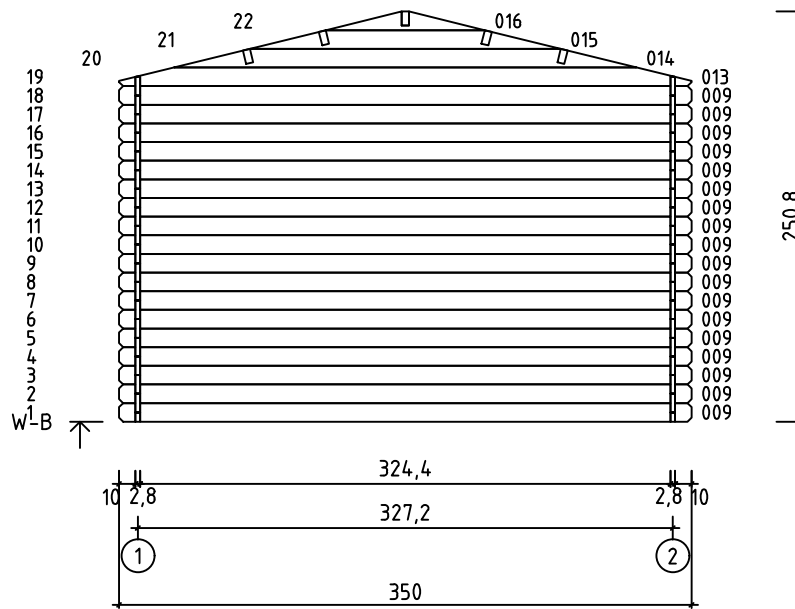

Art. Nr. 2848196

1/6

08.05.2024

Pos	08.05.2024 Piece list - Stückliste - Liste des pièces - Elementi - Stuklijst - Tükitabel Art.Nr. 2848196 5/6	Q	P (mm)	L (mm)
001 34823		2	28x57	998
002 34824		33	28x114	998
003 39460		1	28x114	884
004 34546		1	28x114	3914
005 37517		1	28x114	3386
006 34552		1	28x114	3914
007 32528		1	28x57	3500
008 34555		1	28x57	3766
009 32526		55	28x114	3500
010 34567		17	28x114	3766
011 37516		1	28x114	3386
012 34554		1	28x114	3914
017 932		16	28x114	499
WA-1 WB-1 WC-1 37510		3		
A-PR2 34559	Roof beam - Dachbalken - Panne de toit - Perlina del tetto - Gordingen / dakbalk - Pärlin 	5	44x146	3914
A-PR1 37518	Roof beam - Dachbalken - Panne de toit - Perlina del tetto - Gordingen / dakbalk - Pärlin 	5	44x146	3386
RB-1 5483	Roof boards - Dachbretter - Voliges - Perlina per tetto - Dakhout - Katuselaud 	164	90x15.5	2000
35066	H-profile - H-profiils - Profile H - Profilo ad H - H-profiel - H-profiil 	1	28x34	1965
DPL-1 22358	Roofing felt fillet - Dachpappenleiste - Baguette de fixation du feutre bitumeux - Asse per fissaggio guaina bituminosa - Afdeklijst asfaltpapier - Katusepapiiliist 	4	15x45	2050
P2-1 36570	Post - Pfosten - Poteau - Piede registrabile - Stijl - Post 	1	90x90	1780
DRV-1 37519	Roof edge reinforcement - Dachrandverstärkung - Corniere de renfort de bord de toit - Rinforzo x tetto - Dakrand versterking - Räästatugevdus 	4	15x45	3650