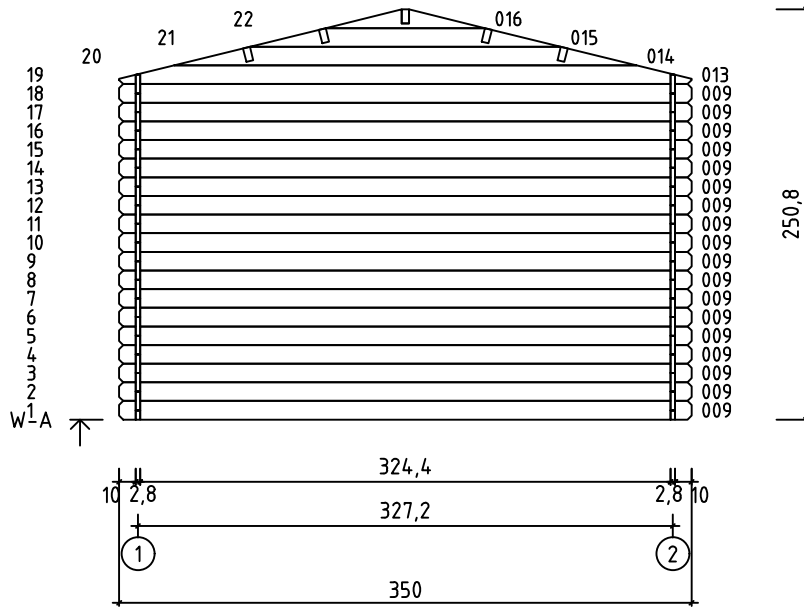

Art. Nr. 2848196

1/6

08.05.2024

Pos	08.05.2024 Piece list - Stückliste - Liste des pièces - Elementi - Stuklijst - Tükitabel Art.Nr. 2848196 5/6	Q	P (mm)	L (mm)
001 34823		2	28x57	998
002 34824		33	28x114	998
003 39460		1	28x114	884
004 34546		1	28x114	3914
005 37517		1	28x114	3386
006 34552		1	28x114	3914
007 32528		1	28x57	3500
008 34555		1	28x57	3766
009 32526		55	28x114	3500
010 34567		17	28x114	3766
011 37516		1	28x114	3386
012 34554		1	28x114	3914
017 932		16	28x114	499
WA-1 WB-1 WC-1 37510		3		
A-PR2 34559	Roof beam - Dachbalken - Panne de toit - Perlina del tetto - Gordingen / dakbalk - Pärlin 	5	44x146	3914
A-PR1 37518	Roof beam - Dachbalken - Panne de toit - Perlina del tetto - Gordingen / dakbalk - Pärlin 	5	44x146	3386
RB-1 5483	Roof boards - Dachbretter - Voliges - Perlina per tetto - Dakhout - Katuselaud 	164	90x15.5	2000
35066	H-profile - H-profiils - Profile H - Profilo ad H - H-profiel - H-profiil 	1	28x34	1965
DPL-1 22358	Roofing felt fillet - Dachpappenleiste - Baguette de fixation du feutre bitumeux - Asse per fissaggio guaina bituminosa - Afdeklijst asfaltpapier - Katusepapiiliist 	4	15x45	2050
P2-1 36570	Post - Pfosten - Poteau - Piede registrabile - Stijl - Post 	1	90x90	1780
DRV-1 37519	Roof edge reinforcement - Dachrandverstärkung - Corniere de renfort de bord de toit - Rinforzo x tetto - Dakrand versterking - Räästatugevdus 	4	15x45	3650