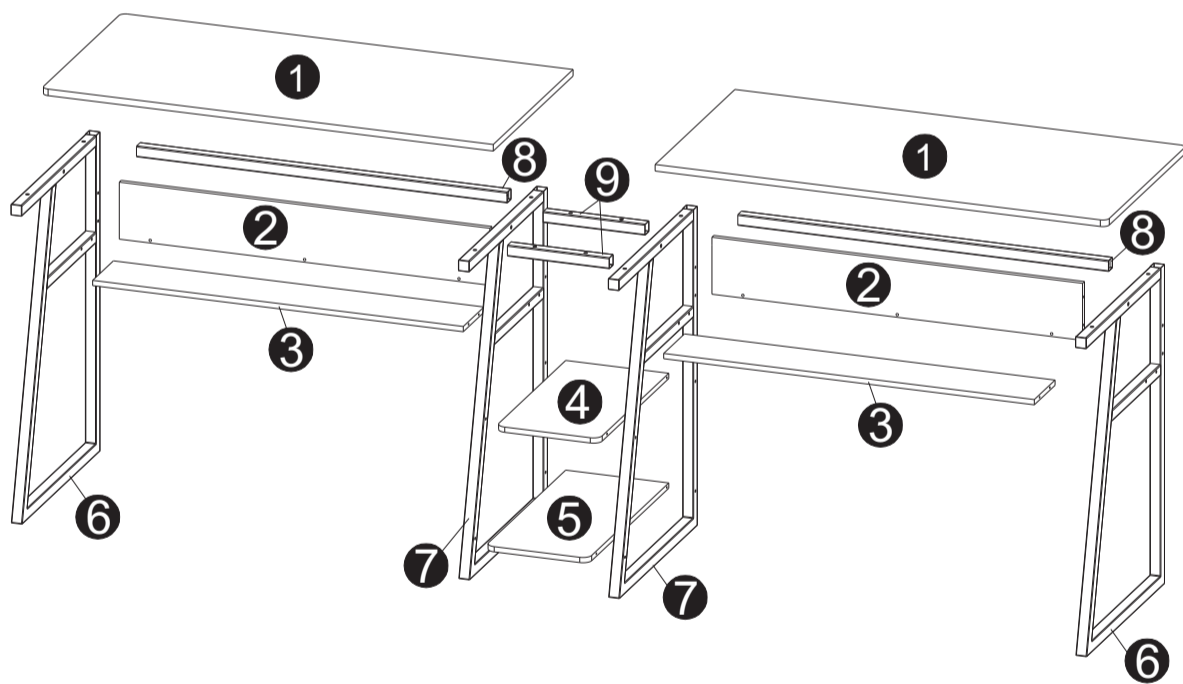

WHAT'S IN THE BOX