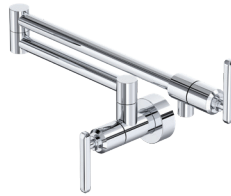

APOTHECARY™ KITCHEN COLLECTION

ROHL

KITCHEN FAUCETS

AP53D1

AP59D1

AP55D1

AP56D1

BAR & FILTER FAUCETS

AP60D1

AP65D1

AP70D1

POT FILLER

AP62W1