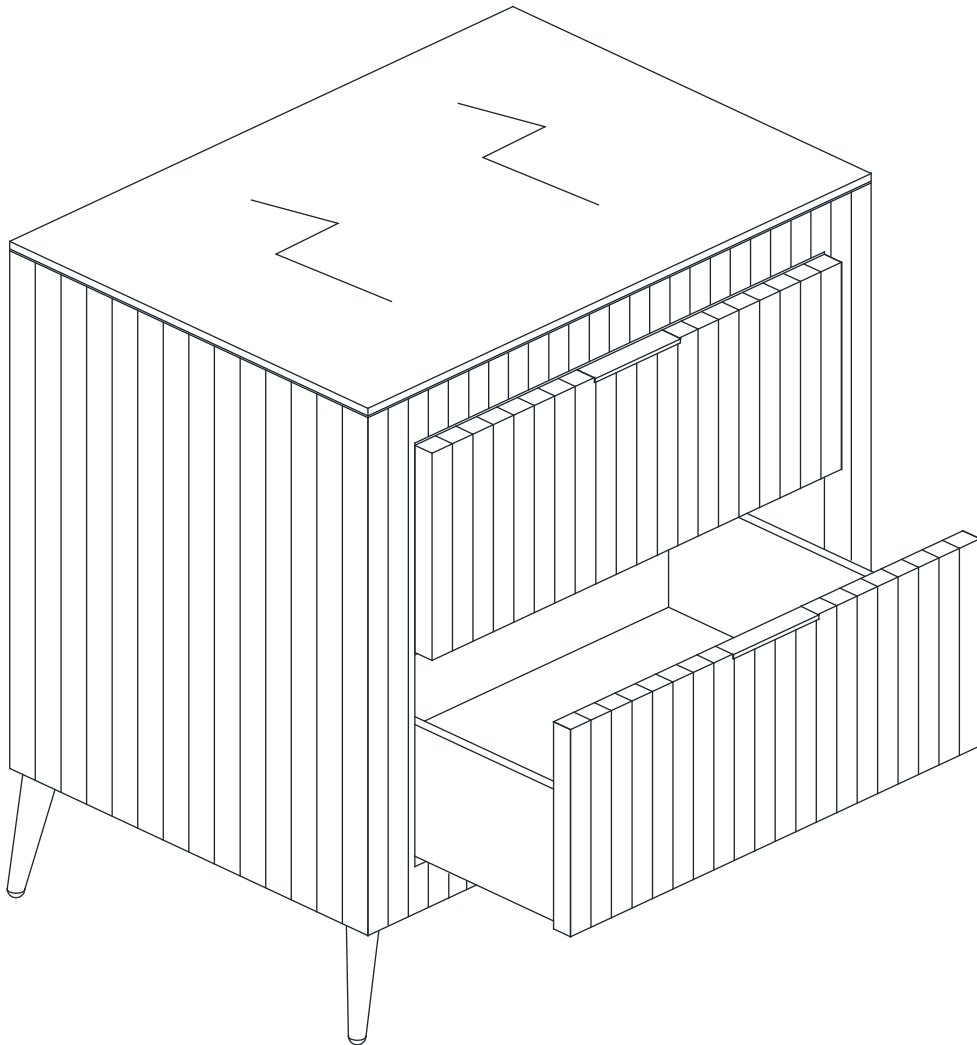

ASSEMBLY INSTRUCTIONS

DESCRIPTION : NIGHTSTAND , 2 DRAWERS

MODEL : C9428A-NS

NOTE :

MUST TIGHTEN SCREWS PERIODICALLY WITH USE SCREW WILL BECOME LOOSE. CHECK TIGHTNESS OF ALL SCREW EVERY 6-8 WEEKS.

REVISION : A

Component List

Headboard & Footboard

No	Descriptions	Qty
A	Nightstand	1
B	Leg	4
C	Glass	1

Hardware List In Sofa

No	Descriptions	Qty
1	CSK M4 x 20mm	20

ASSEMBLY INSTRUCTIONS

INSTRUCTIONS D'ASSEMBLAGE

DESCRIPTION : TABLE DE CHEVET, 2 TIROIRS

MODELE : C9428A-La table de nuit

REVISION : A

REMARQUE:
RESERRER LES VIS RÉGULIÈREMENT. À L'USAGE, LES VIS SE DESERRENT. VÉRIFIER QUE LES VIS SOIENT SERRÉES TOUTES LES 6-8 SEMAINES.

Composants		
Headboard & Footboard		
No	Descriptions	Qty
A	La table de nuit	1
B	Pied de	4
C	Verre	1