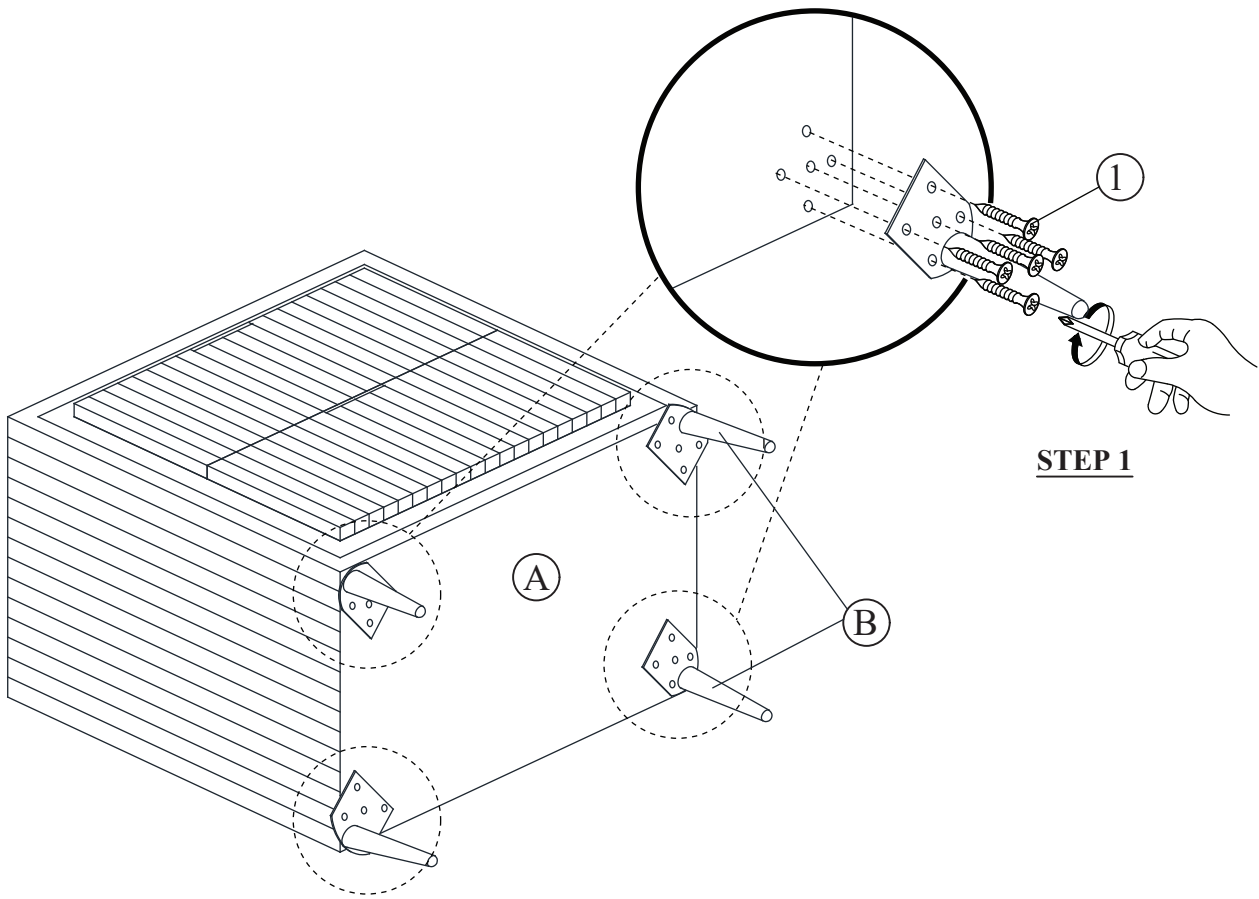

Component List

Headboard & Footboard

No	Descriptions	Qty
A	Nightstand	1
B	Leg	4
C	Glass	1

Hardware List In Sofa

No	Descriptions	Qty
1	CSK M4 x 20mm	20

ASSEMBLY INSTRUCTIONS

INSTRUCTIONS D'ASSEMBLAGE

DESCRIPTION : TABLE DE CHEVET, 2 TIROIRS

MODELE : C9428A-La table de nuit

REVISION : A

REMARQUE:
RESERRER LES VIS RÉGULIÈREMENT. À L'USAGE, LES VIS SE DESERRENT. VÉRIFIER QUE LES VIS SOIENT SERRÉES TOUTES LES 6-8 SEMAINES.

Composants		
Headboard & Footboard		
No	Descriptions	Qty
A	La table de nuit	1
B	Pied de	4
C	Verre	1