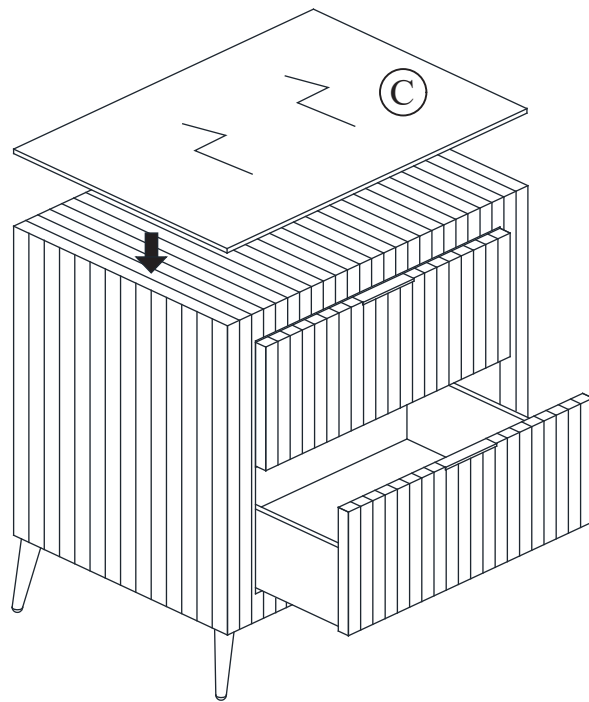

Component List

Headboard & Footboard

No	Descriptions	Qty
A	Nightstand	1
B	Leg	4
C	Glass	1

Hardware List In Sofa

No	Descriptions	Qty
1	CSK M4 x 20mm	20

ASSEMBLY INSTRUCTIONS

INSTRUCTIONS D'ASSEMBLAGE

DESCRIPTION : TABLE DE CHEVET, 2 TIROIRS

MODELE : C9428A-La table de nuit

REVISION : A

REMARQUE:
RESERRER LES VIS RÉGULIÈREMENT. À L'USAGE, LES VIS SE DESERRENT. VÉRIFIER QUE LES VIS SOIENT SERRÉES TOUTES LES 6-8 SEMAINES.

Composants		
Headboard & Footboard		
No	Descriptions	Qty
A	La table de nuit	1
B	Pied de	4
C	Verre	1

Quincaillerie en La table de nuit		
No	Descriptions	Qty
1	Vis CSK M4 x 20mm	20

INSTRUCTIONS D'ASSEMBLAGE