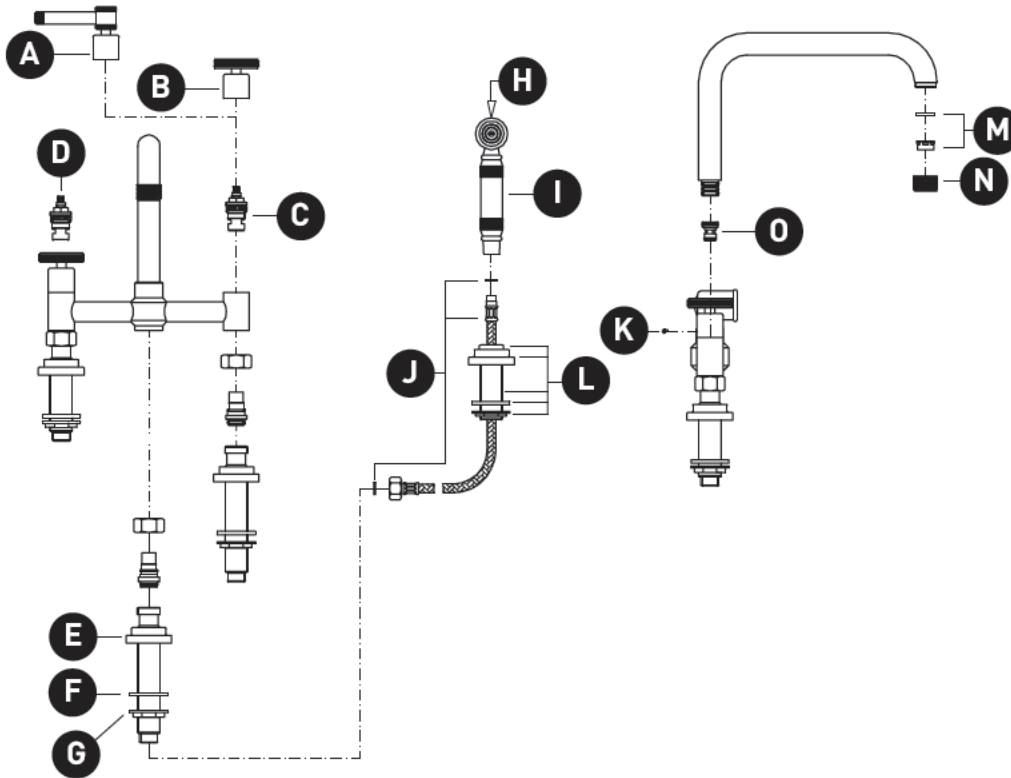

ORDER BY PART NUMBER

ILLUSTRATED PARTS

A3358WS

Campo™ Bridge Faucet With Sidespray

ID	Kit Number	Finish
A	C7644IL*	See below
B	C7644IW*	See below
C	C7075-1 (C)	N/A
D	C7075-2 (H)	N/A
E	C7224	N/A
F	C7582	N/A
G	C7260.26	N/A
H	C7108KIT*	See below
I	C7113*	See below
J	C7093NSF	N/A
K	C7546	N/A
L	C7143*	See below
M	C7086.15	N/A
N	C3314/1	N/A
O	C7007M	N/A

Riobel

PERRIN & ROWE
LONDON

victoria ⊕ albert

ROHL

VEUILLEZ EFFECTUER VOTRE COMMANDE
PAR NO DE RÉFÉRENCE

ILLUSTRATIONS DES PIÈCES

A3358WS

Robinet de cuisine avec jet de pulvérisation Campo™ Bridge