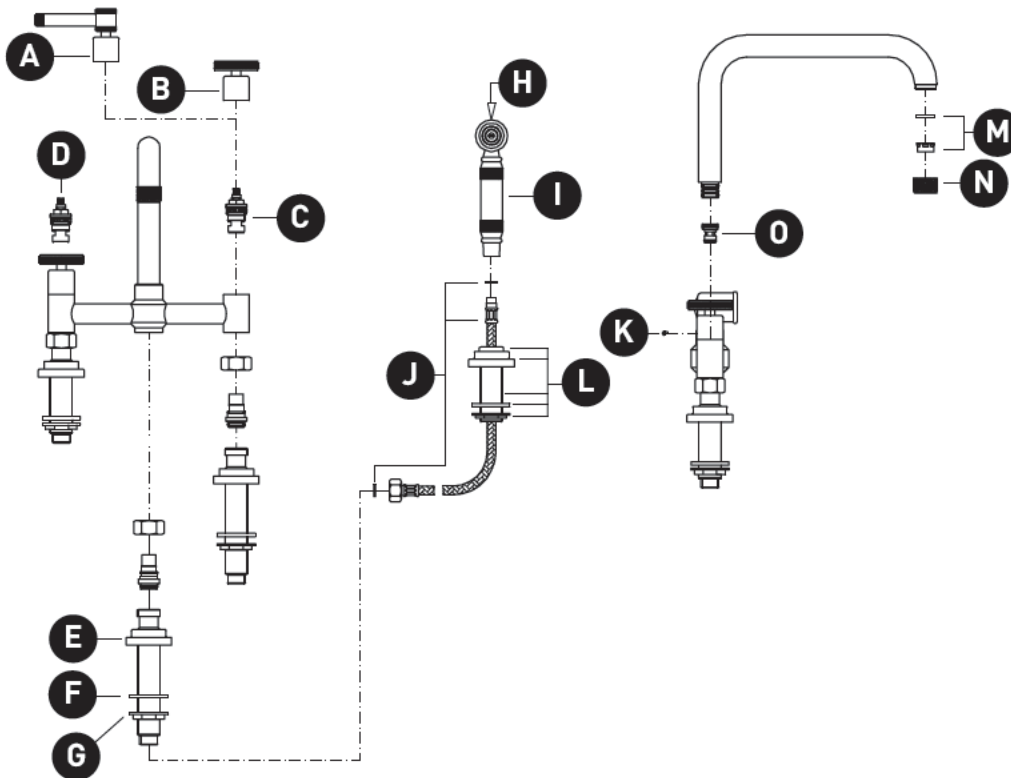

ORDER BY PART NUMBER

ILLUSTRATED PARTS

A3358WS

Campo™ Bridge Faucet With Sidespray

ID	Kit Number	Finish
A	C7644IL*	See below
B	C7644IW*	See below
C	C7075-1 (C)	N/A
D	C7075-2 (H)	N/A
E	C7224	N/A
F	C7582	N/A
G	C7260.26	N/A
H	C7108KIT*	See below
I	C7113*	See below
J	C7093NSF	N/A
K	C7546	N/A
L	C7143*	See below
M	C7086.15	N/A
N	C3314/1	N/A
O	C7007M	N/A

Riobel

PERRIN & ROWE
LONDON

victoria ⊕ albert

ROHL

VEUILLEZ EFFECTUER VOTRE COMMANDE
PAR NO DE RÉFÉRENCE

ILLUSTRATIONS DES PIÈCES

A3358WS

Robinet de cuisine avec jet de pulvérisation Campo™ Bridge