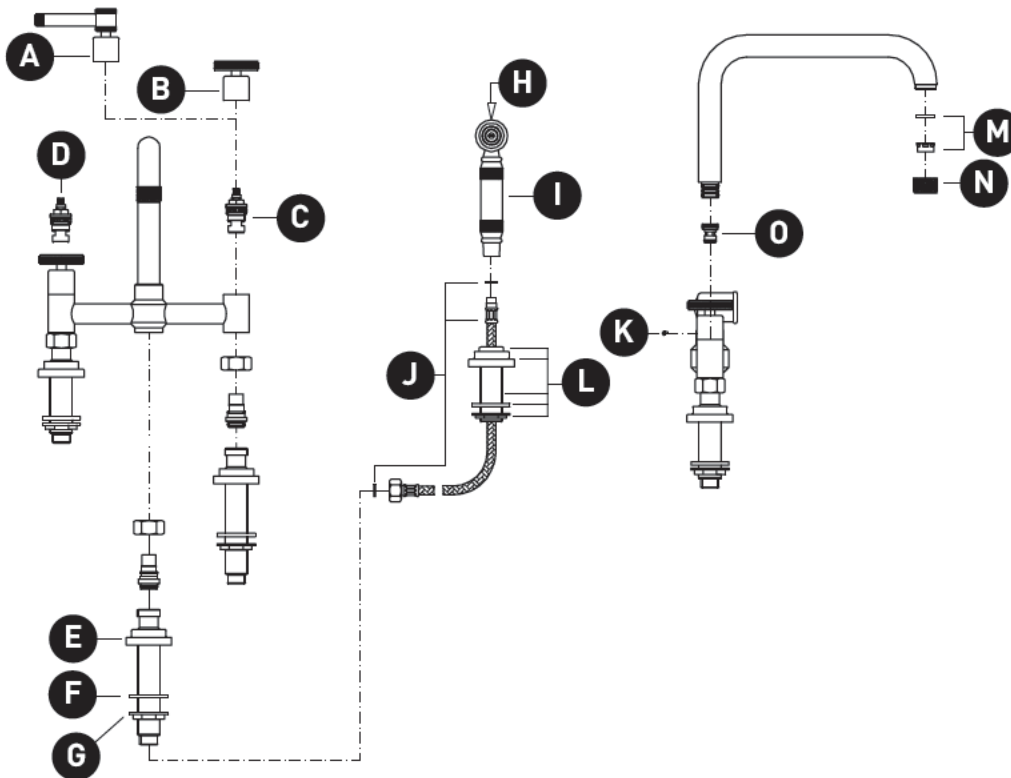

Riobel

PERRIN & ROWE
LONDON

victoria ⊕ albert

ROHL

PEDIR POR NÚMERO DE REFERENCIA

PIEZAS ILUSTRADAS

A3358WS

Llave de cocina con rociador Campo™ Bridge