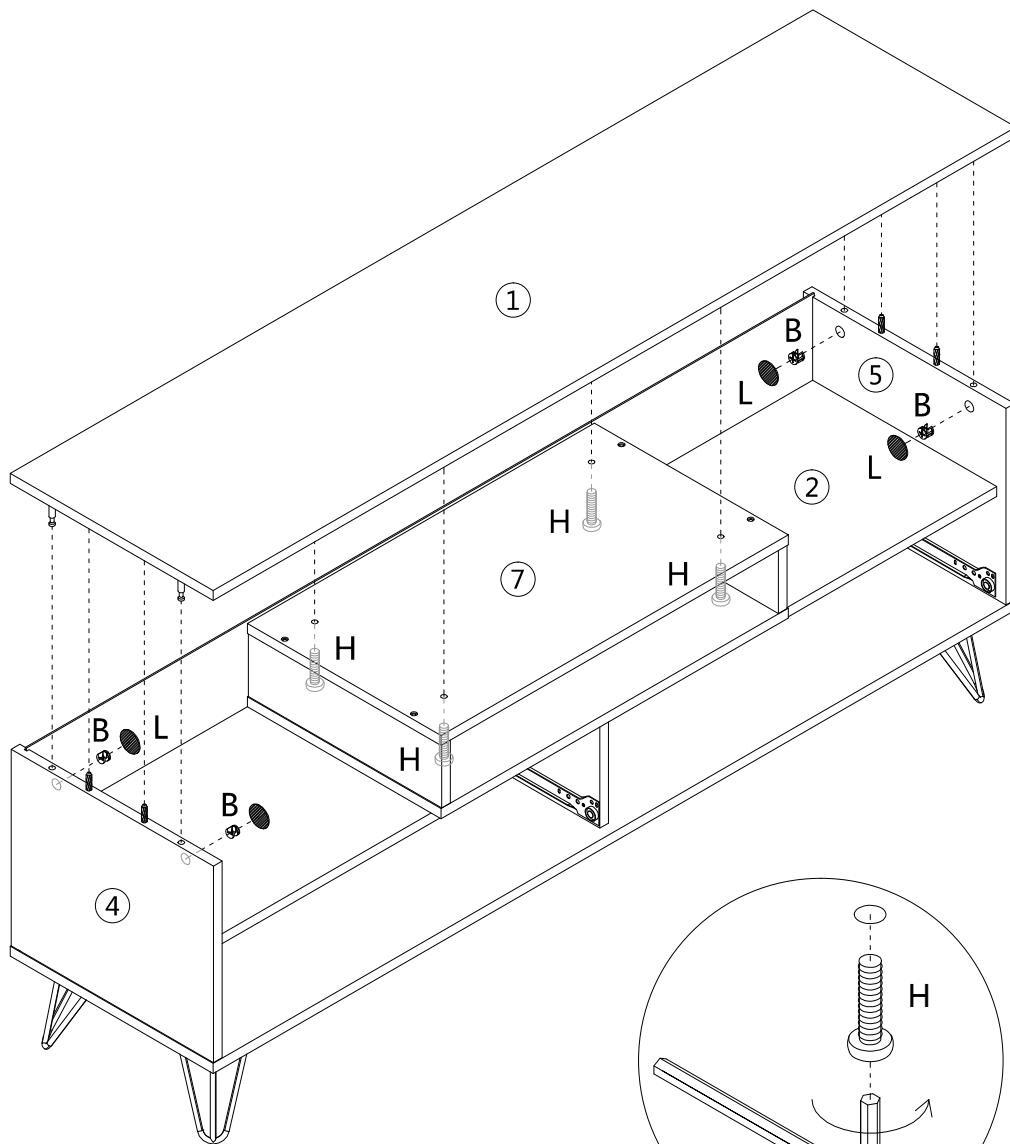

ASSEMBLY INSTRUCTIONS
INSTRUCTIONS D'ASSEMBLAGE

TV STAND DARK GREY WOOD 2 DRAWERS 3 SHELVES
MEUBLE TV BOIS GRIS FONCÉ 2 TIROIRS 3 ÉTAGÈRES

						
	φ15x9mm	4x40mm	6x30mm	3x12mm	4x12mm	6x12mm
A 14PCS	B 14PCS	C 26PCS	D 28PCS	E 24PCS	F 10PCS	G 15PCS
						
6x25mm				φ20mm		
H 8PCS	I 1PC	J 2PCS	K 2PCS	L 4PCS		

step 1

180°

step 2

step 3

step 4

step 7

step 8

step 9

step 10

step 11

step 12

x4

step 13

x2

step 14

step 15