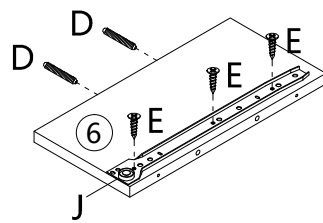

ASSEMBLY INSTRUCTIONS
INSTRUCTIONS D'ASSEMBLAGE

TV STAND DARK GREY WOOD 2 DRAWERS 3 SHELVES
MEUBLE TV BOIS GRIS FONCÉ 2 TIROIRS 3 ÉTAGÈRES

						
	φ15x9mm	4x40mm	6x30mm	3x12mm	4x12mm	6x12mm
A 14PCS	B 14PCS	C 26PCS	D 28PCS	E 24PCS	F 10PCS	G 15PCS
						
6x25mm				φ20mm		
H 8PCS	I 1PC	J 2PCS	K 2PCS	L 4PCS		

step 1

180°

step 2

step 3

step 4

step 7

step 8

step 9

step 10

step 11

step 12

x4

step 13

x2

step 14

step 15