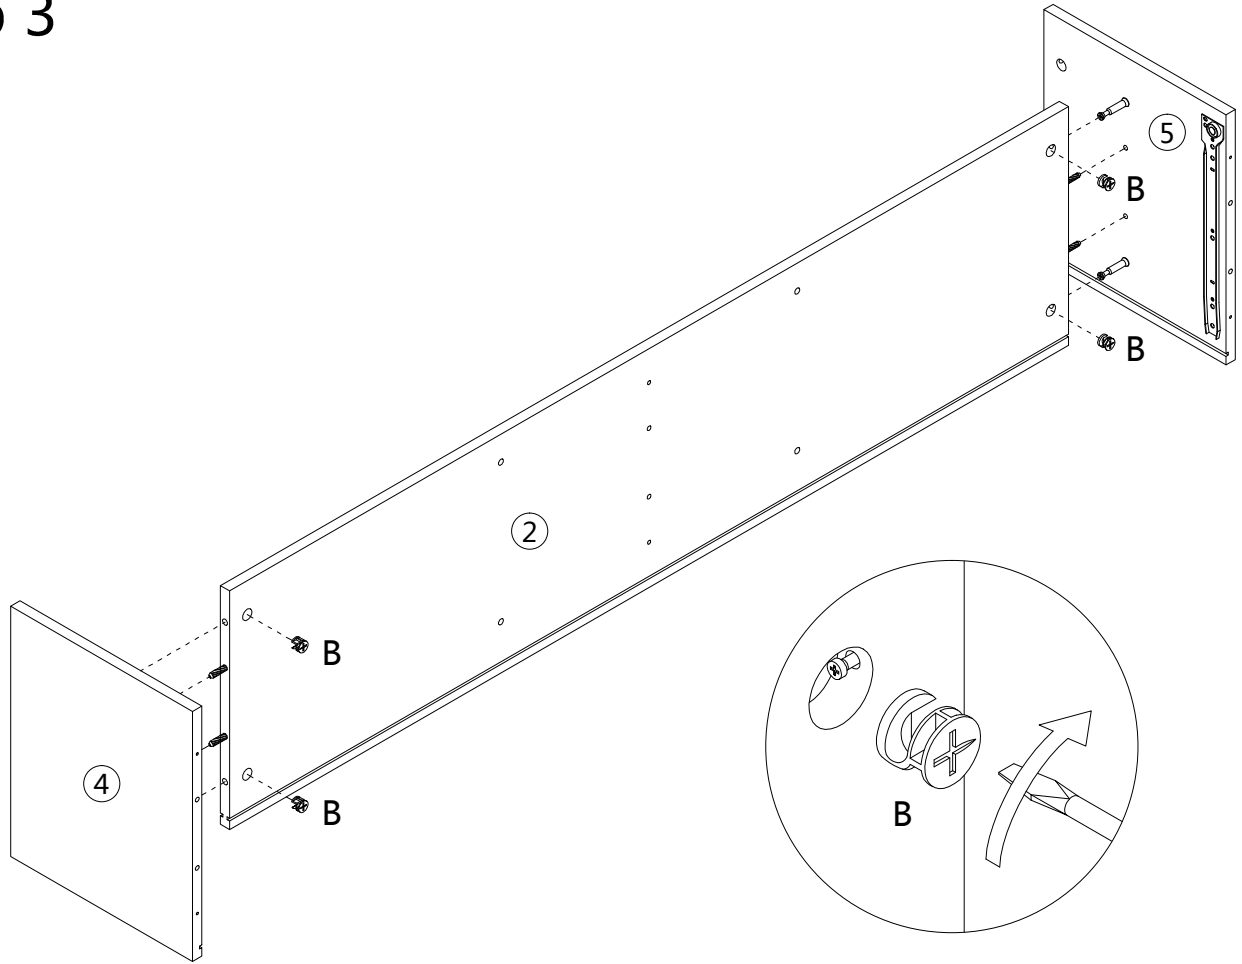

ASSEMBLY INSTRUCTIONS
INSTRUCTIONS D'ASSEMBLAGE

TV STAND DARK GREY WOOD 2 DRAWERS 3 SHELVES
MEUBLE TV BOIS GRIS FONCÉ 2 TIROIRS 3 ÉTAGÈRES

						
	φ15x9mm	4x40mm	6x30mm	3x12mm	4x12mm	6x12mm
A 14PCS	B 14PCS	C 26PCS	D 28PCS	E 24PCS	F 10PCS	G 15PCS
						
6x25mm				φ20mm		
H 8PCS	I 1PC	J 2PCS	K 2PCS	L 4PCS		

step 1

180°

step 2

step 3

step 4

step 7

step 8

step 9

step 10

step 11

step 12

x4

step 13

x2

step 14

step 15