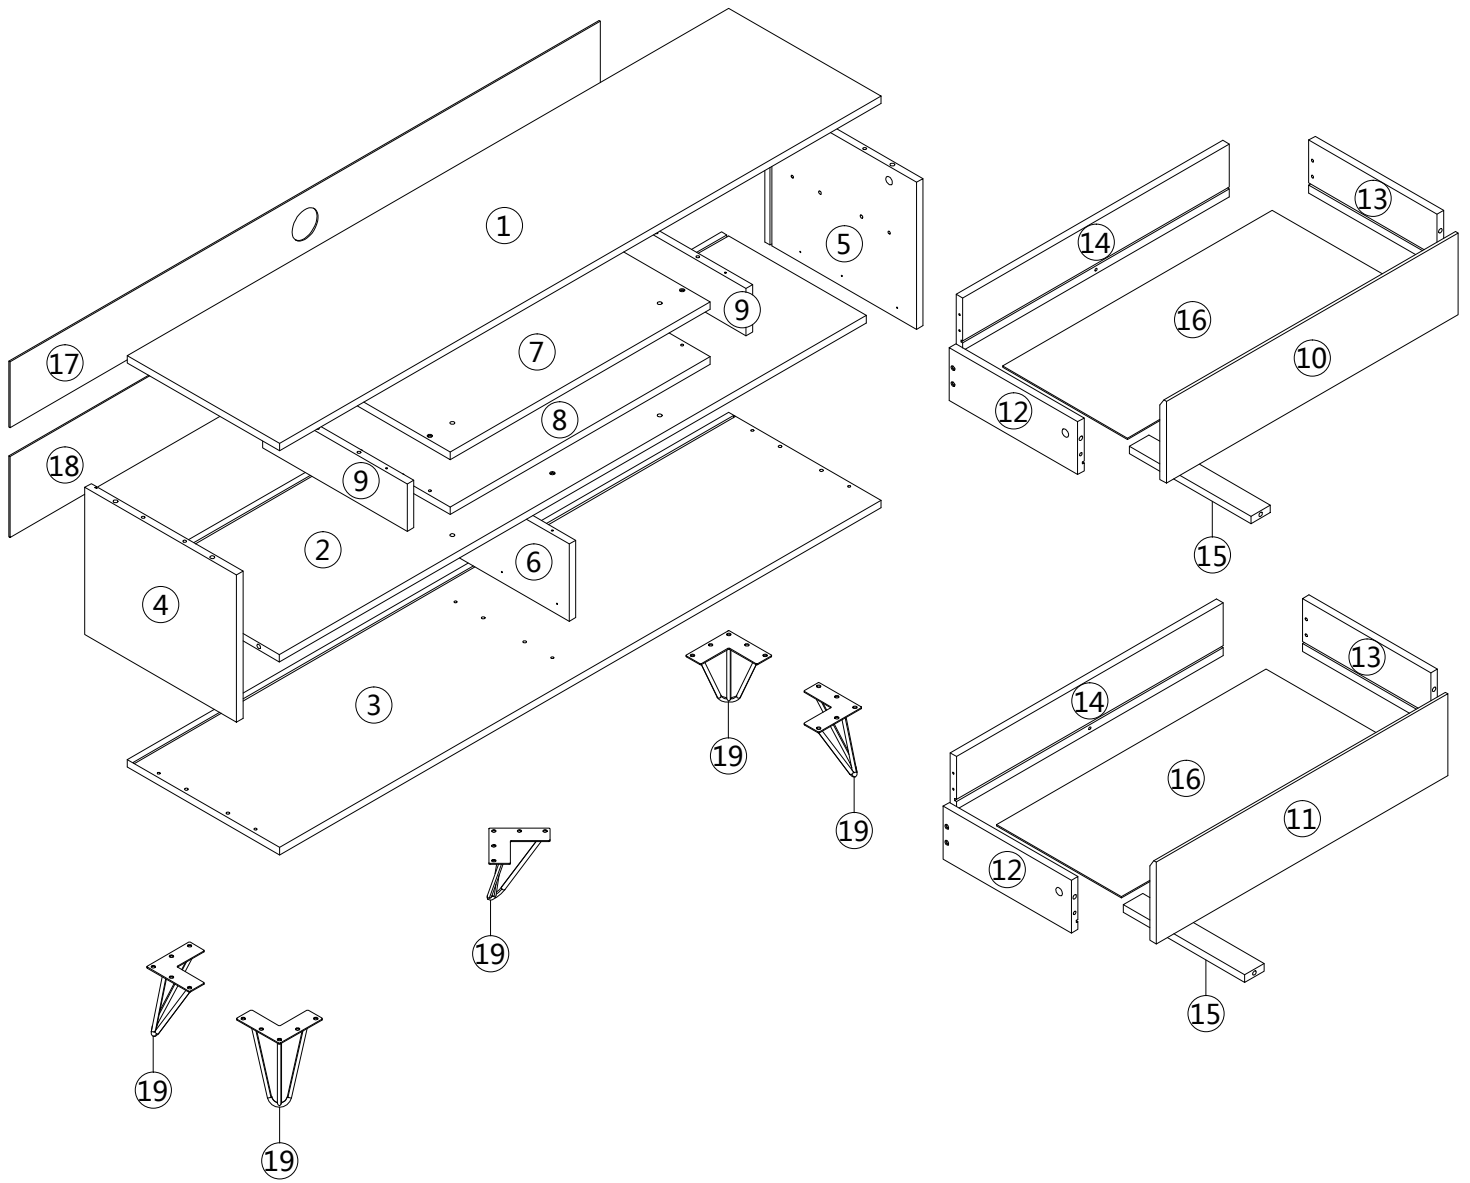

ASSEMBLY INSTRUCTIONS
INSTRUCTIONS D'ASSEMBLAGE

TV STAND DARK GREY WOOD 2 DRAWERS 3 SHELVES
MEUBLE TV BOIS GRIS FONCÉ 2 TIROIRS 3 ÉTAGÈRES

						
	φ15x9mm	4x40mm	6x30mm	3x12mm	4x12mm	6x12mm
A 14PCS	B 14PCS	C 26PCS	D 28PCS	E 24PCS	F 10PCS	G 15PCS
						
6x25mm				φ20mm		
H 8PCS	I 1PC	J 2PCS	K 2PCS	L 4PCS		

step 1

180°

step 2

step 3

step 4

step 7

step 8

step 9

step 10

step 11

step 12

x4

step 13

x2

step 14

step 15