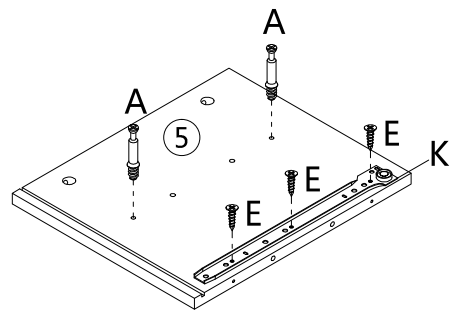

ASSEMBLY INSTRUCTIONS
INSTRUCTIONS D'ASSEMBLAGE

TV STAND DARK GREY WOOD 2 DRAWERS 3 SHELVES
MEUBLE TV BOIS GRIS FONCÉ 2 TIROIRS 3 ÉTAGÈRES

						
	φ15x9mm	4x40mm	6x30mm	3x12mm	4x12mm	6x12mm
A 14PCS	B 14PCS	C 26PCS	D 28PCS	E 24PCS	F 10PCS	G 15PCS
						
6x25mm				φ20mm		
H 8PCS	I 1PC	J 2PCS	K 2PCS	L 4PCS		

step 1

180°

step 2

step 3

step 4

step 7

step 8

step 9