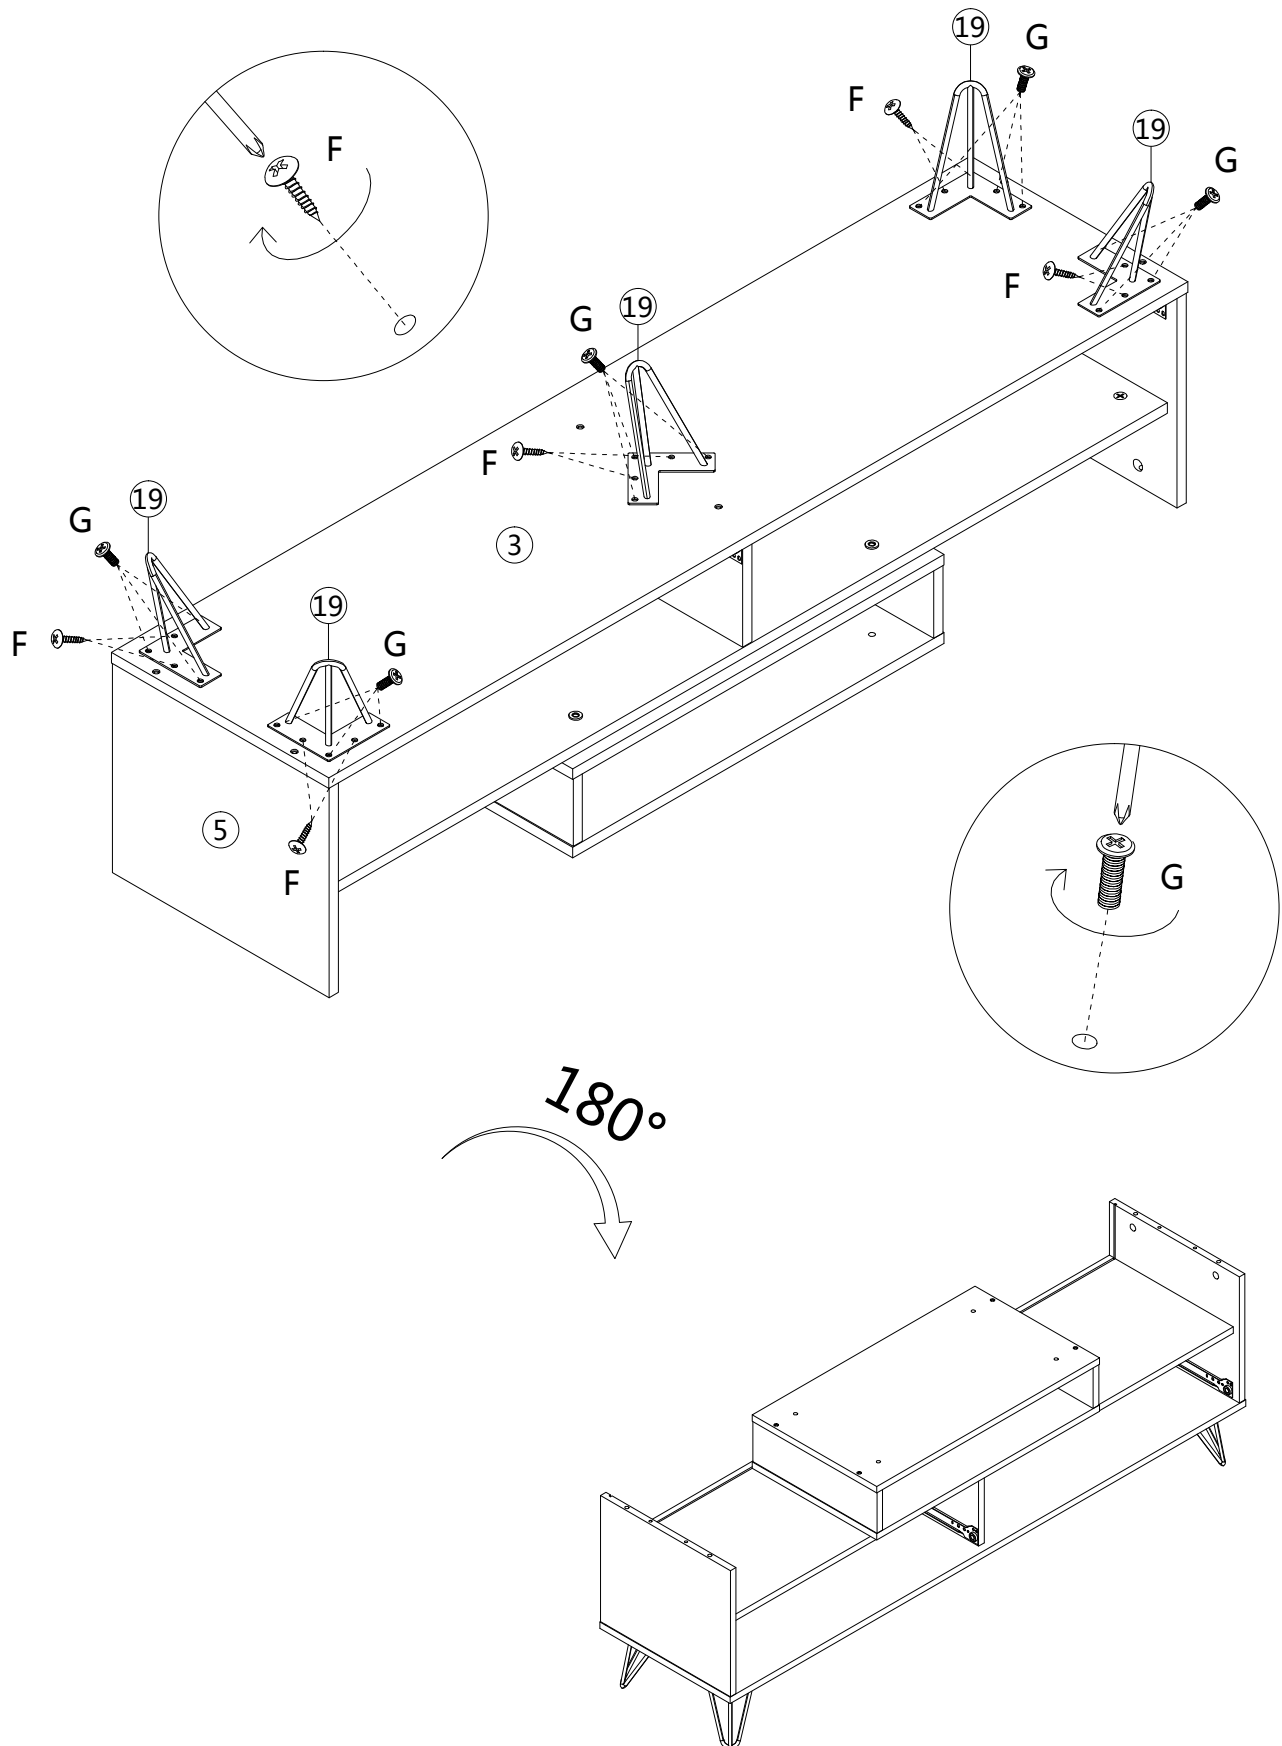

ASSEMBLY INSTRUCTIONS
INSTRUCTIONS D'ASSEMBLAGE

TV STAND DARK GREY WOOD 2 DRAWERS 3 SHELVES
MEUBLE TV BOIS GRIS FONCÉ 2 TIROIRS 3 ÉTAGÈRES

						
	φ15x9mm	4x40mm	6x30mm	3x12mm	4x12mm	6x12mm
A 14PCS	B 14PCS	C 26PCS	D 28PCS	E 24PCS	F 10PCS	G 15PCS
						
6x25mm				φ20mm		
H 8PCS	I 1PC	J 2PCS	K 2PCS	L 4PCS		

step 1

180°

step 2

step 3

step 4

step 7

step 8

step 9

step 10

step 11

step 12

x4

step 13

x2

step 14

step 15