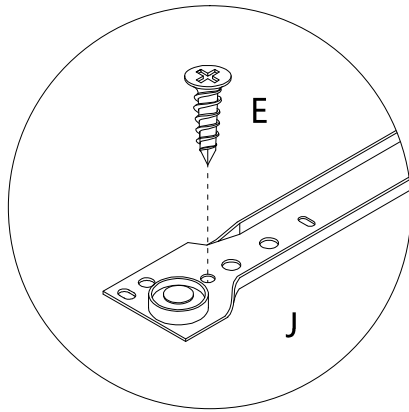

ASSEMBLY INSTRUCTIONS
INSTRUCTIONS D'ASSEMBLAGE

TV STAND DARK GREY WOOD 2 DRAWERS 3 SHELVES
MEUBLE TV BOIS GRIS FONCÉ 2 TIROIRS 3 ÉTAGÈRES

						
	φ15x9mm	4x40mm	6x30mm	3x12mm	4x12mm	6x12mm
A 14PCS	B 14PCS	C 26PCS	D 28PCS	E 24PCS	F 10PCS	G 15PCS
						
6x25mm				φ20mm		
H 8PCS	I 1PC	J 2PCS	K 2PCS	L 4PCS		

step 1

180°

step 2

step 3

step 4

step 7

step 8

step 9