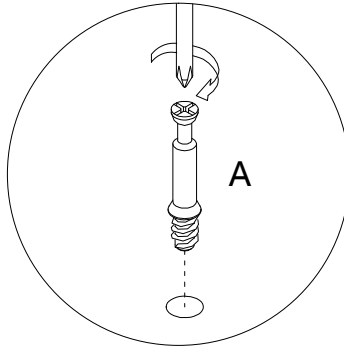

ASSEMBLY INSTRUCTIONS
INSTRUCTIONS D'ASSEMBLAGE

TV STAND DARK GREY WOOD 2 DRAWERS 3 SHELVES
MEUBLE TV BOIS GRIS FONCÉ 2 TIROIRS 3 ÉTAGÈRES

						
	φ15x9mm	4x40mm	6x30mm	3x12mm	4x12mm	6x12mm
A 14PCS	B 14PCS	C 26PCS	D 28PCS	E 24PCS	F 10PCS	G 15PCS
						
6x25mm				φ20mm		
H 8PCS	I 1PC	J 2PCS	K 2PCS	L 4PCS		

step 1

180°

step 2

step 3

step 4

step 7

step 8

step 9