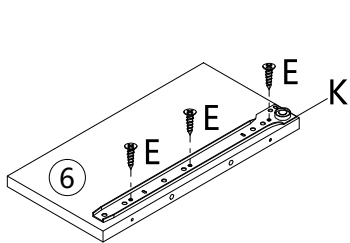

ASSEMBLY INSTRUCTIONS
INSTRUCTIONS D'ASSEMBLAGE

TV STAND DARK GREY WOOD 2 DRAWERS 3 SHELVES
MEUBLE TV BOIS GRIS FONCÉ 2 TIROIRS 3 ÉTAGÈRES

						
	φ15x9mm	4x40mm	6x30mm	3x12mm	4x12mm	6x12mm
A 14PCS	B 14PCS	C 26PCS	D 28PCS	E 24PCS	F 10PCS	G 15PCS
						
6x25mm				φ20mm		
H 8PCS	I 1PC	J 2PCS	K 2PCS	L 4PCS		

step 1

180°

step 2

step 3

step 4

step 7

step 8

step 9

step 10

step 11

step 12

x4

step 13

x2

step 14

step 15