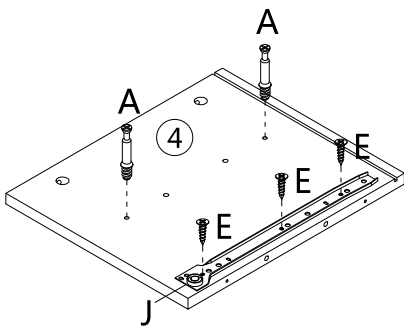

ASSEMBLY INSTRUCTIONS
INSTRUCTIONS D'ASSEMBLAGE

TV STAND DARK GREY WOOD 2 DRAWERS 3 SHELVES
MEUBLE TV BOIS GRIS FONCÉ 2 TIROIRS 3 ÉTAGÈRES

						
	φ15x9mm	4x40mm	6x30mm	3x12mm	4x12mm	6x12mm
A 14PCS	B 14PCS	C 26PCS	D 28PCS	E 24PCS	F 10PCS	G 15PCS
						
6x25mm				φ20mm		
H 8PCS	I 1PC	J 2PCS	K 2PCS	L 4PCS		

step 1

180°

step 2

step 3

step 4

step 7

step 8

step 9