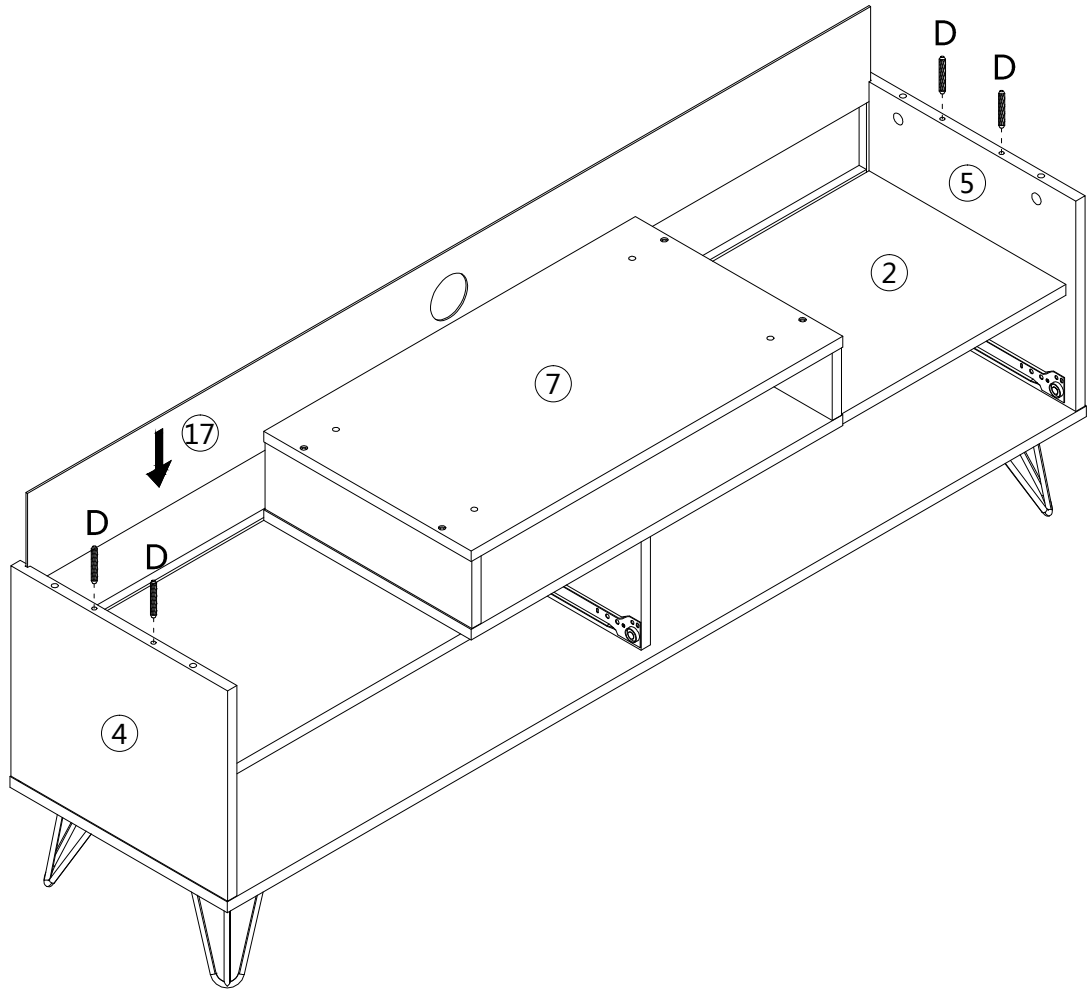

ASSEMBLY INSTRUCTIONS
INSTRUCTIONS D'ASSEMBLAGE

TV STAND DARK GREY WOOD 2 DRAWERS 3 SHELVES
MEUBLE TV BOIS GRIS FONCÉ 2 TIROIRS 3 ÉTAGÈRES

						
	φ15x9mm	4x40mm	6x30mm	3x12mm	4x12mm	6x12mm
A 14PCS	B 14PCS	C 26PCS	D 28PCS	E 24PCS	F 10PCS	G 15PCS
						
6x25mm				φ20mm		
H 8PCS	I 1PC	J 2PCS	K 2PCS	L 4PCS		

step 1

180°

step 2

step 3

step 4

step 7

step 8

step 9

step 10

step 11

step 12

x4

step 13

x2

step 14

step 15