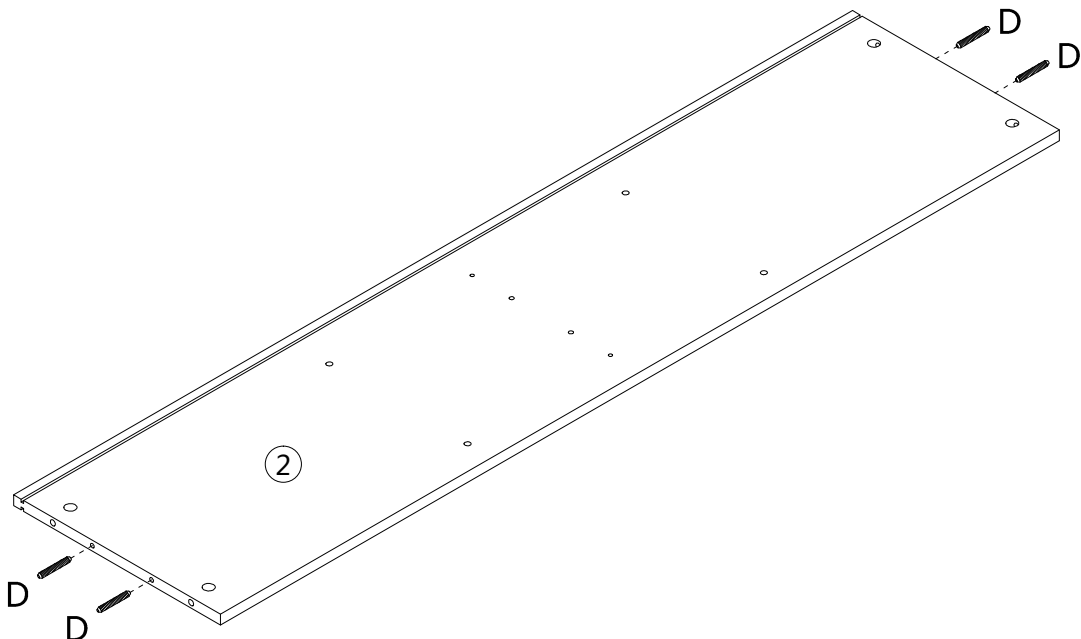

ASSEMBLY INSTRUCTIONS
INSTRUCTIONS D'ASSEMBLAGE

TV STAND DARK GREY WOOD 2 DRAWERS 3 SHELVES
MEUBLE TV BOIS GRIS FONCÉ 2 TIROIRS 3 ÉTAGÈRES

						
	φ15x9mm	4x40mm	6x30mm	3x12mm	4x12mm	6x12mm
A 14PCS	B 14PCS	C 26PCS	D 28PCS	E 24PCS	F 10PCS	G 15PCS
						
6x25mm				φ20mm		
H 8PCS	I 1PC	J 2PCS	K 2PCS	L 4PCS		

step 1

180°

step 2

step 3

step 4

step 7

step 8

step 9