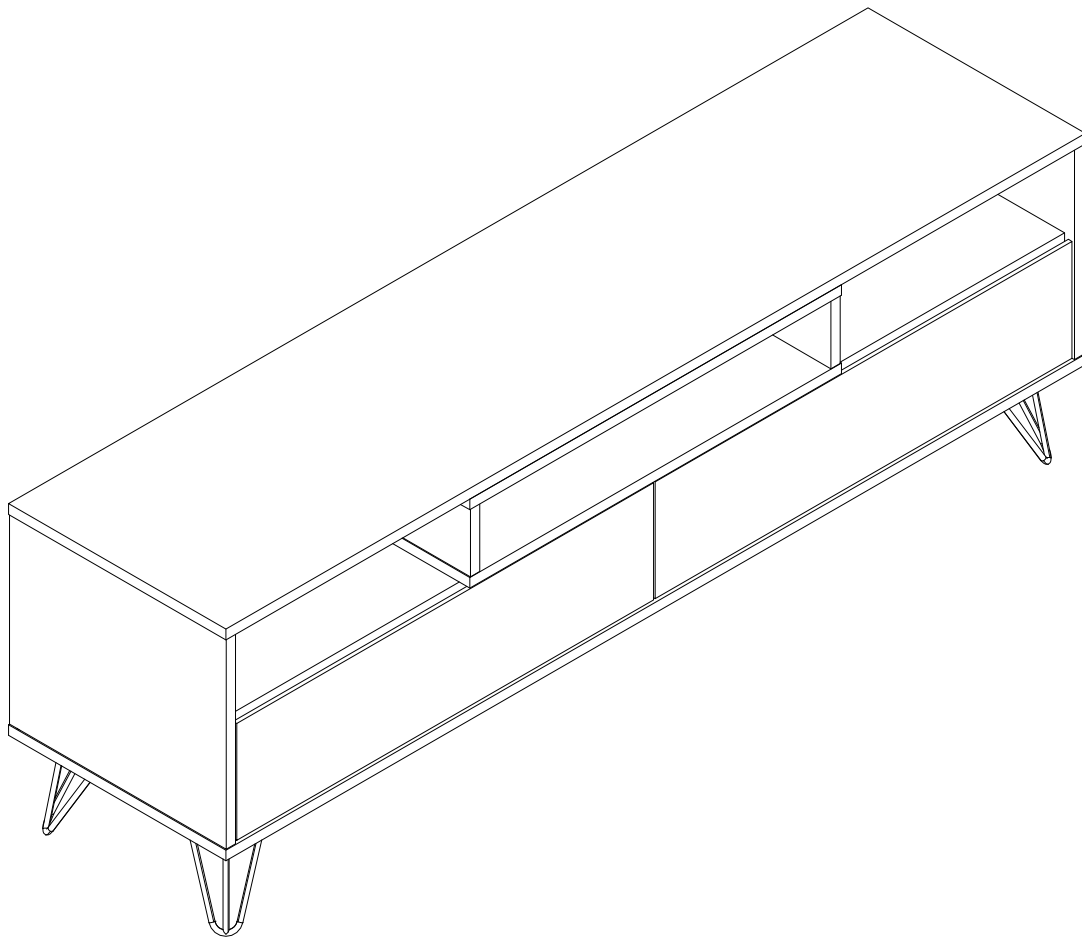

ASSEMBLY INSTRUCTIONS
INSTRUCTIONS D'ASSEMBLAGE

TV STAND DARK GREY WOOD 2 DRAWERS 3 SHELVES
MEUBLE TV BOIS GRIS FONCÉ 2 TIROIRS 3 ÉTAGÈRES

						
	φ15x9mm	4x40mm	6x30mm	3x12mm	4x12mm	6x12mm
A 14PCS	B 14PCS	C 26PCS	D 28PCS	E 24PCS	F 10PCS	G 15PCS
						
6x25mm				φ20mm		
H 8PCS	I 1PC	J 2PCS	K 2PCS	L 4PCS		

step 1

180°

step 2

step 3

step 4

step 7

step 8

step 9