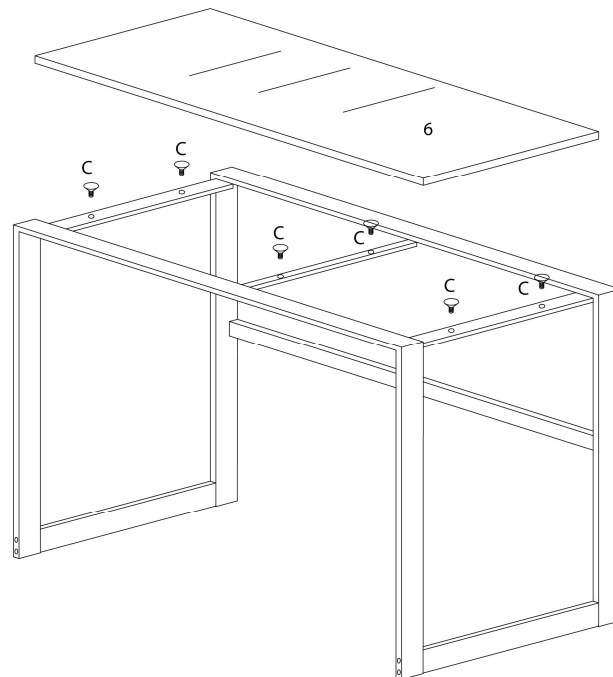

## LISTE DES PIÈCES PARTS LIST

PIÈCE / PART #	IMAGE	DESCRIPTION	QTY / QTÉ
<b>1</b>		<b>FRAME CADRE</b>	<b>1</b>
<b>2</b>		<b>BACK FRAME CADRE DU DOSSIER</b>	<b>1</b>
<b>3</b>		<b>CROSSBAR BARRE TRANSVERSALE</b>	<b>2</b>
<b>4</b>		<b>GLASS SUPPORT PANEL PANNEAU DE SOUTIEN EN VERRE</b>	<b>2</b>
<b>5</b>		<b>GLASS SUPPORT PANEL PANNEAU DE SOUTIEN EN VERRE</b>	<b>1</b>

## LISTE DES PIÈCES DE MONTAGE HARDWARE LIST

PIÈCE / PART #	IMAGE	DESCRIPTION	QTY / QTÉ
<b>A</b>		ASSEMBLING BOLT - Ø1/4" X 3/4" BOULON D'ASSEMBLAGE - Ø1/4" X 3/4"	<b>10</b>
<b>B</b>		ASSEMBLING BOLT - Ø1/4" X 2 3/4" BOULON D'ASSEMBLAGE - Ø1/4" X 2 3/4"	<b>8</b>
<b>C</b>		SUCTION CUP VENTOUSE	<b>6</b>
<b>D</b>		HEX KEY CLÉ HEXAGONALE	<b>1</b>

OUTIL DE VÉRIFICATION DE DIMENSIONS DES PIÈCES  
HARDWARE DIMENSIONS VERIFICATION TOOL

**ÉTAPE / STEP 1**

**ÉTAPE / STEP 2**

ÉTAPE / STEP 3