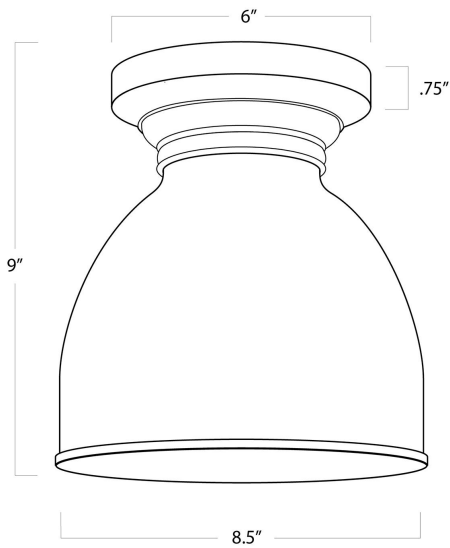

## SPECIFICATION SHEET

Pantry Flush Mount (Natural Brass)  
16-1355NB

<b>HEIGHT</b>	9
<b>WIDTH</b>	8.5
<b>DEPTH</b>	8.5
<b>SHADE DIMS</b>	N/A
<b>SHADE COLOR</b>	N/A
<b>BULB QTY</b>	1
<b>BULB TYPE</b>	G Type Medium Base (E26)
<b>SOCKET</b>	E26 Keyless
<b>WATTAGE</b>	60 Watt Max
<b>WIRING TYPE</b>	Hard Wire
<b>MATERIAL</b>	Steel
<b>FINISH</b>	N/A
<b>NOTES</b>	N/A
<b>FREIGHT ONLY</b>	No