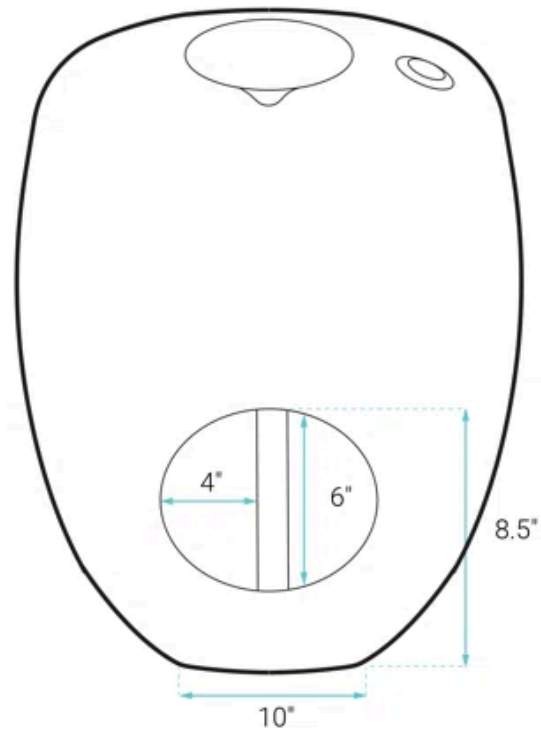

# Installation

SM-1T289