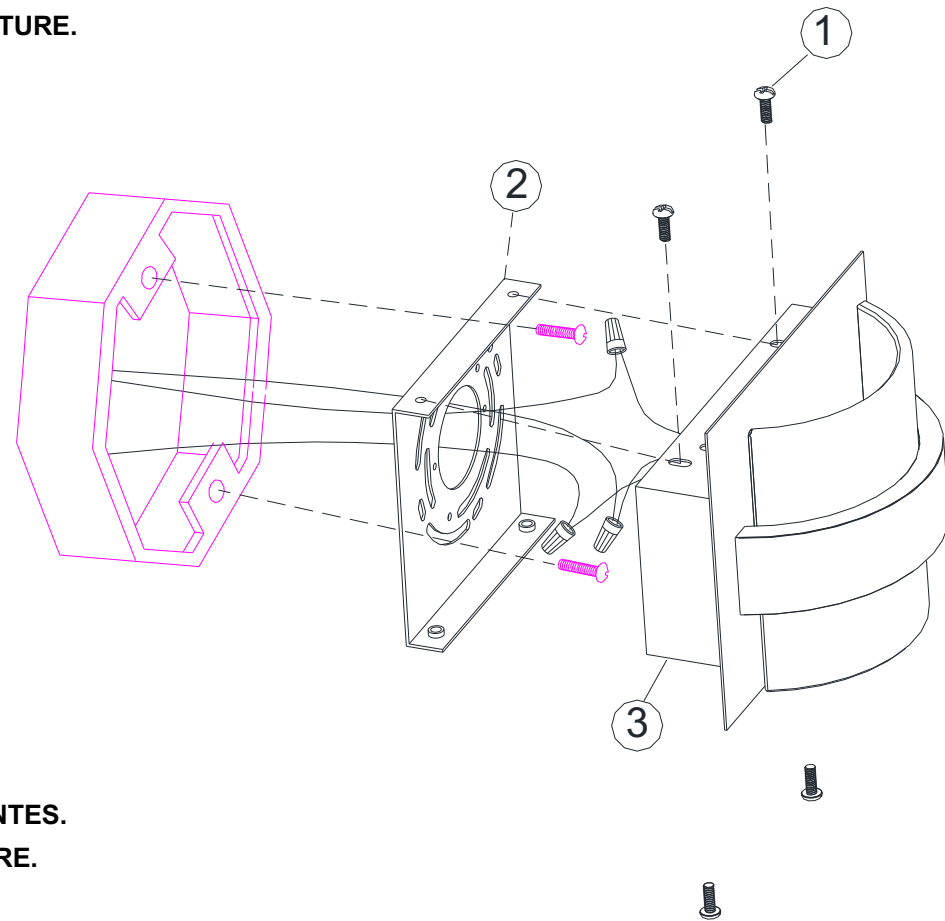

WARNING :

- ※ DO NOT EXCEED THE RECOMMENDED WATTAGE FOR YOUR FIXTURE.
- ※ SUITABLE FOR DRY LOCATIONS ONLY.
- ※ PLEASE INFORM YOUR DEALER OF ANY MISSING PARTS.
- ※ SAVE THESE INSTRUCTIONS FOR FUTURE REFERENCE.

AVERTISSEMENT :

- ※ NE PAS DÉPASSER LE WATTAGE MAXIMAL RECOMMANDÉ.
- ※ ADÉQUAT SEULEMENT EN LIEUX SECS.
- ※ INFORMER VOTRE FOURNISSEUR EN CAS DE PIÈCES MANQUANTES.
- ※ CONSERVER CES INSTRUCTIONS POUR RÉFÉRENCE ULTÉRIEURE.