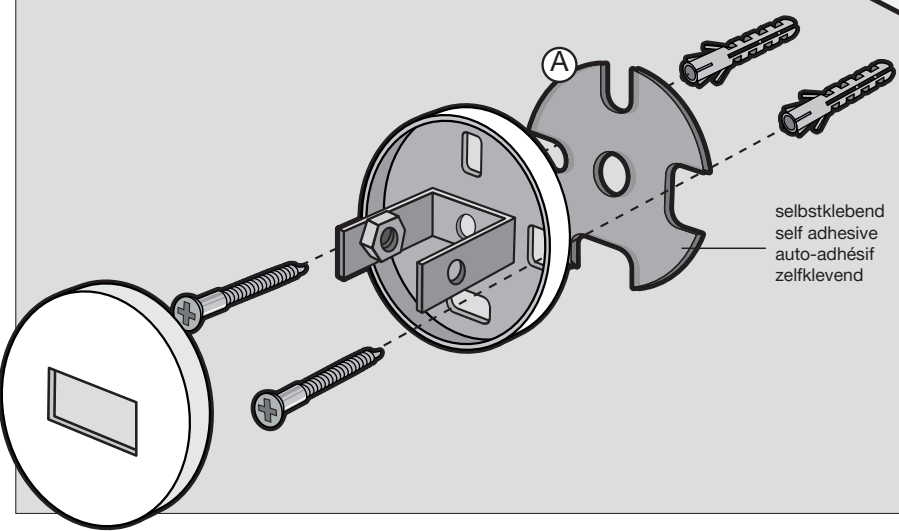

© 01.2018 ZACK GMBH

ZACK GMBH . GERMANY . [WWW.ZACK.EU](http://WWW.ZACK.EU)

HANDTUCHSTANGE

TOWEL RAIL

BARRE PORTE-  
SERVIETTE

HANDDOEKSTANG

**SCALA**

40056 / 40057 / 40058

**ZACK**<sup>®</sup>

DE: ZUSAMMENBAU  
GB: ASSEMBLY  
FR: ASSEMBLAGE  
NL: MONTAGE

selbstklebend  
self adhesive  
auto-adhésif  
zelfklevend

Bei Klebmontage verwenden Sie bitte anstatt des Kunststoff-einsatzes (A) ausschliesslich den Kunststoffring (B).

For adhesive mounting please use only the plastic ring (B) instead of plastic insert (A).

Pour adhésif de montage veuillez utiliser seulement l'anneau en plastique (B) à la place d'insert en plastique (A), s'il vous plaît.

Voor lijm montage, gebruik dan in plaats van de plastic insert (A) alleen de plastic ring (B).

selbstklebend  
self adhesive  
auto-adhésif  
zelfklevend