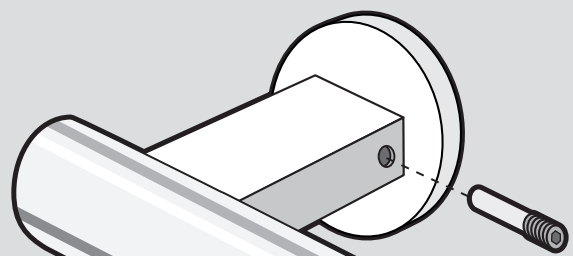

© 01.2018 ZACK GMBH

ZACK GMBH . GERMANY . [WWW.ZACK.EU](http://WWW.ZACK.EU)

HANDTUCHSTANGE

TOWEL RAIL

BARRE PORTE-  
SERVIETTE

HANDDOEKSTANG

**SCALA**

40056 / 40057 / 40058

**ZACK**<sup>®</sup>

DE: ZUSAMMENBAU  
GB: ASSEMBLY  
FR: ASSEMBLAGE  
NL: MONTAGE

selbstklebend  
self adhesive  
auto-adhésif  
zelfklevend

Bei Klebmontage verwenden Sie bitte anstatt des Kunststoff-einsatzes (A) ausschliesslich den Kunststoffring (B).

For adhesive mounting please use only the plastic ring (B) instead of plastic insert (A).

Pour adhésif de montage veuillez utiliser seulement l'anneau en plastique (B) à la place d'insert en plastique (A), s'il vous plaît.