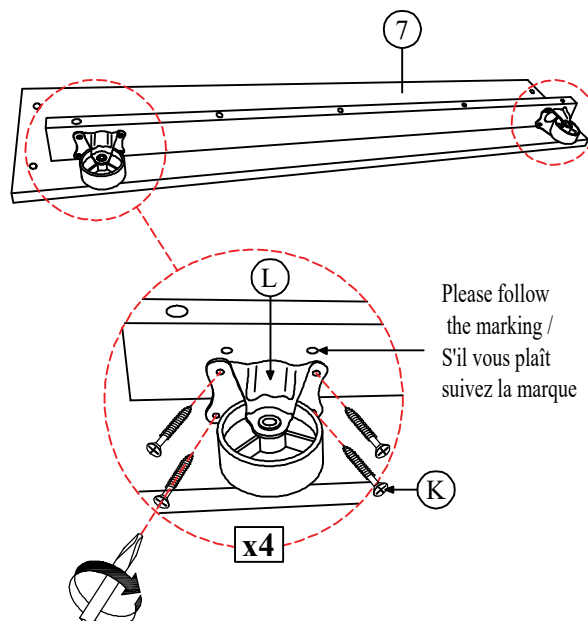

DAYBED PARTS LIST / LISTE DE PIÈCES - LIT DE REPOS				TRUNDLE PARTS LIST / LISTE DE PIÈCES - LIT GIGOGNE			
1.	Daybed Back Panel / Panneau Arrière		1 pc	6.	Trundle Front Panel / Panneau De Devant		1 pc
2.	LSF Side Panel / Panneau De Côté Gauche		1 pc	7.	Trundle Side Panel / Panneau De Côté		2 pcs
3.	RSF Side Panel / Panneau De Côté Droite		1 pc	8.	Trundle Back Panel / Arrière Panneau		1 pc
4.	Daybed Side Rail / Longerons		2 pcs	9.	Trundle Slats / Lattes		13 pcs
5.	Daybed Slats / Lattes		13 pcs				

*DO NOT TIGHTEN BOLTS UNTIL COMPLETELY ASSEMBLED.

*NES PAS SERRER LES BOULONS JUSQU'À CE QUE LE MONTAGE SOIT COMPLETMENT TERMINE.

HARDWARE LIST / LISTE DE QUINCAILLERIE							
DAYBED / LIT DE REPOS				TRUNDLE / LIT GIGOGNE			
A	JCBC Bolt / Boulon M6 x 30mm		8 pcs	H	JCBC Bolt / Boulon M6 x 30mm		20 pcs
B	JCBC Bolt / Boulon M6 x 40mm		4 pcs	I	Flat Washer / Rondle Plate M6 x 19mm		12 pcs
C	Flat Washer / Rondelle Plate (2mm Thk)		12 pcs	J	CSK screw / Vis M4 x 25mm		20 pcs
D	CSK screw / Vis M4 x 25mm		26 pcs	K	CSK screw / Vis M4 x 16mm		16 pcs
E	CSK screw / Vis M4 x 38mm		4 pcs	L	Caster / Roue		4 pcs
F	Bun Foot / Pied		4 pcs				
G	Allen Key / Cl à Allen		1 pc				

DO NOT TIGHTEN BOLTS UNTIL COMPLETELY ASSEMBLED
NE PAS SERRER LES BOULONS JUSQU'À CE QUE LE MONTAGE SOIT COMPLETMENT TERMINE

DAYBED / LIT DE REPOS

STEP 1 / ÉTAPE 1

STEP 2 / ÉTAPE 2

STEP 3 / ÉTAPE 3

*PLEASE FIND BUN FOOT AND
HARDWAREPACK INSIDE BACK PANEL (1)*

STEP 4 / ÉTAPE 4

STEP 5 / ÉTAPE 5

TRUNDLE / LIT GIGGOGNE

STEP 6 / ÉTAPE 6

STEP 7 / ÉTAPE 7

STEP 8 / ÉTAPE 8

ASSEMBLY COMPLETED / ASSEMBLAGE COMPLETÉ