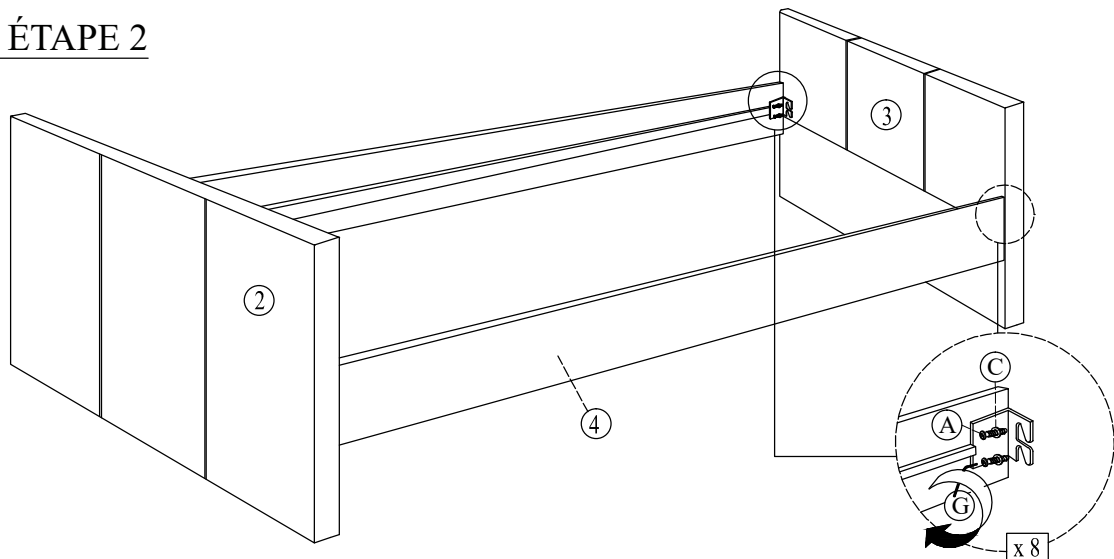

STEP 2 / ÉTAPE 2