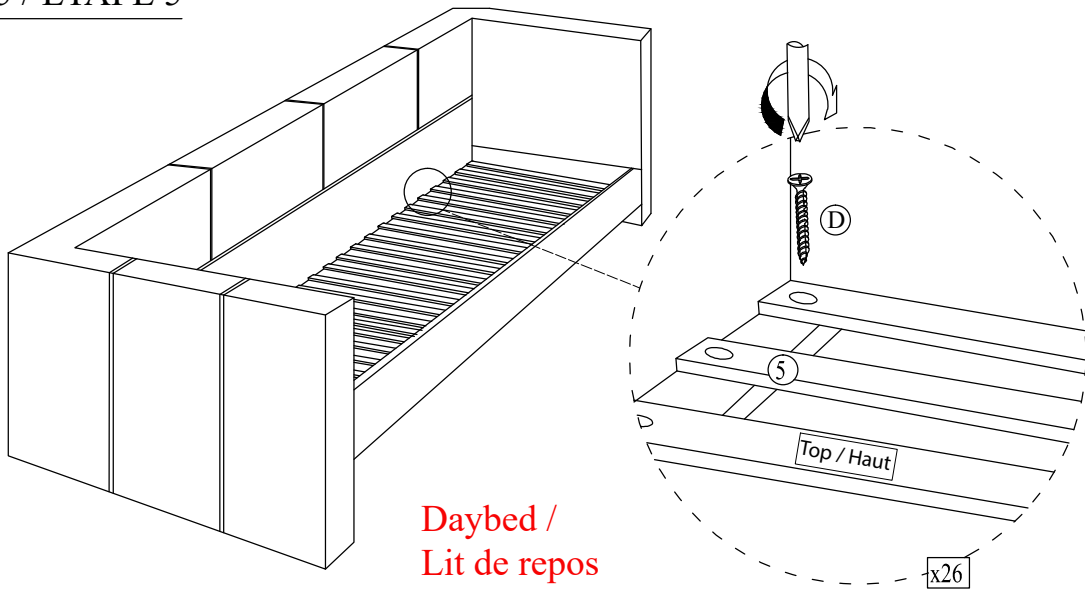

STEP 5 / ÉTAPE 5