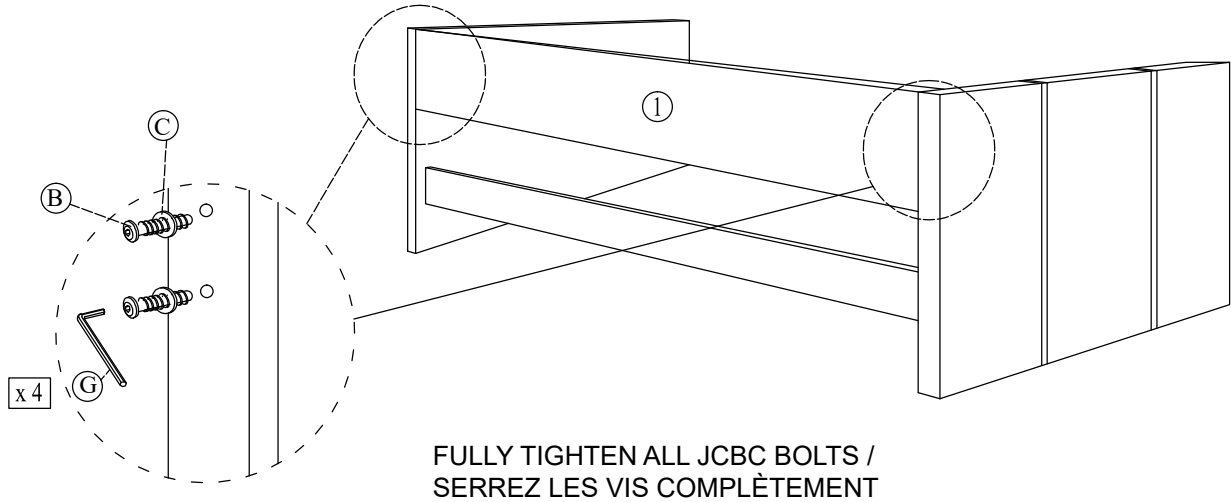

STEP 4 / ÉTAPE 4