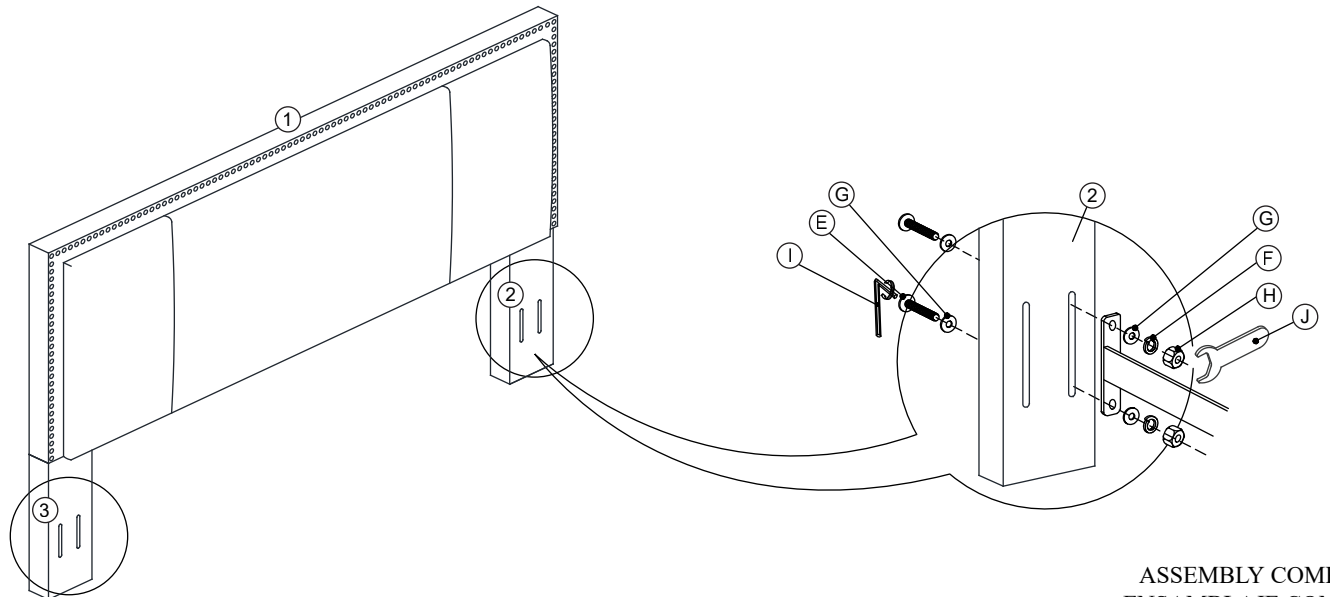

ASSEMBLY COMPLETED
ENSAMBLAJE COMPLETO
ASSEMBLAGE TERMINÉ