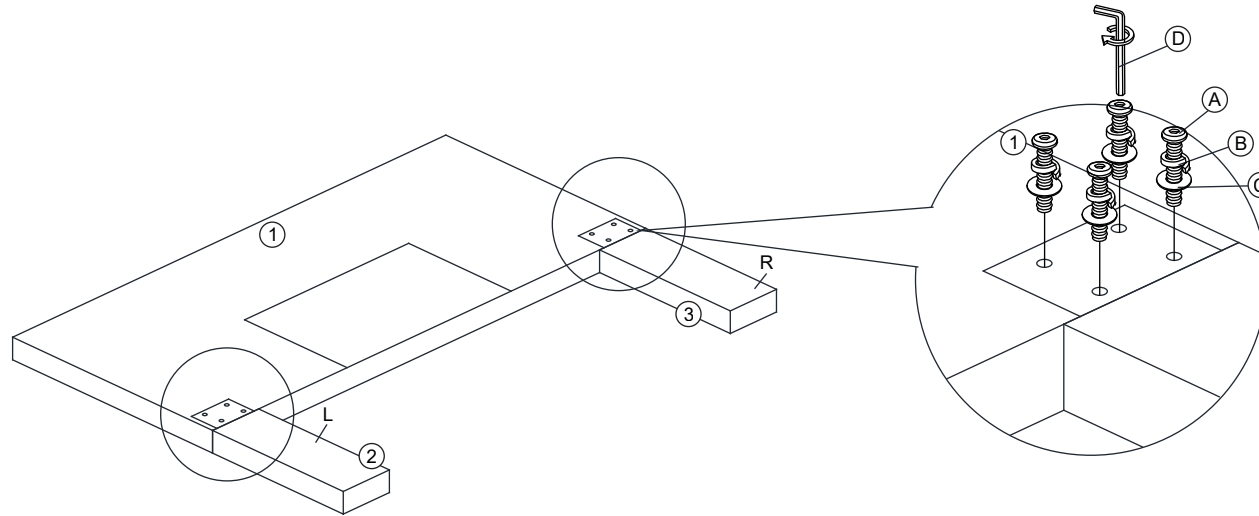

NO	PART LIST LISTA DE PIEZAS LISTE DES PIÈCES	QTY CANTIDAD QUANTITÉ
1	HEADBOARD CABECERA TÊTE DE LIT	1 PC 1 PZA 1 PIÈCE
2	HEADBOARD LEG (L) PATA DE CABECERA (I) TÊTE DE LIT (L)	1 PC 1 PZA 1 PIÈCE
3	HEADBOARD LEG (R) PATA DE CABECERA (D) TÊTE DE LIT (R)	1 PC 1 PZA 1 PIÈCE

HARDWARE FOR ASSEMBLING HB LEG
QUINCALLERIA PARA ENSAMBLAR LA PATA DE LA CABECERA
QUINCAILLERIE POUR L'ASSEMBLAGE DE LA JAMBE HB

ITEM ART PIÈCE	HARDWARE QUINCALLERIA LISTE DES PIÈCES DE QUINCAILLERIE	QTY CANTIDAD QUANTITÉ
A	JCBC SCREW TORNILLO JCBC VIS JCB-BC M6 x 50mm	8 PCS 8 PZAS 8 PIÈCES
B	SPRING WASHER ARANDELA PLÁSTICA RONDELLE À RESSORT M6 x 12mm	8 PCS 8 PZAS 8 PIÈCES
C	FLAT WASHER ARANDELA PLANA RONDELLE M6 x 19mm	8 PCS 8 PZAS 8 PIÈCES
D	L-KEY LLAVE L CLÉ EN L M4 x 100mm	1 PC 1 PZA 1 PIÈCE

HARDWARE FOR CONNECTING HB AND BASE
QUINCALLERIA PARA ACOPLAR LA CABECERA A LA BASE
QUINCAILLERIE POUR LA CONNEXION HB ET LA BASE

ITEM ART PIÈCE	HARDWARE QUINCALLERIA LISTE DES PIÈCES DE QUINCAILLERIE	QTY CANTIDAD QUANTITÉ
E	JCBB SCREW TORNILLO JCBB VIS JCB-B M8 x 90mm	4 PCS 4 PZAS 4 PIÈCES
F	SPRING WASHER ARANDELA PLÁSTICA RONDELLE À RESSORT M8 x 13mm	4 PCS 4 PZAS 4 PIÈCES
G	FLAT WASHER ARANDELA PLANA RONDELLE M8 x 22mm	8 PCS 8 PZAS 8 PIÈCES
H	HEX NUT TUERCA HEXAGONAL ÉCROU HEXAGONAL M8	4 PCS 4 PZAS 4 PIÈCES
I	L-KEY LLAVE L CLÉ EN L M5 x 65mm	1 PC 1 PZA 1 PIÈCE
J	WRENCH LLAVEL INGLESA CLÉ À MOLETTE 12.8mm	1 PC 1 PZA 1 PIÈCE

STEP 1 ETAPA 1 ÉTAPE 1

STEP 2 ETAPA 2 ÉTAPE 2