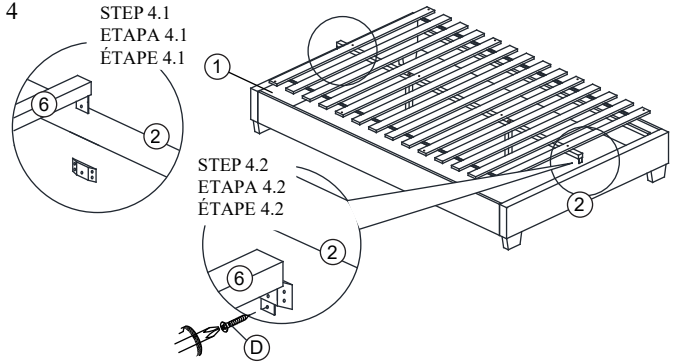

ASSEMBLY INSTRUCTION

INSTRUCCIONES DE ENSAMBLAJE

GUIDE D'INSTALLATION

VERA FULL UPHOLSTERED BASE
 VERA BASE - CAMA DOBLE
 VERA BASE - LIT DOUBLE
 SKU# L-500004 / L-500014

NO	PART LIST LISTA DE PIEZAS LISTE DES PIÈCES	QTY CANTIDAD QUANTITÉ
1	FOOTBOARD PIE DE CAMA PIED DE LIT	1 PC 1 PZA 1 PIÈCE
2	FOOTBOARD PIE DE CAMA PIED DE LIT	1 PC 1 PZA 1 PIÈCE
3	LEG PATA PATTES DE LIT	4 PCS 4 PZAS 4 PIÈCES
4	SIDE RAIL RIEL LATERAL CÔTÉS DE LIT	2 PCS 2 PZAS 2 PIÈCES
5	SLAT REJILLA LATTES	1 PC 1 PZA 1 PIÈCE
6	CENTER SUPPORT SOPORTE CENTRAL SUPPORT CENTRAL	1 PC 1 PZA 1 PIÈCE
7	SLAT SUPPORT LEG PATAS DE SOPORTE DE LA REJILLA PATTES DE SOUTIEN DES LATTES	2 PCS 2 PZAS 2 PIÈCES

ITEM ART PIÈCE	HARDWARE QUINCALLERIA LISTE DES PIÈCES DE QUINCAILLERIE	QTY CANTIDAD QUANTITÉ
A	JCBB SCREW TORNILLO JCBB VIS JCB-B M8 x 20mm	8 PCS 8 PZAS 8 PIÈCES
B	JCBC SCREW TORNILLO JCBC VIS JCB-C M6 x 70mm	4 PCS 4 PZAS 4 PIÈCES
C	WOOD DOWEL CLAVIJA DE MADERA GOIJONS DE BOIS M8 x 30mm	4 PCS 4 PZAS 4 PIÈCES
D	CSK SCREW TORNILLO VIS M8 x 20mm	14 PCS 14 PZAS 14 PIÈCES
E	L-KEY LLAVE L CLÉ EN L M4 x 100mm	1 PC 1 PZA 1 PIÈCE
F	L-KEY LLAVE L CLÉ EN L M5 x 65mm	1 PC 1 PZA 1 PIÈCE

STEP 1 ETAPA 1 ÉTAPE 1

STEP 2 ETAPA 2 ÉTAPE 2

STEP 3 ETAPA 3 ÉTAPE 3

STEP 4 ETAPA 4 ÉTAPE 4

STEP 5 ETAPA 5 ÉTAPE 5

STEP 6 ETAPA 6 ÉTAPE 6

ASSEMBLY COMPLETED
 ENSAMBLAJE COMPLETO
 ASSEMBLAGE TERMINÉ