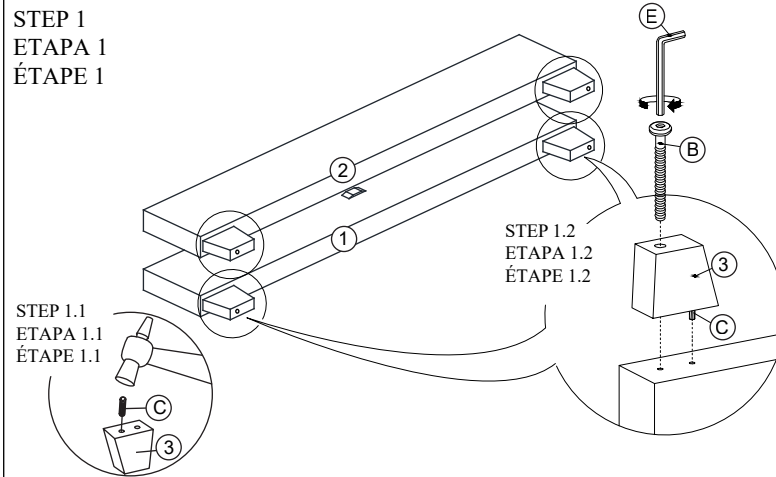

ASSEMBLY INSTRUCTION

INSTRUCCIONES DE ENSAMBLAJE

GUIDE D'INSTALLATION

VERA FULL UPHOLSTERED BASE
VERA BASE - CAMA DOBLE
VERA BASE - LIT DOUBLE
SKU# L-500004 / L-500014

NO	PART LIST LISTA DE PIEZAS LISTE DES PIÈCES	QTY CANTIDAD QUANTITÉ
1	FOOTBOARD PIE DE CAMA PIED DE LIT	1 PC 1 PZA 1 PIÈCE
2	FOOTBOARD PIE DE CAMA PIED DE LIT	1 PC 1 PZA 1 PIÈCE
3	LEG PATA PATTES DE LIT	4 PCS 4 PZAS 4 PIÈCES
4	SIDE RAIL RIEL LATERAL CÔTÉS DE LIT	2 PCS 2 PZAS 2 PIÈCES
5	SLAT REJILLA LATTES	1 PC 1 PZA 1 PIÈCE
6	CENTER SUPPORT SOPORTE CENTRAL SUPPORT CENTRAL	1 PC 1 PZA 1 PIÈCE
7	SLAT SUPPORT LEG PATAS DE SOPORTE DE LA REJILLA PATTES DE SOUTIEN DES LATTES	2 PCS 2 PZAS 2 PIÈCES

ITEM ART PIÈCE	HARDWARE QUINCALLERIA LISTE DES PIÈCES DE QUINCAILLERIE	QTY CANTIDAD QUANTITÉ
A	JCBB SCREW TORNILLO JCBB VIS JCB-B M8 x 20mm	8 PCS 8 PZAS 8 PIÈCES
B	JCBC SCREW TORNILLO JCBC VIS JCB-C M6 x 70mm	4 PCS 4 PZAS 4 PIÈCES
C	WOOD DOWEL CLAVIJA DE MADERA GOIJONS DE BOIS M8 x 30mm	4 PCS 4 PZAS 4 PIÈCES
D	CSK SCREW TORNILLO VIS M8 x 20mm	14 PCS 14 PZAS 14 PIÈCES
E	L-KEY LLAVE L CLÉ EN L M4 x 100mm	1 PC 1 PZA 1 PIÈCE
F	L-KEY LLAVE L CLÉ EN L M5 x 65mm	1 PC 1 PZA 1 PIÈCE

STEP 1 ETAPA 1 ÉTAPE 1