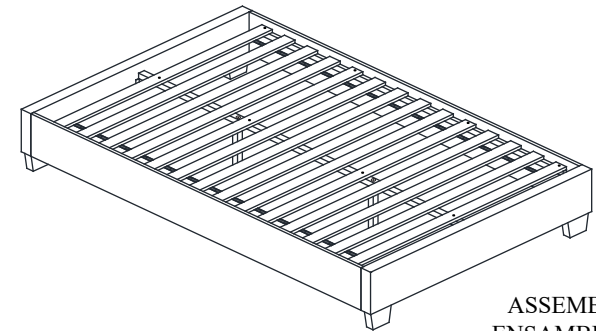

ASSEMBLY INSTRUCTION

INSTRUCCIONES DE ENSAMBLAJE

GUIDE D'INSTALLATION

VERA FULL UPHOLSTERED BASE
 VERA BASE - CAMA DOBLE
 VERA BASE - LIT DOUBLE
 SKU# L-500004 / L-500014

NO	PART LIST LISTA DE PIEZAS LISTE DES PIÈCES	QTY CANTIDAD QUANTITÉ
1	FOOTBOARD PIE DE CAMA PIED DE LIT	1 PC 1 PZA 1 PIÈCE
2	FOOTBOARD PIE DE CAMA PIED DE LIT	1 PC 1 PZA 1 PIÈCE
3	LEG PATA PATTES DE LIT	4 PCS 4 PZAS 4 PIÈCES
4	SIDE RAIL RIEL LATERAL CÔTÉS DE LIT	2 PCS 2 PZAS 2 PIÈCES
5	SLAT REJILLA LATTES	1 PC 1 PZA 1 PIÈCE
6	CENTER SUPPORT SOPORTE CENTRAL SUPPORT CENTRAL	1 PC 1 PZA 1 PIÈCE
7	SLAT SUPPORT LEG PATAS DE SOPORTE DE LA REJILLA PATTES DE SOUTIEN DES LATTES	2 PCS 2 PZAS 2 PIÈCES

ITEM ART PIÈCE	HARDWARE QUINCALLERIA LISTE DES PIÈCES DE QUINCAILLERIE	QTY CANTIDAD QUANTITÉ
A	JCBB SCREW TORNILLO JCBB VIS JCB-B M8 x 20mm	8 PCS 8 PZAS 8 PIÈCES
B	JCBC SCREW TORNILLO JCBC VIS JCB-C M6 x 70mm	4 PCS 4 PZAS 4 PIÈCES
C	WOOD DOWEL CLAVIJA DE MADERA GOIJONS DE BOIS M8 x 30mm	4 PCS 4 PZAS 4 PIÈCES
D	CSK SCREW TORNILLO VIS M8 x 20mm	14 PCS 14 PZAS 14 PIÈCES
E	L-KEY LLAVE L CLÉ EN L M4 x 100mm	1 PC 1 PZA 1 PIÈCE
F	L-KEY LLAVE L CLÉ EN L M5 x 65mm	1 PC 1 PZA 1 PIÈCE

STEP 1 ETAPA 1 ÉTAPE 1

STEP 2 ETAPA 2 ÉTAPE 2

STEP 3 ETAPA 3 ÉTAPE 3

STEP 4 ETAPA 4 ÉTAPE 4

STEP 5 ETAPA 5 ÉTAPE 5

STEP 6 ETAPA 6 ÉTAPE 6

ASSEMBLY COMPLETED
 ENSAMBLAJE COMPLETO
 ASSEMBLAGE TERMINÉ