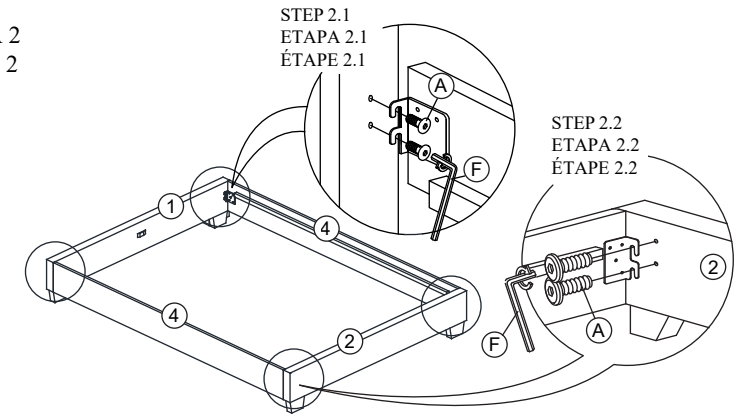

STEP 2 ETAPA 2 ÉTAPE 2