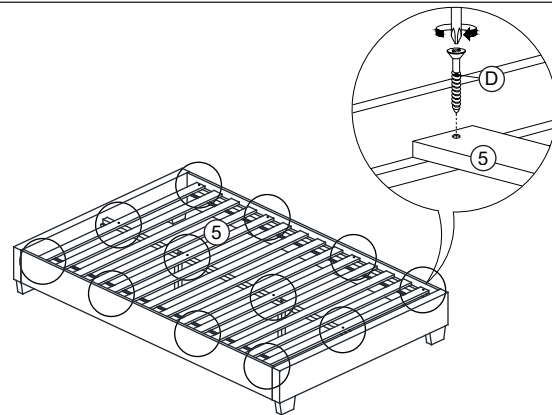

ASSEMBLY INSTRUCTION

INSTRUCCIONES DE ENSAMBLAJE

GUIDE D'INSTALLATION

VERA FULL UPHOLSTERED BASE
 VERA BASE - CAMA DOBLE
 VERA BASE - LIT DOUBLE
 SKU# L-500004 / L-500014

NO	PART LIST LISTA DE PIEZAS LISTE DES PIÈCES	QTY CANTIDAD QUANTITÉ
1	FOOTBOARD PIE DE CAMA PIED DE LIT	1 PC 1 PZA 1 PIÈCE
2	FOOTBOARD PIE DE CAMA PIED DE LIT	1 PC 1 PZA 1 PIÈCE
3	LEG PATA PATTES DE LIT	4 PCS 4 PZAS 4 PIÈCES
4	SIDE RAIL RIEL LATERAL CÔTÉS DE LIT	2 PCS 2 PZAS 2 PIÈCES
5	SLAT REJILLA LATTES	1 PC 1 PZA 1 PIÈCE
6	CENTER SUPPORT SOPORTE CENTRAL SUPPORT CENTRAL	1 PC 1 PZA 1 PIÈCE
7	SLAT SUPPORT LEG PATAS DE SOPORTE DE LA REJILLA PATTES DE SOUTIEN DES LATTES	2 PCS 2 PZAS 2 PIÈCES

ITEM ART PIÈCE	HARDWARE QUINCALLERIA LISTE DES PIÈCES DE QUINCAILLERIE	QTY CANTIDAD QUANTITÉ
A	JCBB SCREW TORNILLO JCBB VIS JCB-B M8 x 20mm	8 PCS 8 PZAS 8 PIÈCES
B	JCBC SCREW TORNILLO JCBC VIS JCB-C M6 x 70mm	4 PCS 4 PZAS 4 PIÈCES
C	WOOD DOWEL CLAVIJA DE MADERA GOIJONS DE BOIS M8 x 30mm	4 PCS 4 PZAS 4 PIÈCES
D	CSK SCREW TORNILLO VIS M8 x 20mm	14 PCS 14 PZAS 14 PIÈCES
E	L-KEY LLAVE L CLÉ EN L M4 x 100mm	1 PC 1 PZA 1 PIÈCE
F	L-KEY LLAVE L CLÉ EN L M5 x 65mm	1 PC 1 PZA 1 PIÈCE

STEP 1 ETAPA 1 ÉTAPE 1

STEP 2 ETAPA 2 ÉTAPE 2

STEP 3 ETAPA 3 ÉTAPE 3

STEP 4 ETAPA 4 ÉTAPE 4

STEP 5 ETAPA 5 ÉTAPE 5

STEP 6 ETAPA 6 ÉTAPE 6

ASSEMBLY COMPLETED
 ENSAMBLAJE COMPLETO
 ASSEMBLAGE TERMINÉ