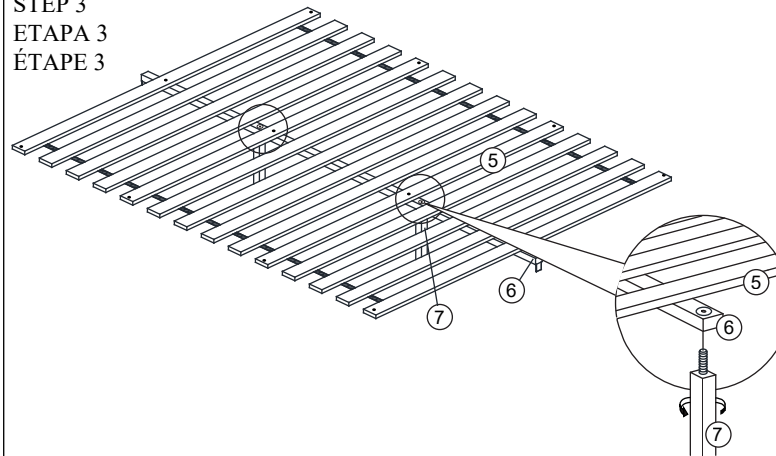

ASSEMBLY INSTRUCTION

INSTRUCCIONES DE ENSAMBLAJE

GUIDE D'INSTALLATION

VERA FULL UPHOLSTERED BASE
 VERA BASE - CAMA DOBLE
 VERA BASE - LIT DOUBLE
 SKU# L-500004 / L-500014

NO	PART LIST LISTA DE PIEZAS LISTE DES PIÈCES	QTY CANTIDAD QUANTITÉ
1	FOOTBOARD PIE DE CAMA PIED DE LIT	1 PC 1 PZA 1 PIÈCE
2	FOOTBOARD PIE DE CAMA PIED DE LIT	1 PC 1 PZA 1 PIÈCE
3	LEG PATA PATTES DE LIT	4 PCS 4 PZAS 4 PIÈCES
4	SIDE RAIL RIEL LATERAL CÔTÉS DE LIT	2 PCS 2 PZAS 2 PIÈCES
5	SLAT REJILLA LATTES	1 PC 1 PZA 1 PIÈCE
6	CENTER SUPPORT SOPORTE CENTRAL SUPPORT CENTRAL	1 PC 1 PZA 1 PIÈCE
7	SLAT SUPPORT LEG PATAS DE SOPORTE DE LA REJILLA PATTES DE SOUTIEN DES LATTES	2 PCS 2 PZAS 2 PIÈCES

ITEM ART PIÈCE	HARDWARE QUINCALLERIA LISTE DES PIÈCES DE QUINCAILLERIE	QTY CANTIDAD QUANTITÉ
A	JCBB SCREW TORNILLO JCBB VIS JCB-B M8 x 20mm	8 PCS 8 PZAS 8 PIÈCES
B	JCBC SCREW TORNILLO JCBC VIS JCB-C M6 x 70mm	4 PCS 4 PZAS 4 PIÈCES
C	WOOD DOWEL CLAVIJA DE MADERA GOIJONS DE BOIS M8 x 30mm	4 PCS 4 PZAS 4 PIÈCES
D	CSK SCREW TORNILLO VIS M8 x 20mm	14 PCS 14 PZAS 14 PIÈCES
E	L-KEY LLAVE L CLÉ EN L M4 x 100mm	1 PC 1 PZA 1 PIÈCE
F	L-KEY LLAVE L CLÉ EN L M5 x 65mm	1 PC 1 PZA 1 PIÈCE

STEP 1 ETAPA 1 ÉTAPE 1

STEP 2 ETAPA 2 ÉTAPE 2

STEP 3 ETAPA 3 ÉTAPE 3

STEP 4 ETAPA 4 ÉTAPE 4

STEP 5 ETAPA 5 ÉTAPE 5

STEP 6 ETAPA 6 ÉTAPE 6

ASSEMBLY COMPLETED
 ENSAMBLAJE COMPLETO
 ASSEMBLAGE TERMINÉ