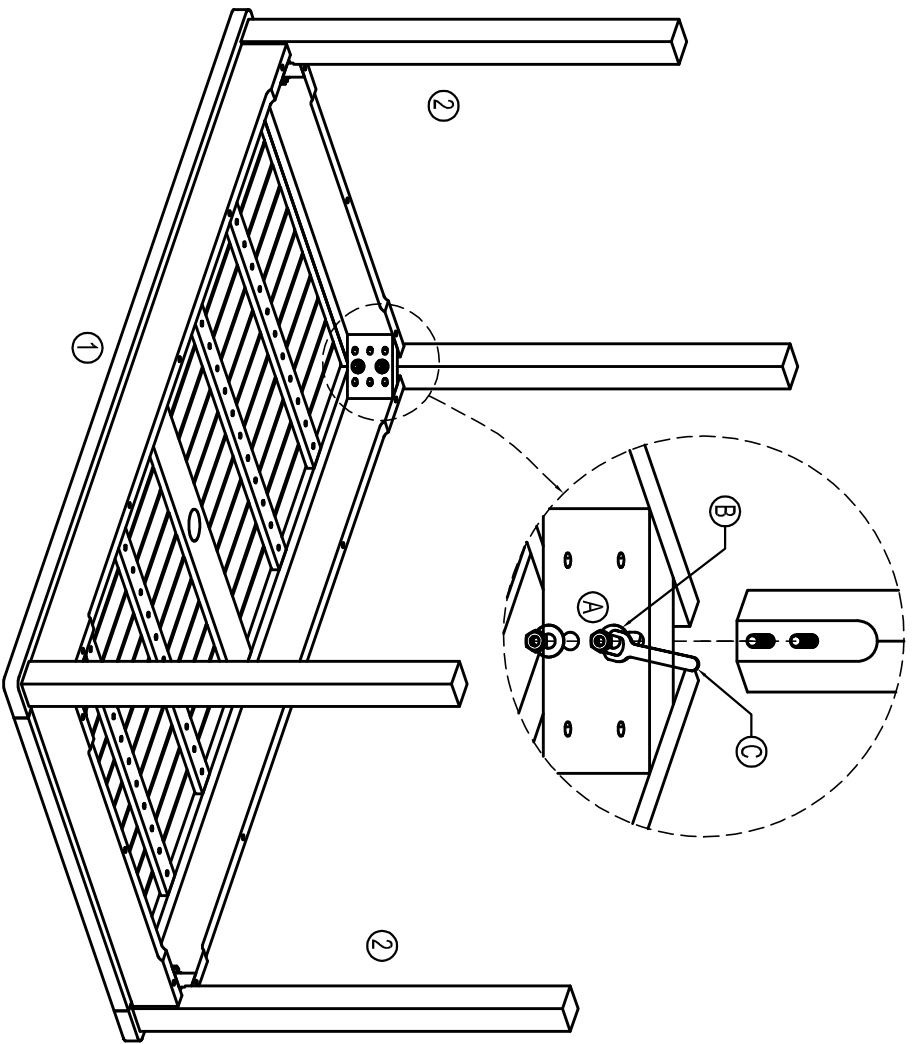

Item	Name	Q.ty	Describe
A	Hex nut M8	8	
B	Washer	8	
C	Spanner	1	

Mark	Name	Qty	Description
A	F - Screw 7x90	4	
B	F - Screw 7x40	4	
C	Allen Key	2	