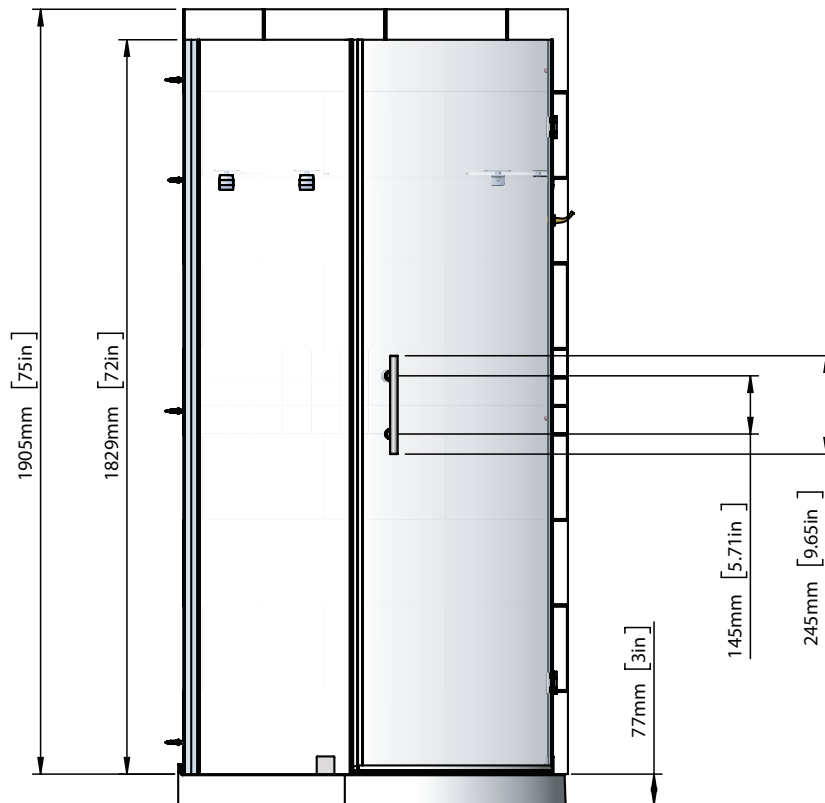

**NEO ROUND
SHOWER
KIT**

**NEO ROND
KIT DE
DOUCHE**

**NEO REDONDO
KIT DE
DUCHA**

Top View - Vue de dessus- Vista superior

Front View - Vue de face - Vista frontal

* Dimensions may vary / Les dimensions peuvent varier de / Las dimensiones pueden variar de +/- 1/4" (6mm)

Risco-38

Product type / Type de produit /
Tipo de producto

Neo-round shower enclosure /
Neo-rond cabine de douche /
Neo-redonde cabina de ducha

Door type / Type de porte / Tipo de puerta

Pivoting door / Porte pivotante /
Puerta pivotante

Hardware finish / Finition du matériel /
Acabado de herrajes

Chrome / Chrome / Cromo

Door width / Largeur de la porte / Ancho
de puerta

1829mm (72")

Opening width / Largeur d'ouverture /
Ancho de apertura

699mm (27 1/2")

Glass thickness / Épaisseur du verre /
Grosors de vidrio

6mm (1/4")