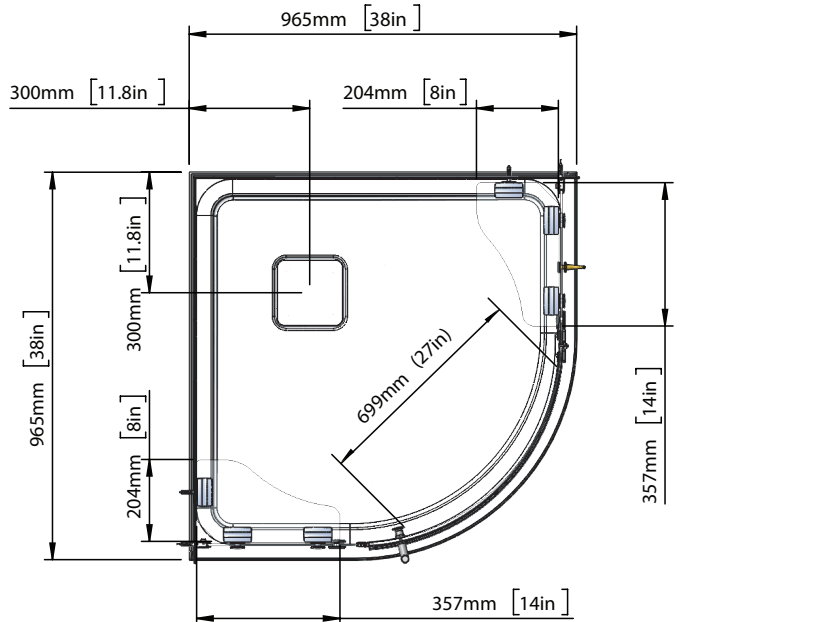

**NEO ROUND
SHOWER
KIT**

**NEO ROND
KIT DE
DOUCHE**

**NEO REDONDO
KIT DE
DUCHA**

Top View - Vue de dessus- Vista superior

Front View - Vue de face - Vista frontal

* Dimensions may vary / Les dimensions peuvent varier de / Las dimensiones pueden variar de +/- 1/4" (6mm)

Risco-38

Product type / Type de produit /
Tipo de producto

Neo-round shower enclosure /
Neo-rond cabine de douche /
Neo-redonde cabina de ducha

Door type / Type de porte / Tipo de puerta

Pivoting door / Porte pivotante /
Puerta pivotante

Hardware finish / Finition du matériel /
Acabado de herrajes

Chrome / Chrome / Cromo

Door width / Largeur de la porte / Ancho
de puerta

1829mm (72")

Opening width / Largeur d'ouverture /
Ancho de apertura

699mm (27 1/2")

Glass thickness / Épaisseur du verre /
Grosors de vidrio

6mm (1/4")