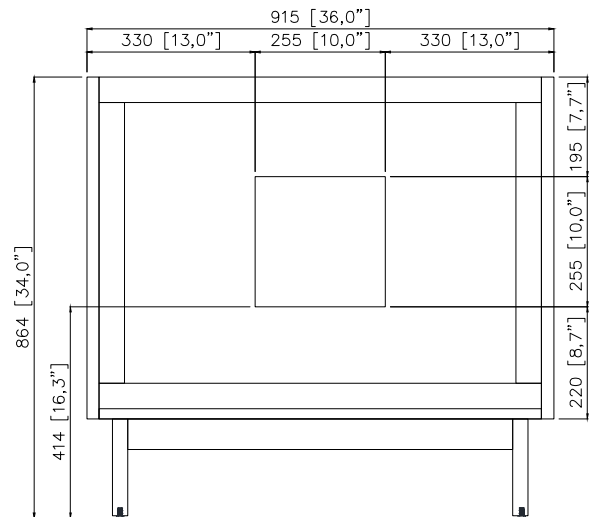

Avanity

KAYLA-V36-NT

Features

- Solid teak wood, plywood
- 2 soft-close doors, 1 interior shelf
- Adjustable height levelers

Caractéristiques

- Teck massif et contreplaqué
- Deux portes à fermeture douce et une tablette intérieure
- Patins réglables en hauteur

Colors / Couleurs

- Natural Teak finish / Fini teck naturel

Nominal Dimension / Dimension Nominale

- 36W x 21.5D x 34H inches | 915 x 545 x 864 mm

Product Diagrams / Diagrammes Produit

Front / Devant

Back / Derrière

Side / Côté

Top / Haut