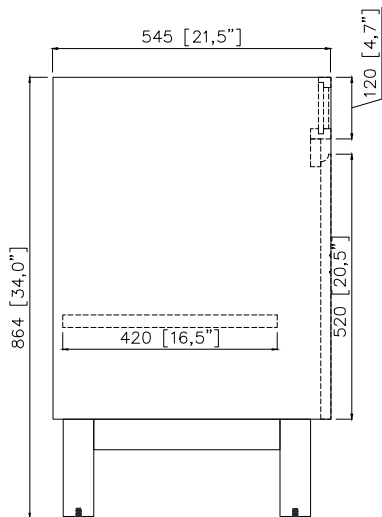

Avanity

KAYLA-V36-NT

Features

- Solid teak wood, plywood
- 2 soft-close doors, 1 interior shelf
- Adjustable height levelers

Caractéristiques

- Teck massif et contreplaqué
- Deux portes à fermeture douce et une tablette intérieure
- Patins réglables en hauteur

Colors / Couleurs

- Natural Teak finish / Fini teck naturel

Nominal Dimension / Dimension Nominale

- 36W x 21.5D x 34H inches | 915 x 545 x 864 mm

Product Diagrams / Diagrammes Produit

Front / Devant

Back / Derrière

Side / Côté

Top / Haut