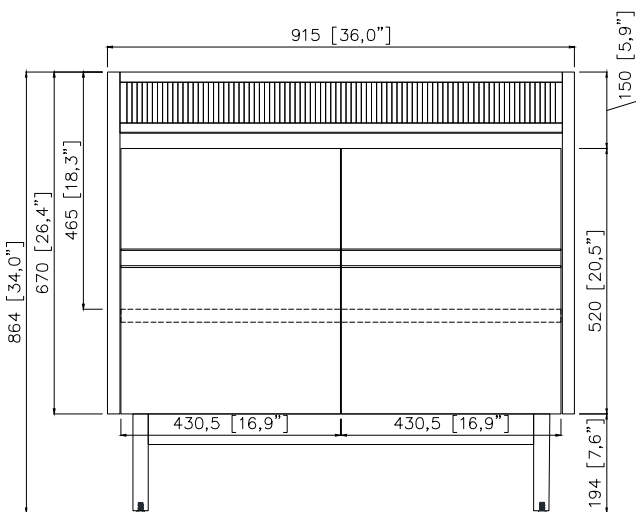

Avanity

KAYLA-V36-NT

Features

- Solid teak wood, plywood
- 2 soft-close doors, 1 interior shelf
- Adjustable height levelers

Caractéristiques

- Teck massif et contreplaqué
- Deux portes à fermeture douce et une tablette intérieure
- Patins réglables en hauteur

Colors / Couleurs

- Natural Teak finish / Fini teck naturel

Nominal Dimension / Dimension Nominale

- 36W x 21.5D x 34H inches | 915 x 545 x 864 mm

Product Diagrams / Diagrammes Produit

Front / Devant

Back / Derrière

Side / Côté

Top / Haut