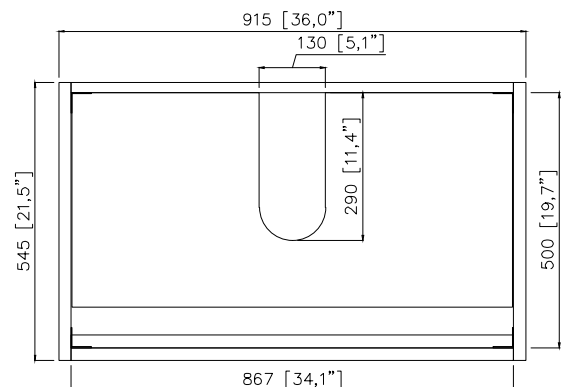

Colors / Couleurs

- Natural Teak finish / Fini teck naturel

Nominal Dimension / Dimension Nominale

- 36W x 21.5D x 34H inches | 915 x 545 x 864 mm

Product Diagrams / Diagrammes Produit

Front / Devant

Back / Derrière

Side / Côté

Top / Haut