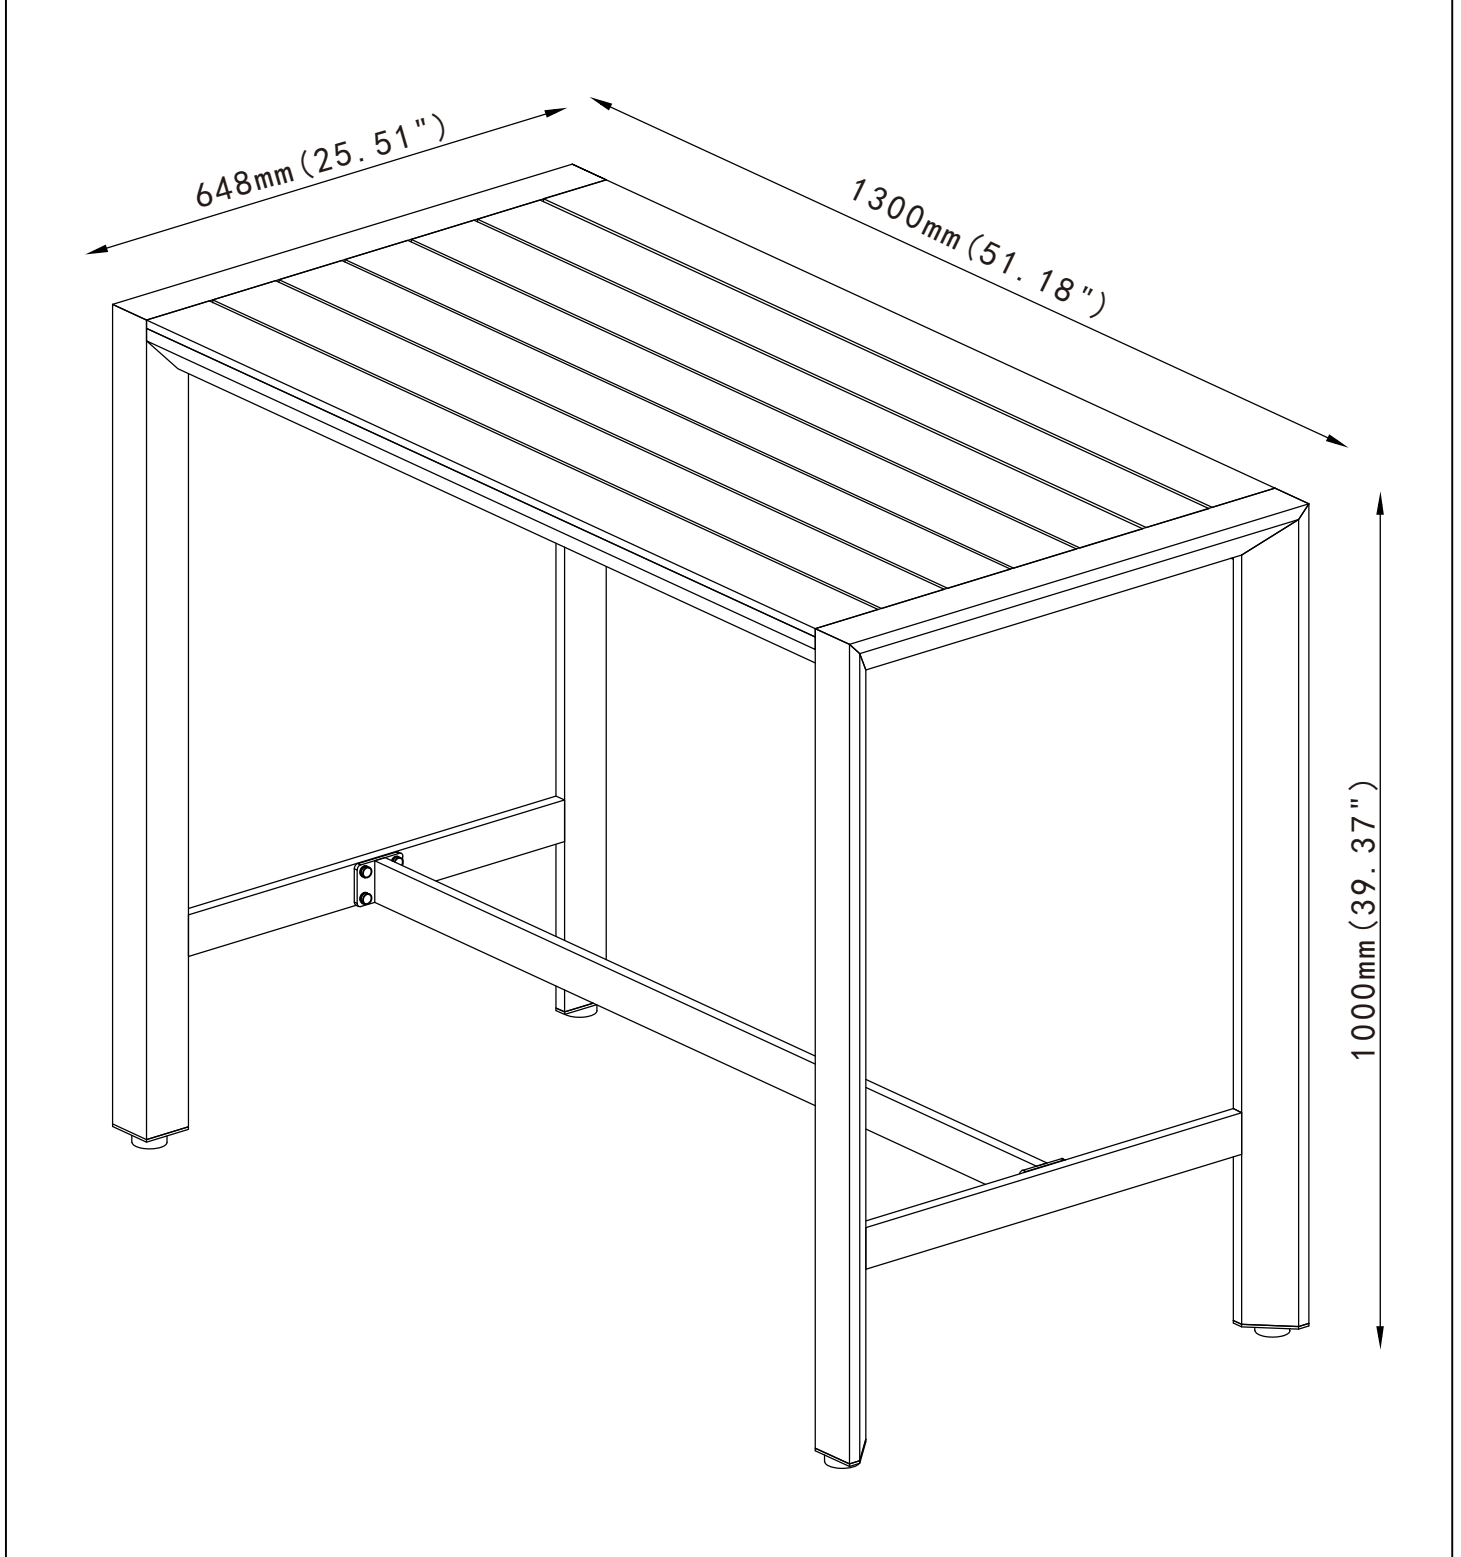

Aluminum Counter Height Dining Table

ASSEMBLY MANUAL

 <p>① 1X</p>	 <p>② 2X</p>	 <p>③ 1X</p>	 <p>M6X15 ④ 8X</p>
 <p>M6X30 ⑤ 8X</p>	 <p>D6 ⑥ 16X</p>	 <p>⑦ 16X</p>	 <p>⑧ 1X</p>

01

02

03

04