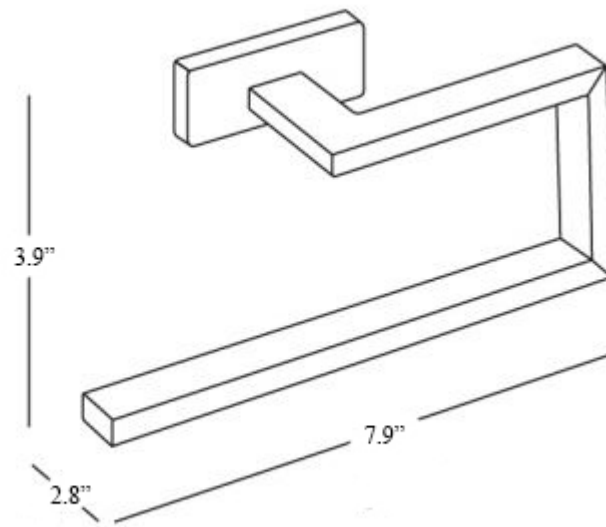

Features

- Towel ring
- Polished chrome
- Solid brass base

Lea A19160

SKU# | Option:

- Lea A19160 | Polished chrome

Finishes

 CR Polished Chrome

<p>Collection Lea</p>	<p>Model Lea A19160</p>	<p>Dimensions Metric <i>1 inch = 2.54 cm</i> <i>1 inch = 25.4 mm</i></p>	<p> 1051 Lea Drive - Collegeville, PA 19426 Tel. 215 513 9400 - Fax 610 831 0215 www.ws bathcollections.com - info@ws bathcollectins.com</p>
----------------------------------	--------------------------------------	------------------------------------------------------------------------------------	------------------------------------------------------------------------------------------------------------------------------------------------------------------------------------------------------------------------------------------------------------------------------------------------------------------------------------------------------------------

Product Specs Sheets

Collection
Lea

Model |
Lea A19160

Dimensions Metric

1 inch = 2.54 cm
1 inch = 25.4 mm

WS[®]
BATH
COLLECTIONS

1051 Lea Drive - Collegeville, PA 19426
Tel. 215 513 9400 - Fax 610 831 0215