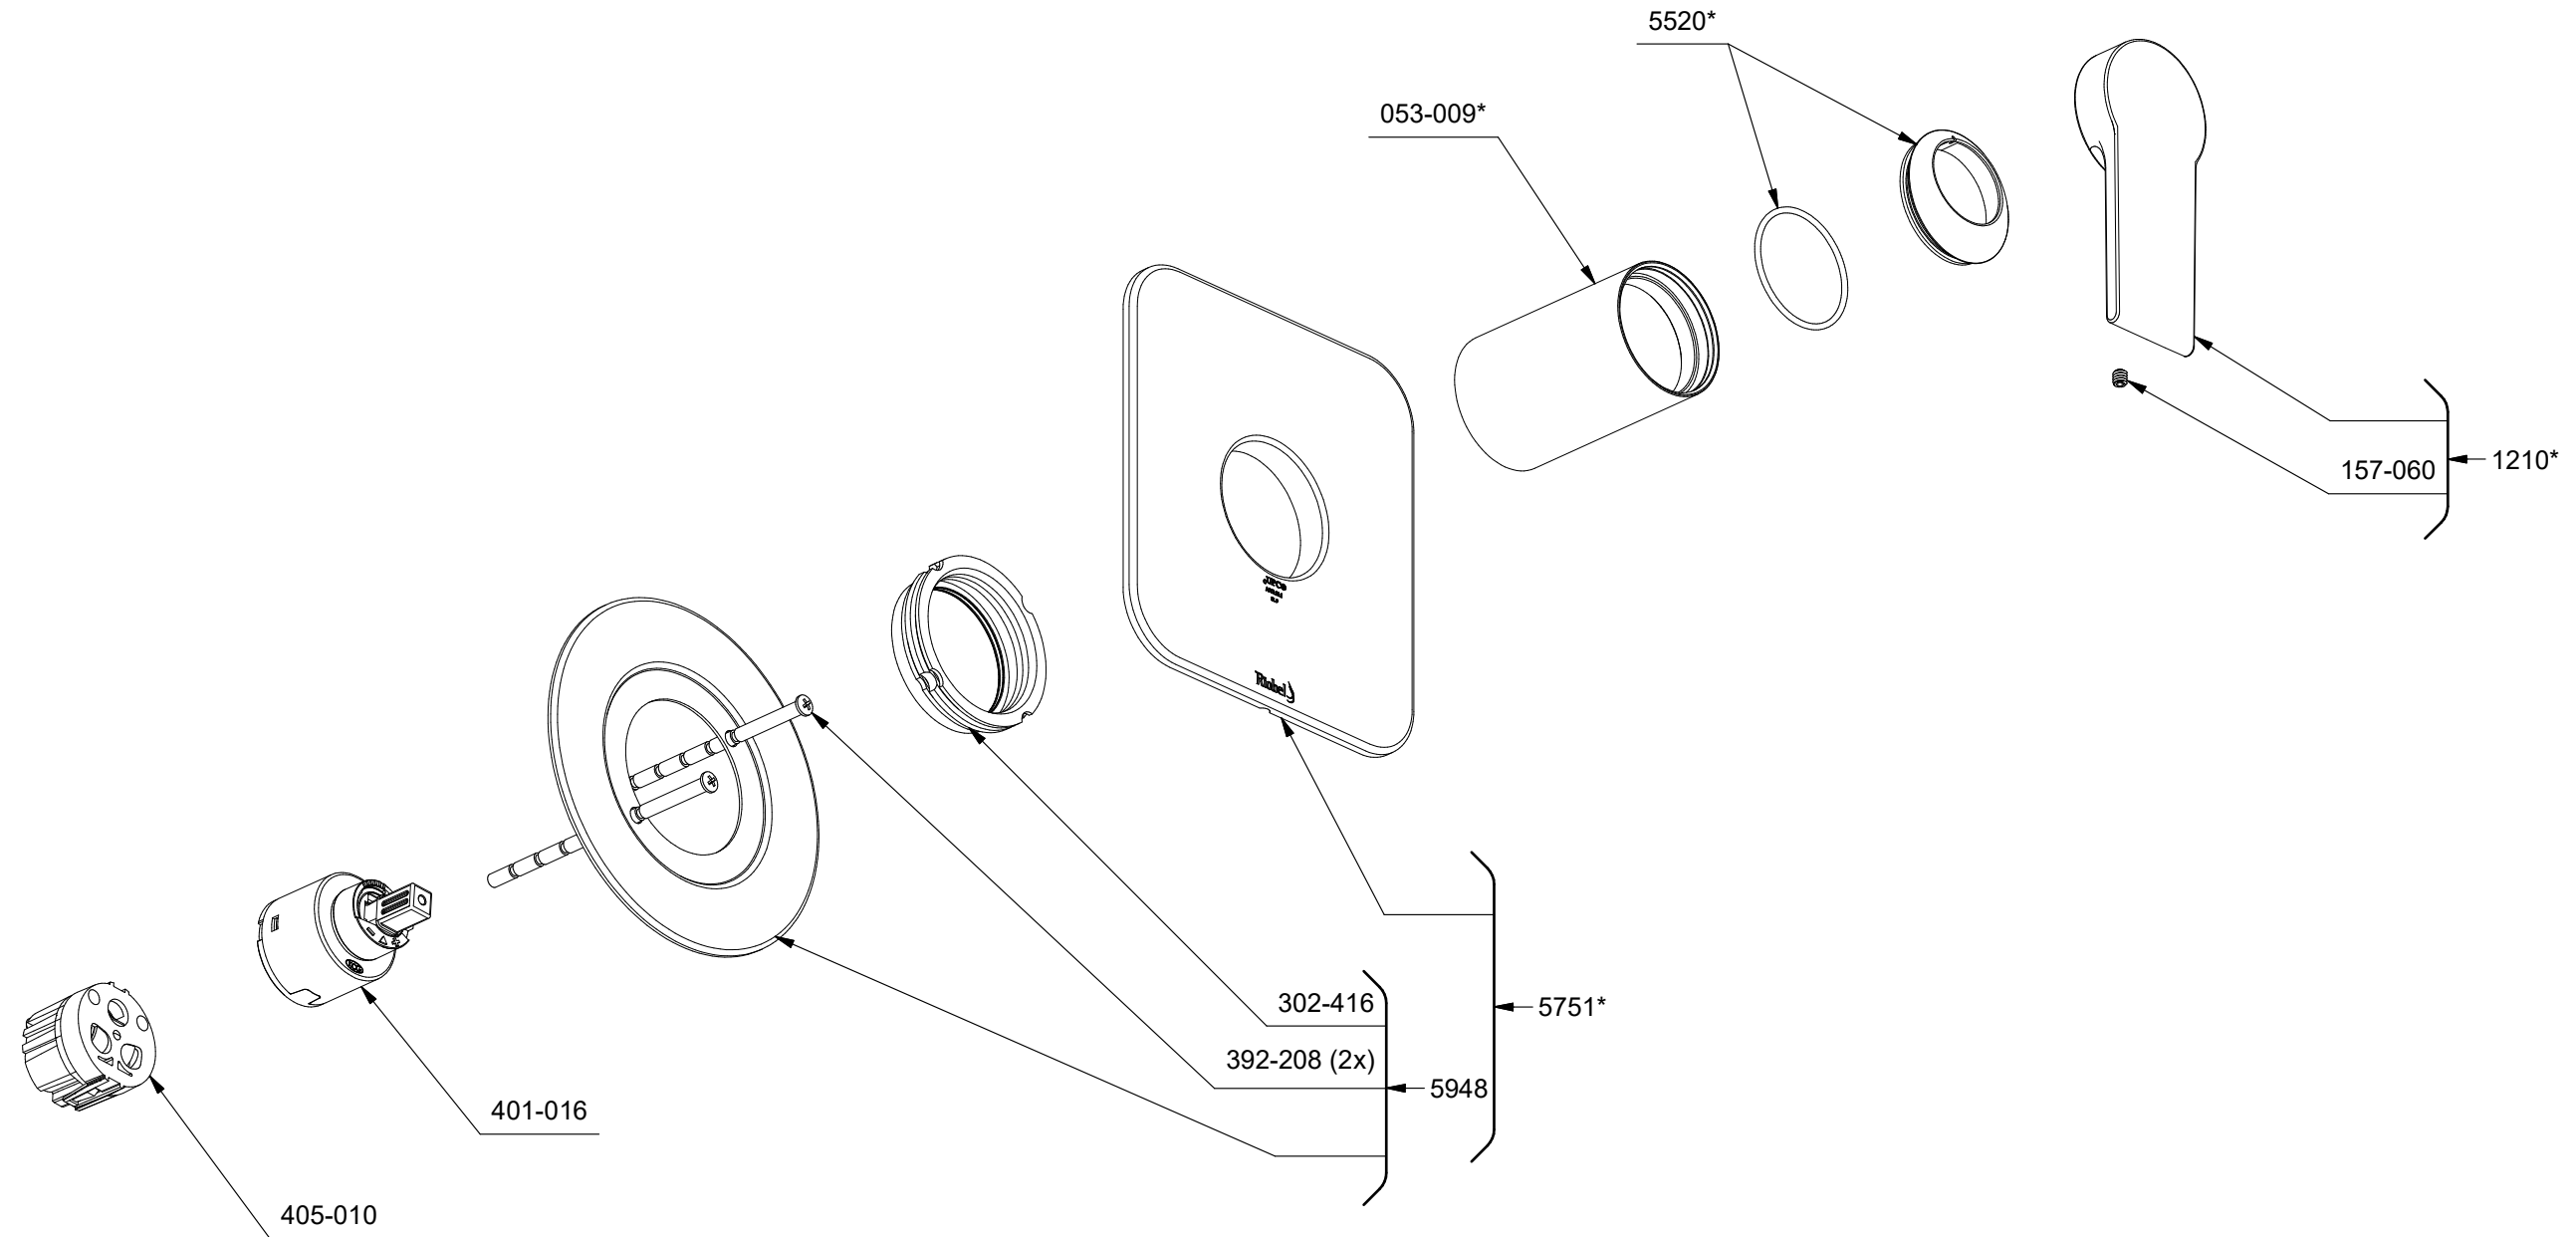

\*Les dimensions, les modèles et les finis présentés peuvent différer. / Sizes, models and finishes may differ from those presented.

\*Finish determined by Suffix

Finish	Description
C	Chrome
BN	Brushed Nickel

**TOOL :**

505-025 (Allen key 2.5mm)