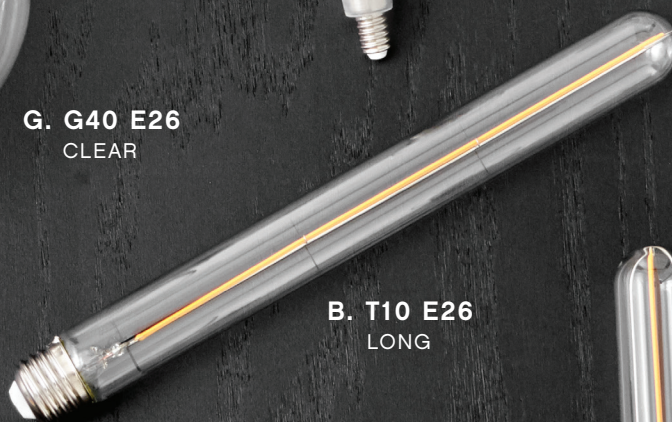

# lumiglo™

A. T10 E26  
EXTRA LONG

H. G40 E26  
MATTE WHITE

E. T6 E12  
SHORT

D. T6 E12  
LONG

I. G16.5 E12  
CLEAR

G. G40 E26  
CLEAR

B. T10 E26  
LONG

C. T10 E26  
MEDIUM

F. ST19 E26  
CLEAR

J. G16.5 E12  
MATTE WHITE

## LUMIGLO BULB SPECS

LAMP IMAGE*	LAMP ITEM NO.	ITEM NAME	SIZE	WATTAGE	LUMENS	COLOR TEMP.	CRI	INCAN. EQUIV.	DIMMABLE
	E26T1042415CL	T10 E26 EXTRA LONG	15" L	4W	360	2400K	90	1-40W	YES CL TYPE DIMMER (SSL7A)
	E26T1042411CL	T10 E26 LONG	11" L	4W	320	2400K	90	1-40W	YES CL TYPE DIMMER (SSL7A)
	E26T102247CL	T10 E26 MEDIUM	7" L	2W	160	2400K	90	1-25W	YES CL TYPE DIMMER (SSL7A)
	E12T62245CL	T6 E12 LONG	5" L	2W	150	2400K	90	1-25W	YES CL TYPE DIMMER (SSL7A)
	E12T62243CL	T6 E12 SHORT	3.5" L	2W	150	2400K	90	1-25W	YES CL TYPE DIMMER (SSL7A)
	E26ST192245CL	ST19 E26 CLEAR	5" L	2W	220	2400K	90	1-30W	YES CL TYPE DIMMER (SSL7A)
	E26G402247CL	G40 E26 CLEAR	7" DIA.	2W	220	2400K	90	1-30W	YES CL TYPE DIMMER (SSL7A)
	E26G402277MW	G40 E26 MATTE WHITE	7" DIA.	2W	220	2700K	90	1-30W	YES CL TYPE DIMMER (SSL7A)
	E12G162243CL	G16.5 E12 CLEAR	3.2" DIA.	2W	220	2400K	90	1-30W	YES CL TYPE DIMMER (SSL7A)
	E12G162273MW	G16.5 E12 MATTE WHITE	3.2" DIA.	2W	220	2700K	90	1-30W	YES CL TYPE DIMMER (SSL7A)