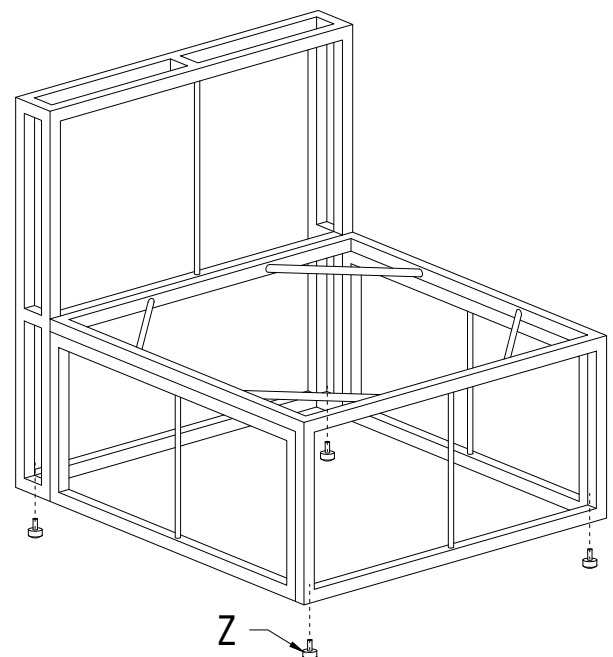

H: middle sofa backrest  
2 pcs

I: middle sofa seat board  
2 pcs

O: table part1  
2 pcs

P: table part2  
2 pcs

table glass  
1 pcs

 <p>R: screw M6*35mm 22 pcs</p>	 <p>S: shim ø16*6.4*1 94 pcs</p>	 <p>T: nut M6 32 pcs</p>	 <p>U: brace bar 4 pcs</p>
 <p>V: screw M6*15mm 8 pcs</p>	 <p>W: screw M6*50mm 32 pcs</p>	 <p>Z: adjustable screw 20 pcs</p>	 <p>Inner hexagon spanner 1 pcs</p>  <p>open spanner 1 pcs</p>

# middle sofa

1

2

3

4

4

# table

1

2

3

4